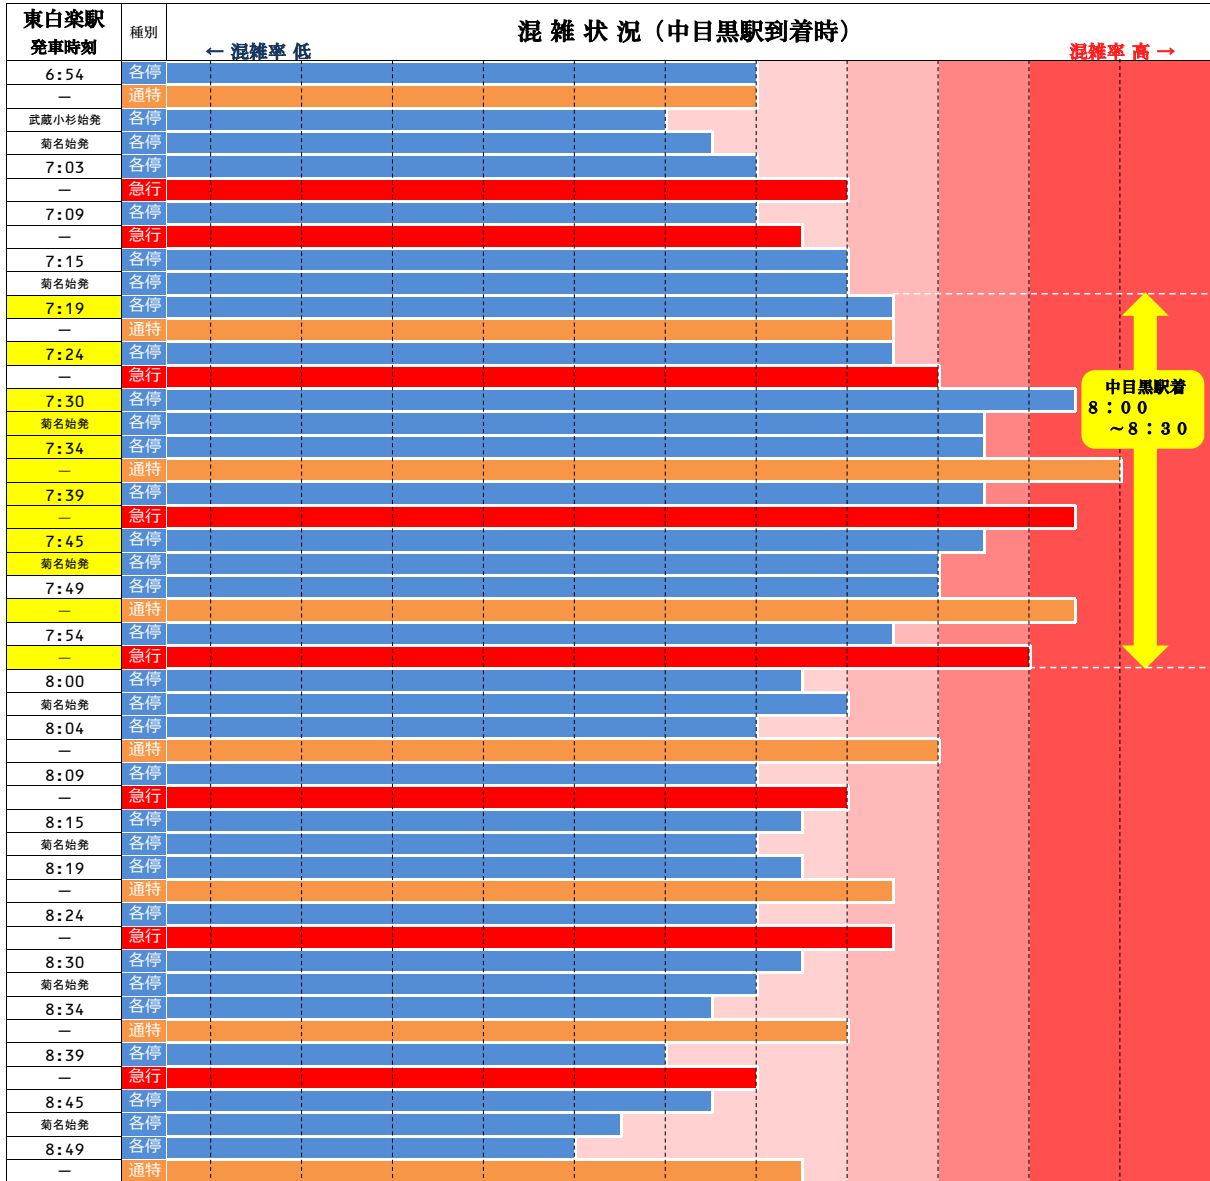

# オフピーク通勤・通学と分散乗車のお願い

## 東横線の朝の混雑は

**中目黒駅着 8時00分～8時30分頃がピークです。**

※混雑が集中する時間帯前後のご利用や、分散乗車へのご協力をお願いいたします。

◆各列車の混雑状況の比較は下図のとおりです。

※混雑状況は日によって変動があります。

◆車両ごとの混雑状況は下図のとおりです。