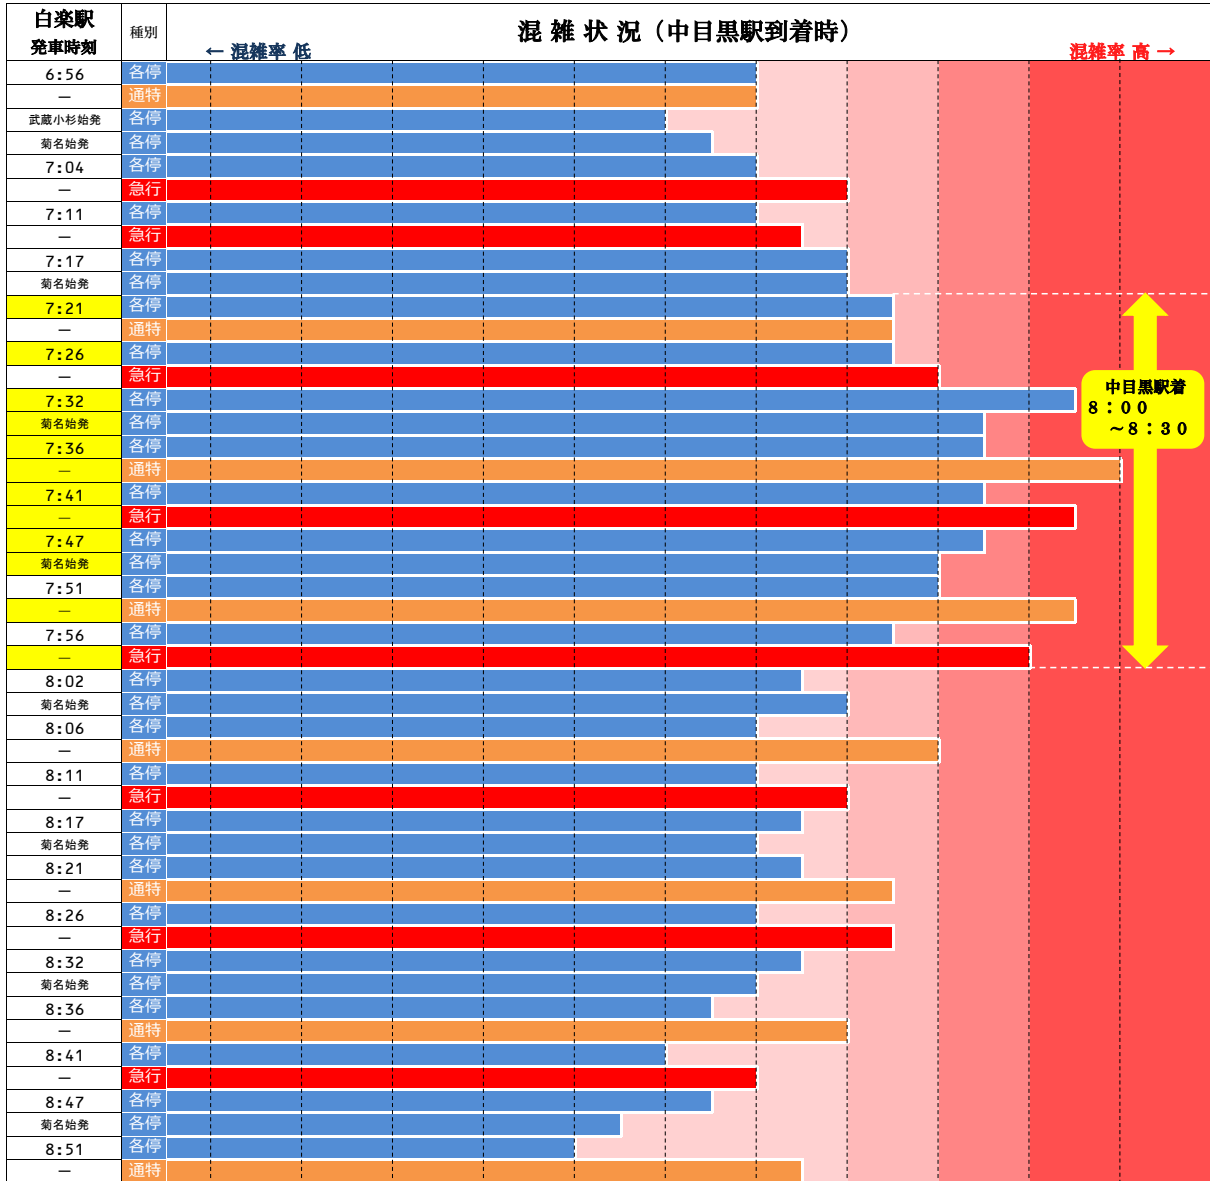

オフピーク通勤・通学と分散乗車のお願い

東横線の朝の混雑は

中目黒駅着 8時00分～8時30分頃がピークです。

※混雑が集中する時間帯前後のご利用や、分散乗車へのご協力をお願いいたします。

◆各列車の混雑状況の比較は下図のとおりです。

※混雑状況は日によって変動があります。

◆車両ごとの混雑状況は下図のとおりです。