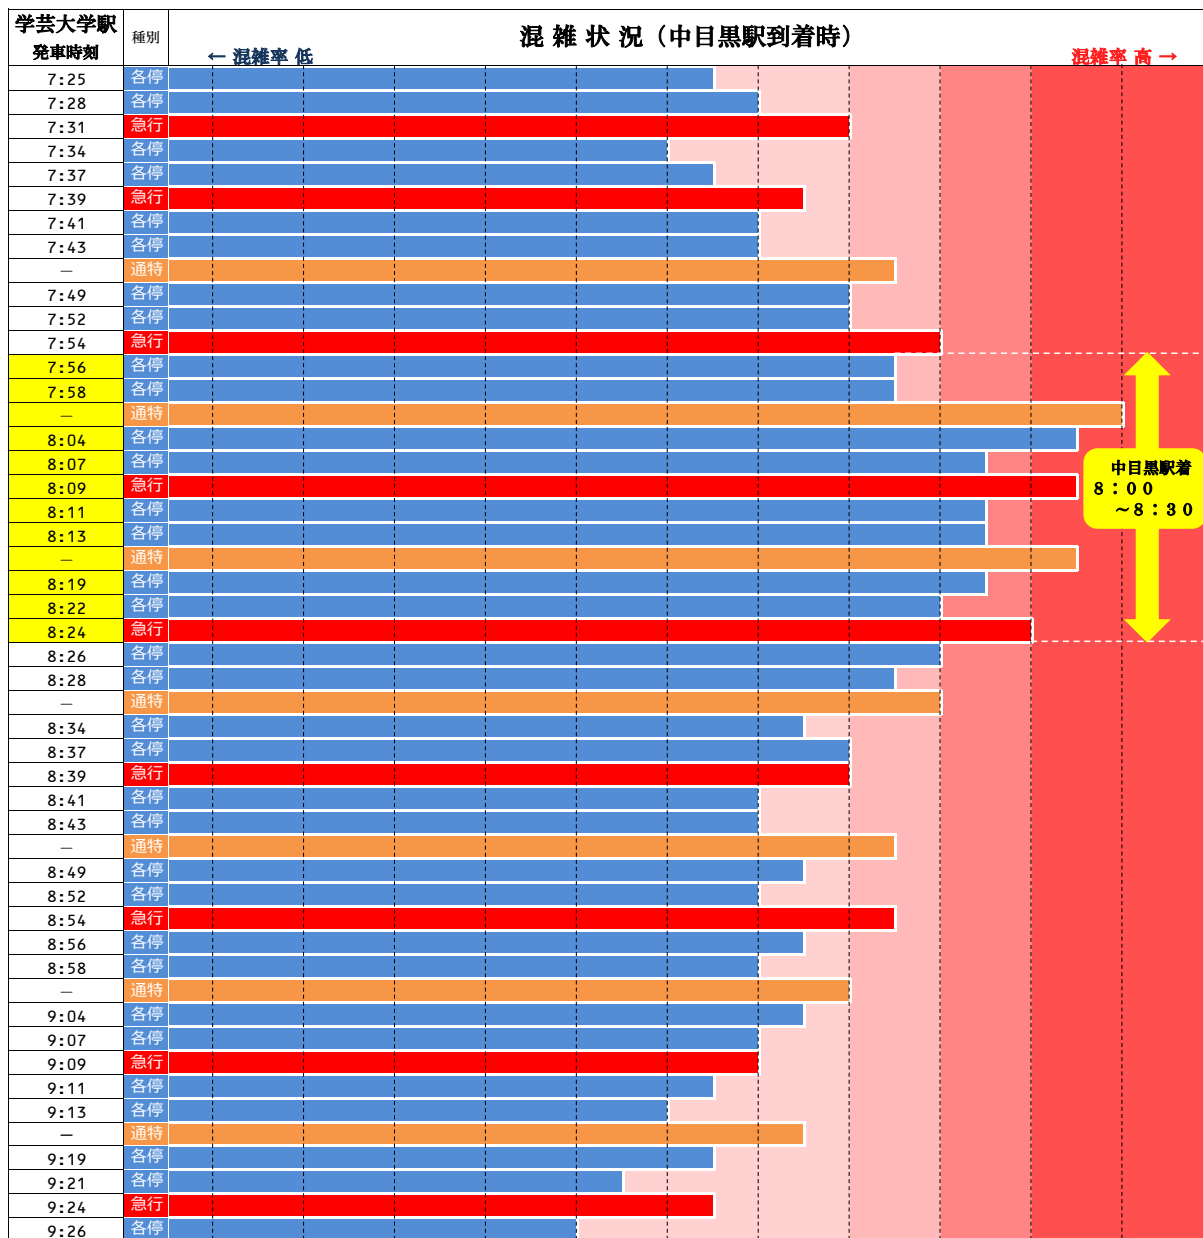

オフピーク通勤・通学と分散乗車のお願い

東横線の朝の混雑は

中目黒駅着 8時00分～8時30分頃がピークです。

※混雑が集中する時間帯前後のご利用や、分散乗車へのご協力をお願いいたします。

◆各列車の混雑状況の比較は下図のとおりです。

※混雑状況は日によって変動があります。

◆車両ごとの混雑状況は下図のとおりです。