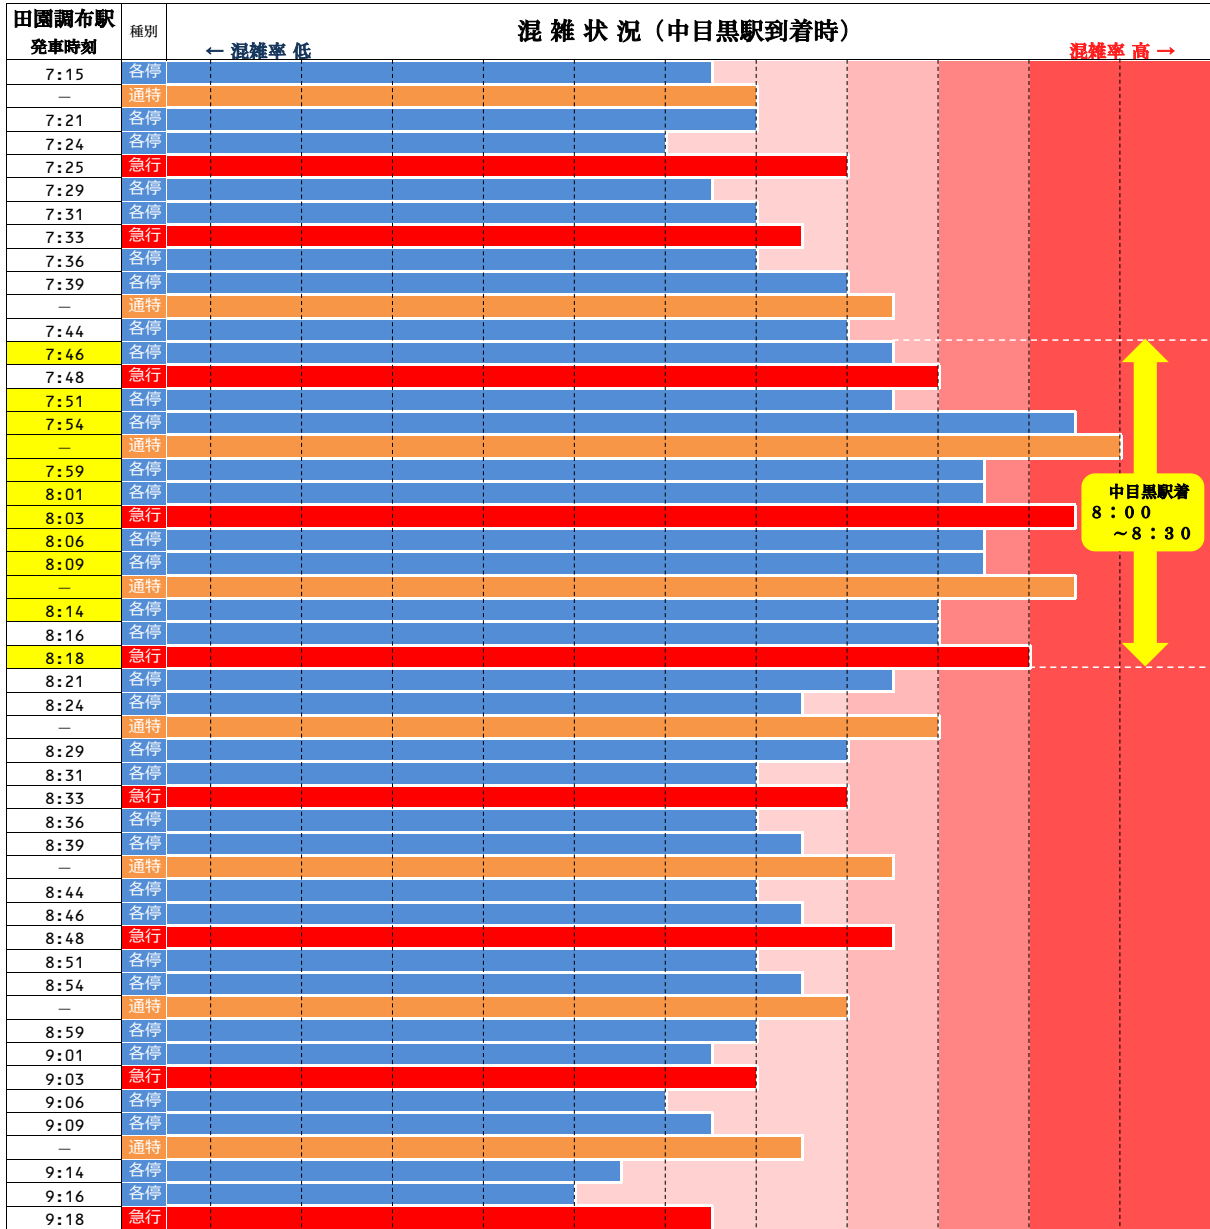

オフピーク通勤・通学と分散乗車のお願い

東横線の朝の混雑は

中目黒駅着 8時00分～8時30分頃がピークです。

※混雑が集中する時間帯前後のご利用や、分散乗車へのご協力をお願いいたします。

◆各列車の混雑状況の比較は下図のとおりです。

※混雑状況は日によって変動があります。

◆車両ごとの混雑状況は下図のとおりです。