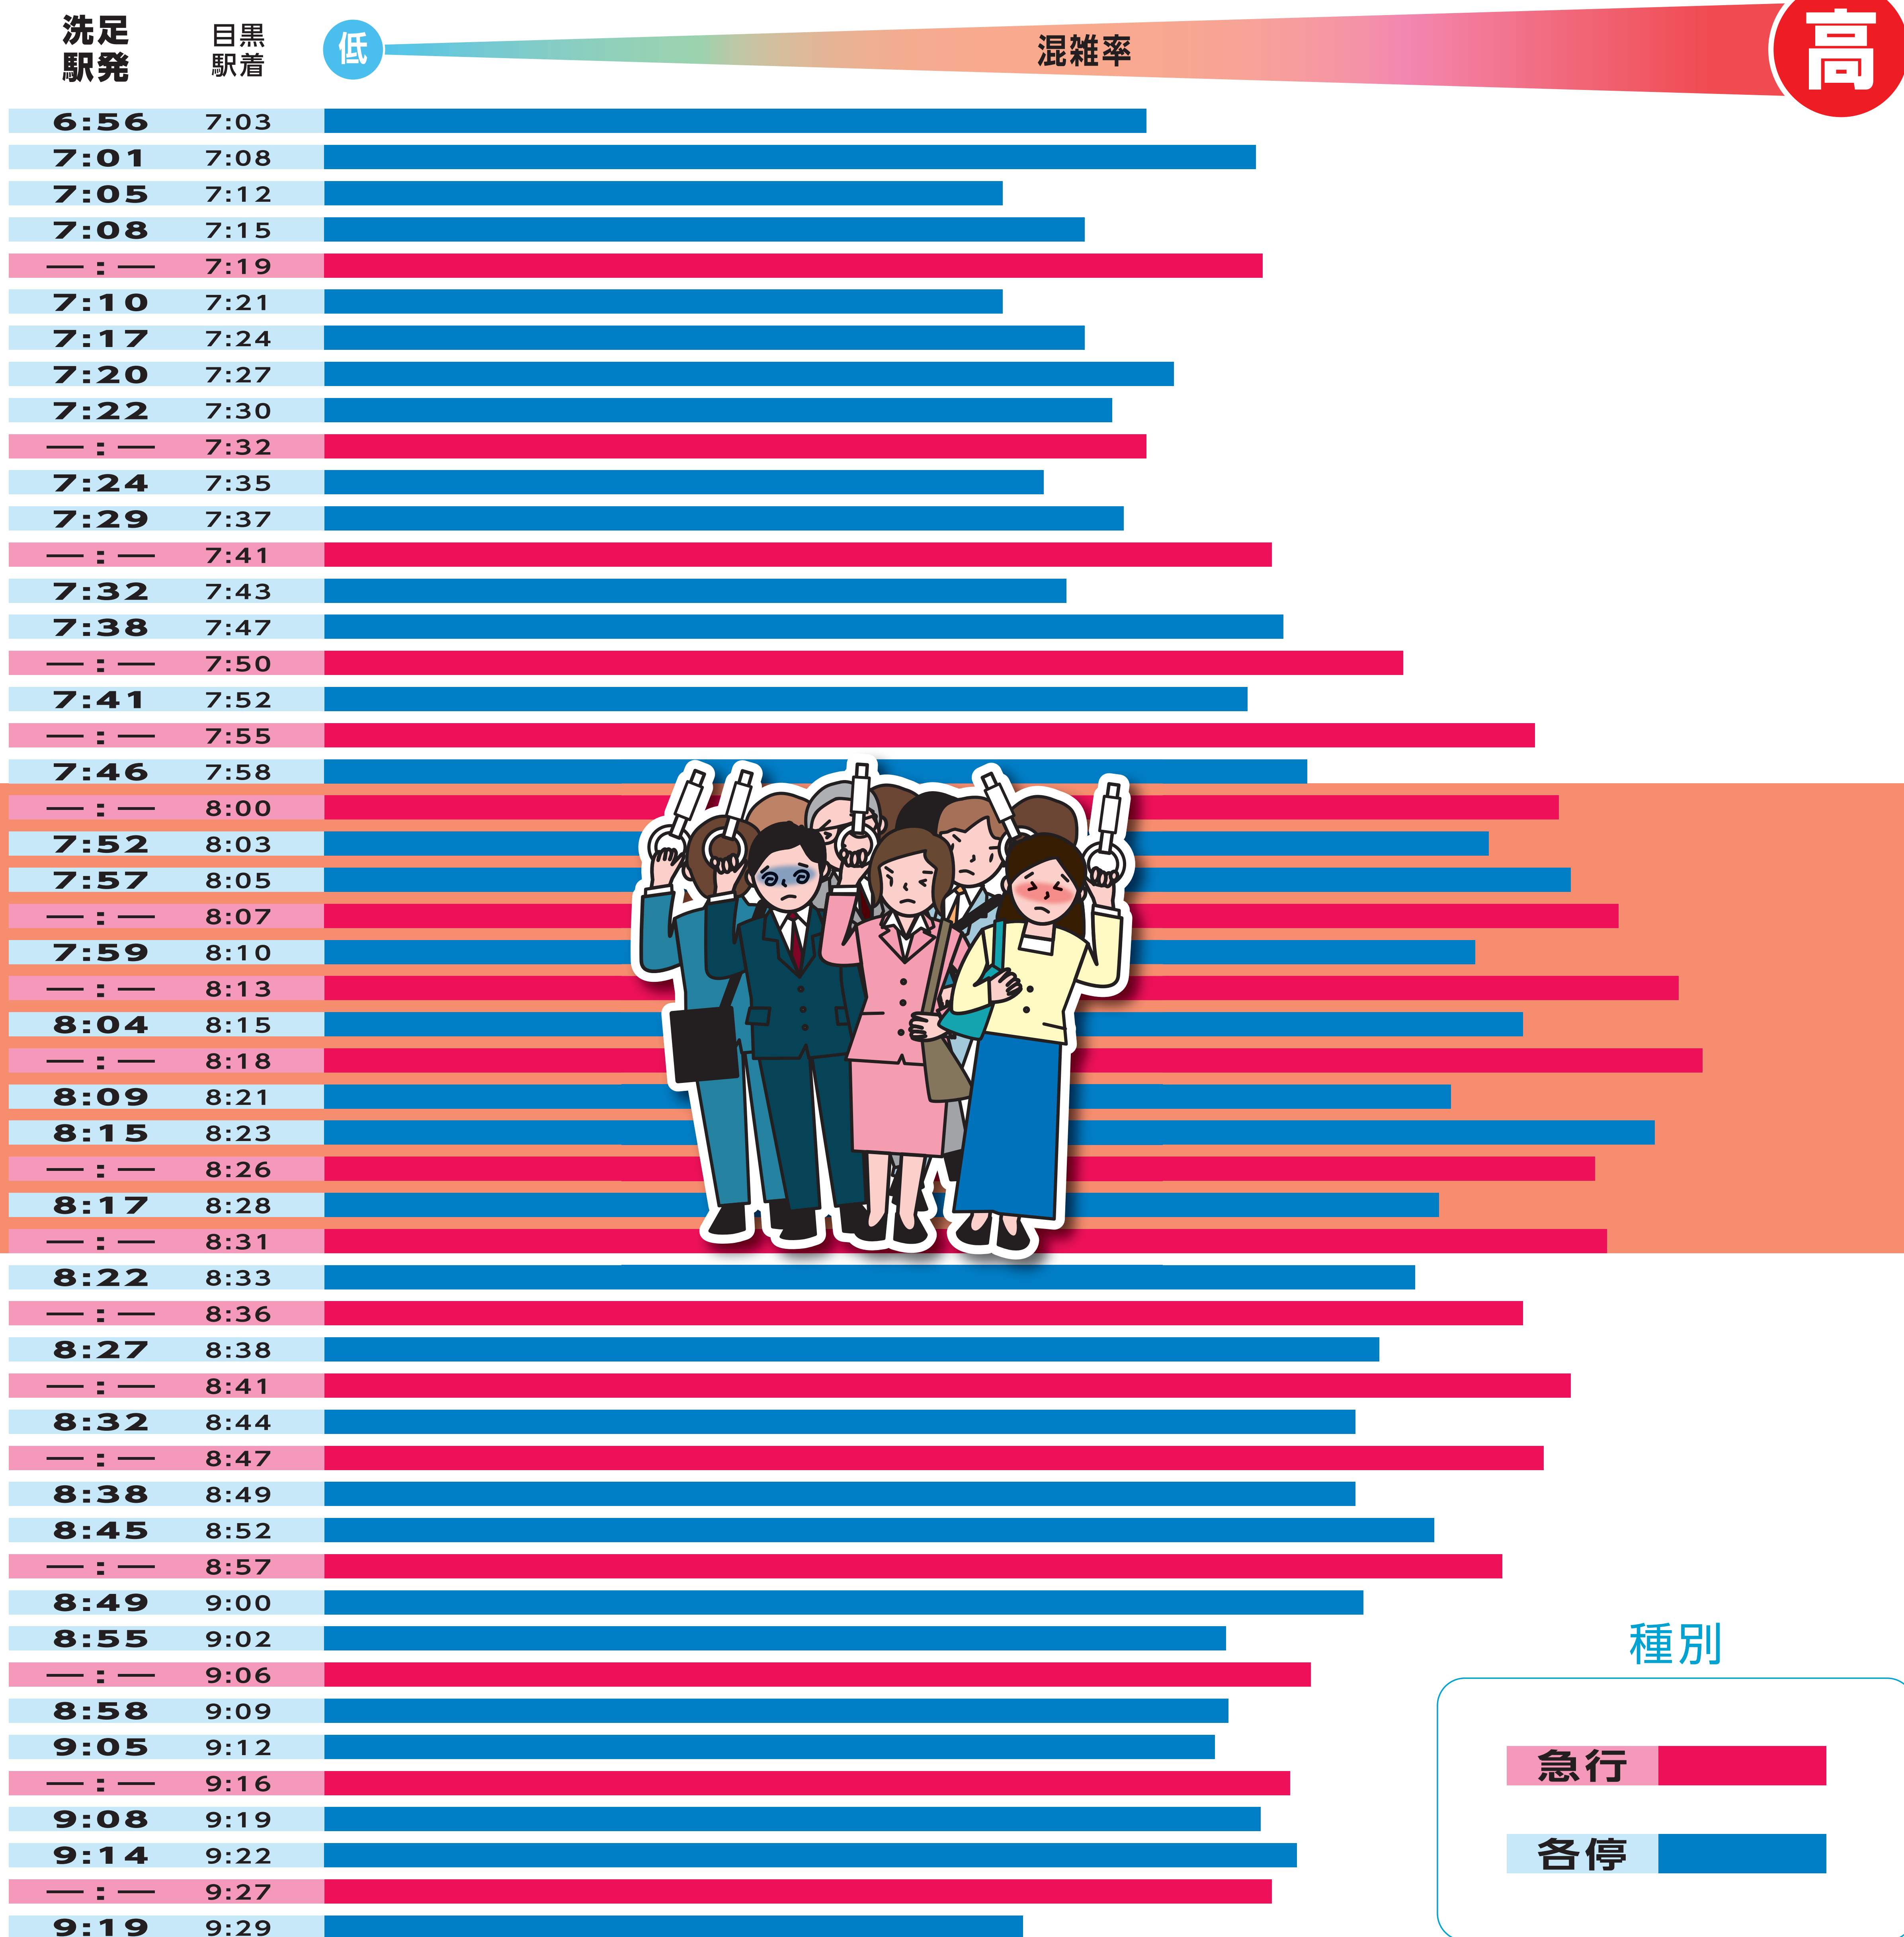

# オフピーク通勤・通学のお願い

目黒線の朝の混雑は

目黒駅着 **8:00～8:30** 頃が **ピーク** です。

急行よりも各駅停車の方が比較的空いています。

混雑が集中する時間帯を避けての通勤・通学にご協力をお願いいたします。

## ◆ 各列車の混雑状況は下図のとおりです ◆

種別

急行

各停