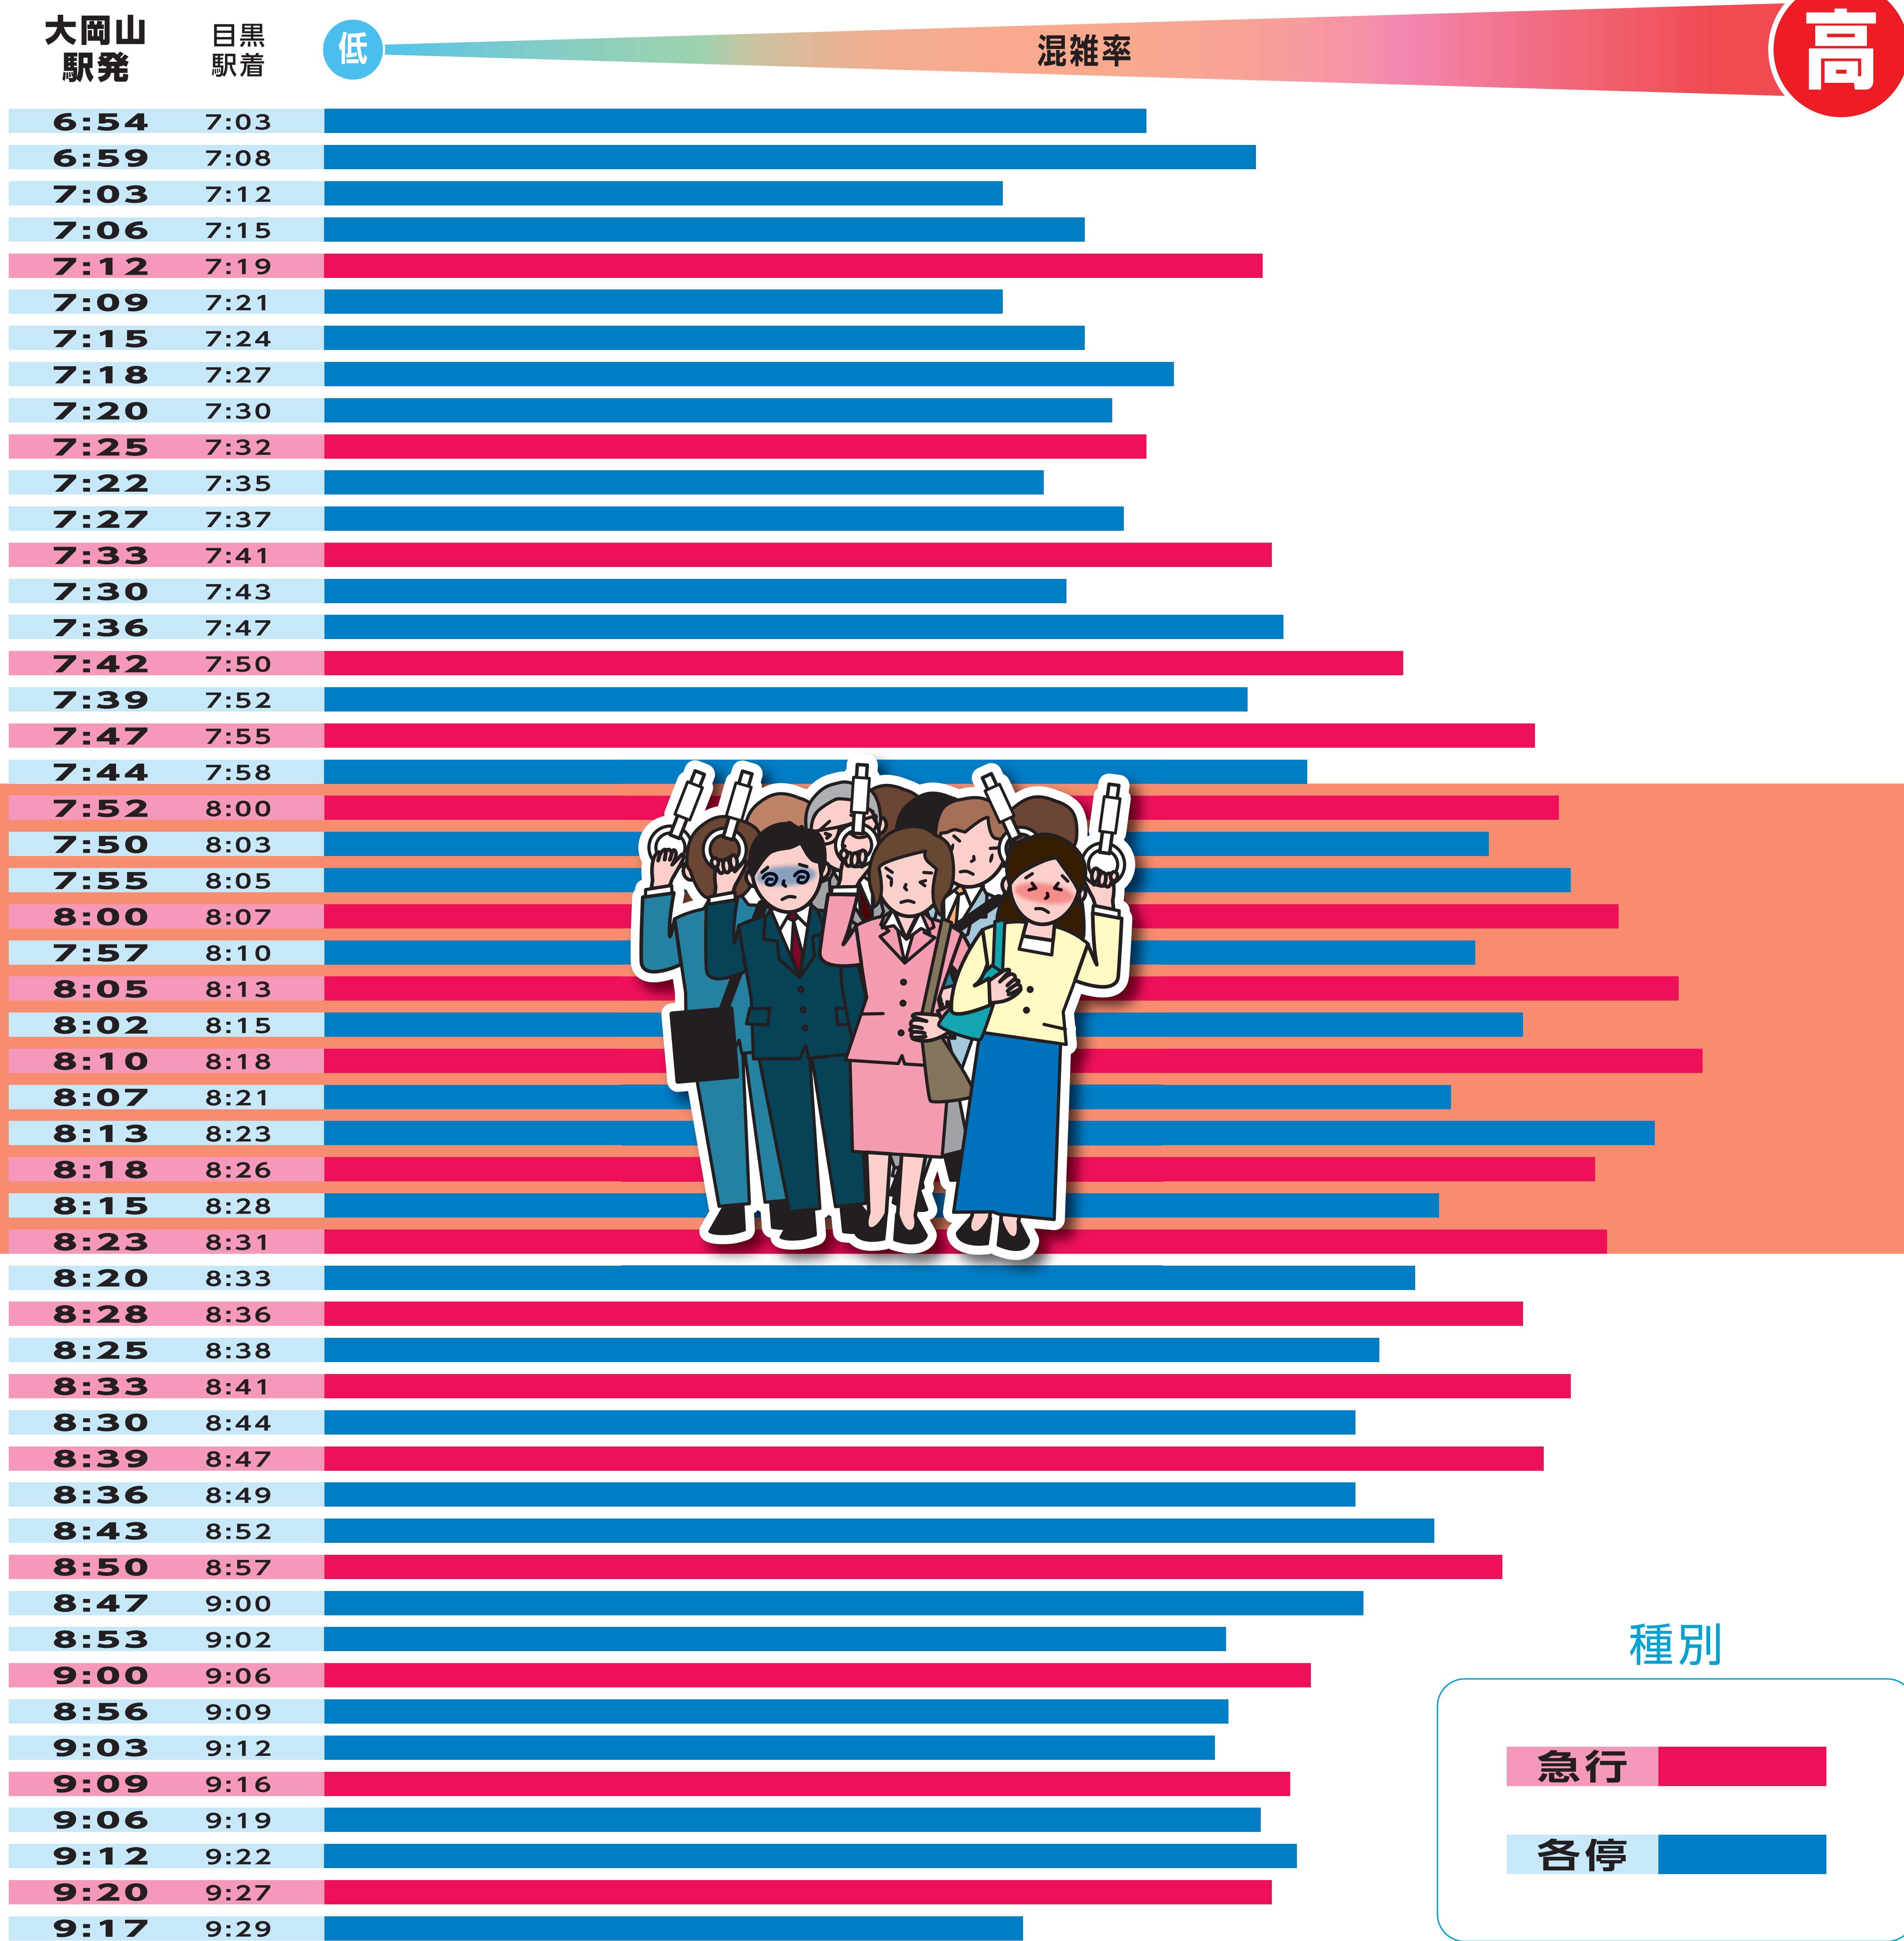

オフピーク通勤・通学のお願い

目黒線の朝の混雑は

目黒駅着 **8:00～8:30** 頃が **ピーク** です。

急行よりも各駅停車の方が比較的空いています。

混雑が集中する時間帯を避けての通勤・通学にご協力をお願いいたします。

◆ 各列車の混雑状況は下図のとおりです ◆

種別

急行

各停