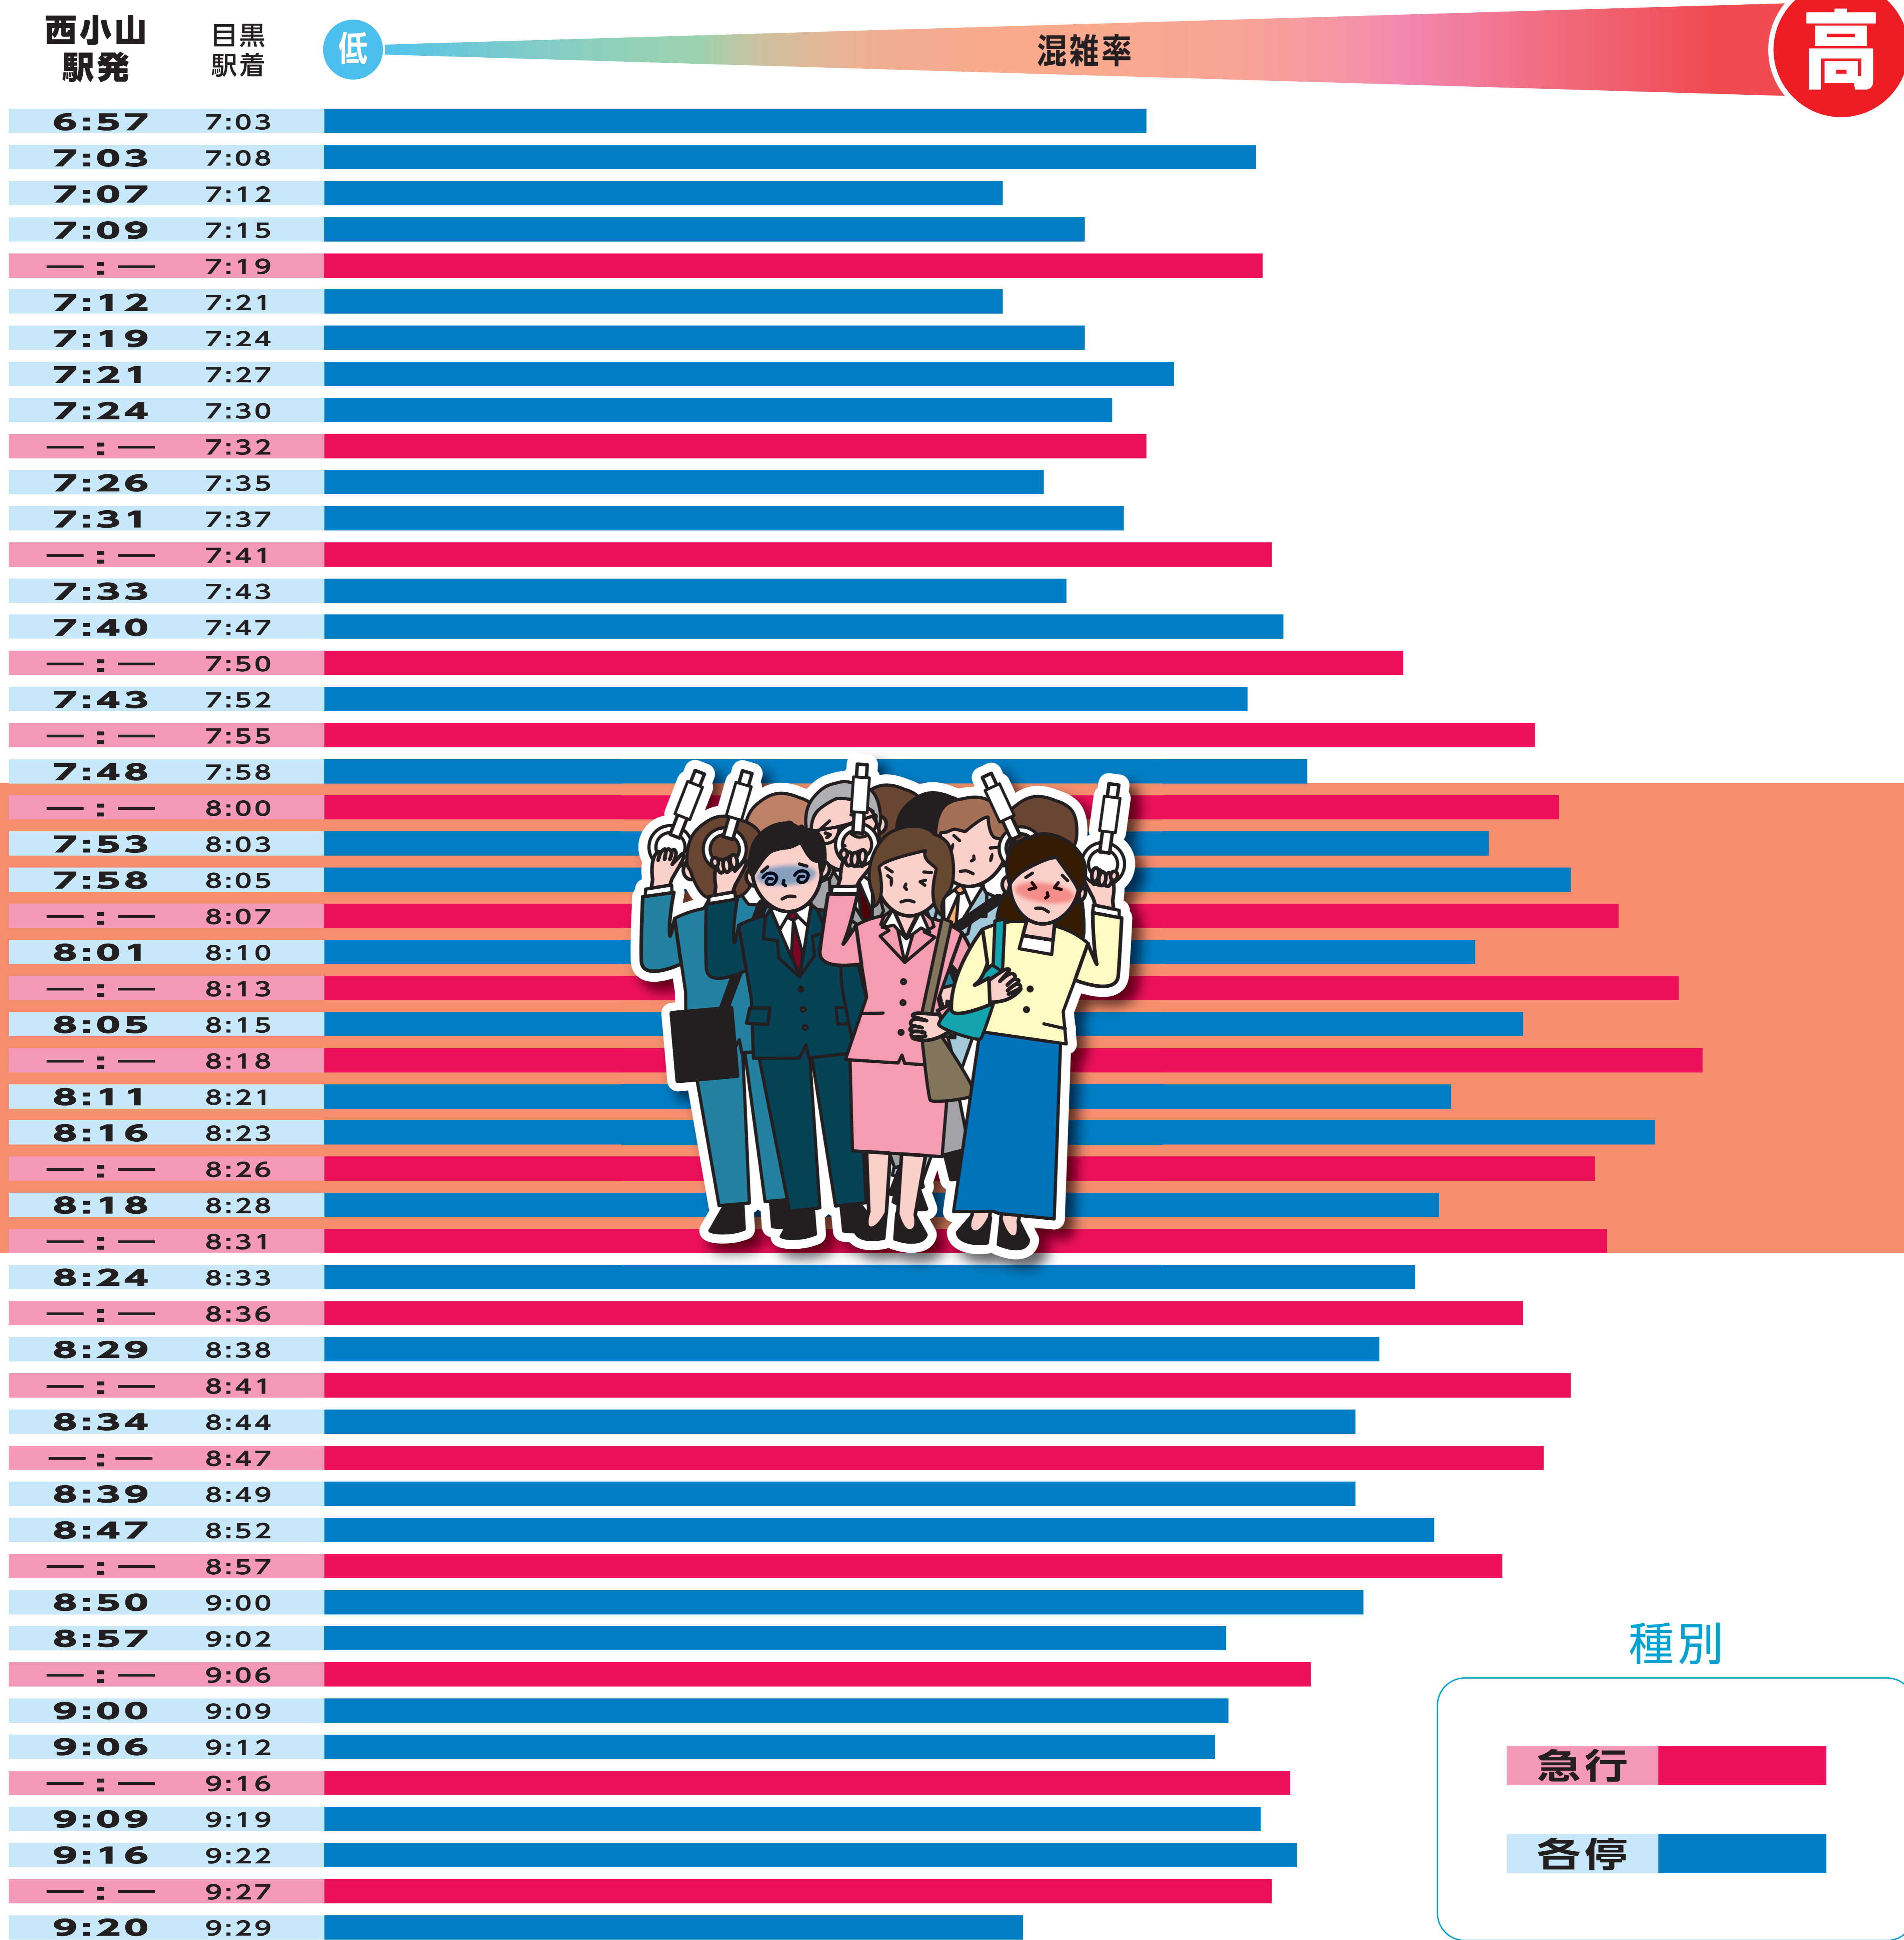

オフピーク通勤・通学のお願い

目黒線の朝の混雑は

目黒駅着 **8:00～8:30** 頃が **ピーク** です。

急行よりも各駅停車の方が比較的空いています。

混雑が集中する時間帯を避けての通勤・通学にご協力をお願いいたします。

◆ 各列車の混雑状況は下図のとおりです ◆

種別

急行

各停