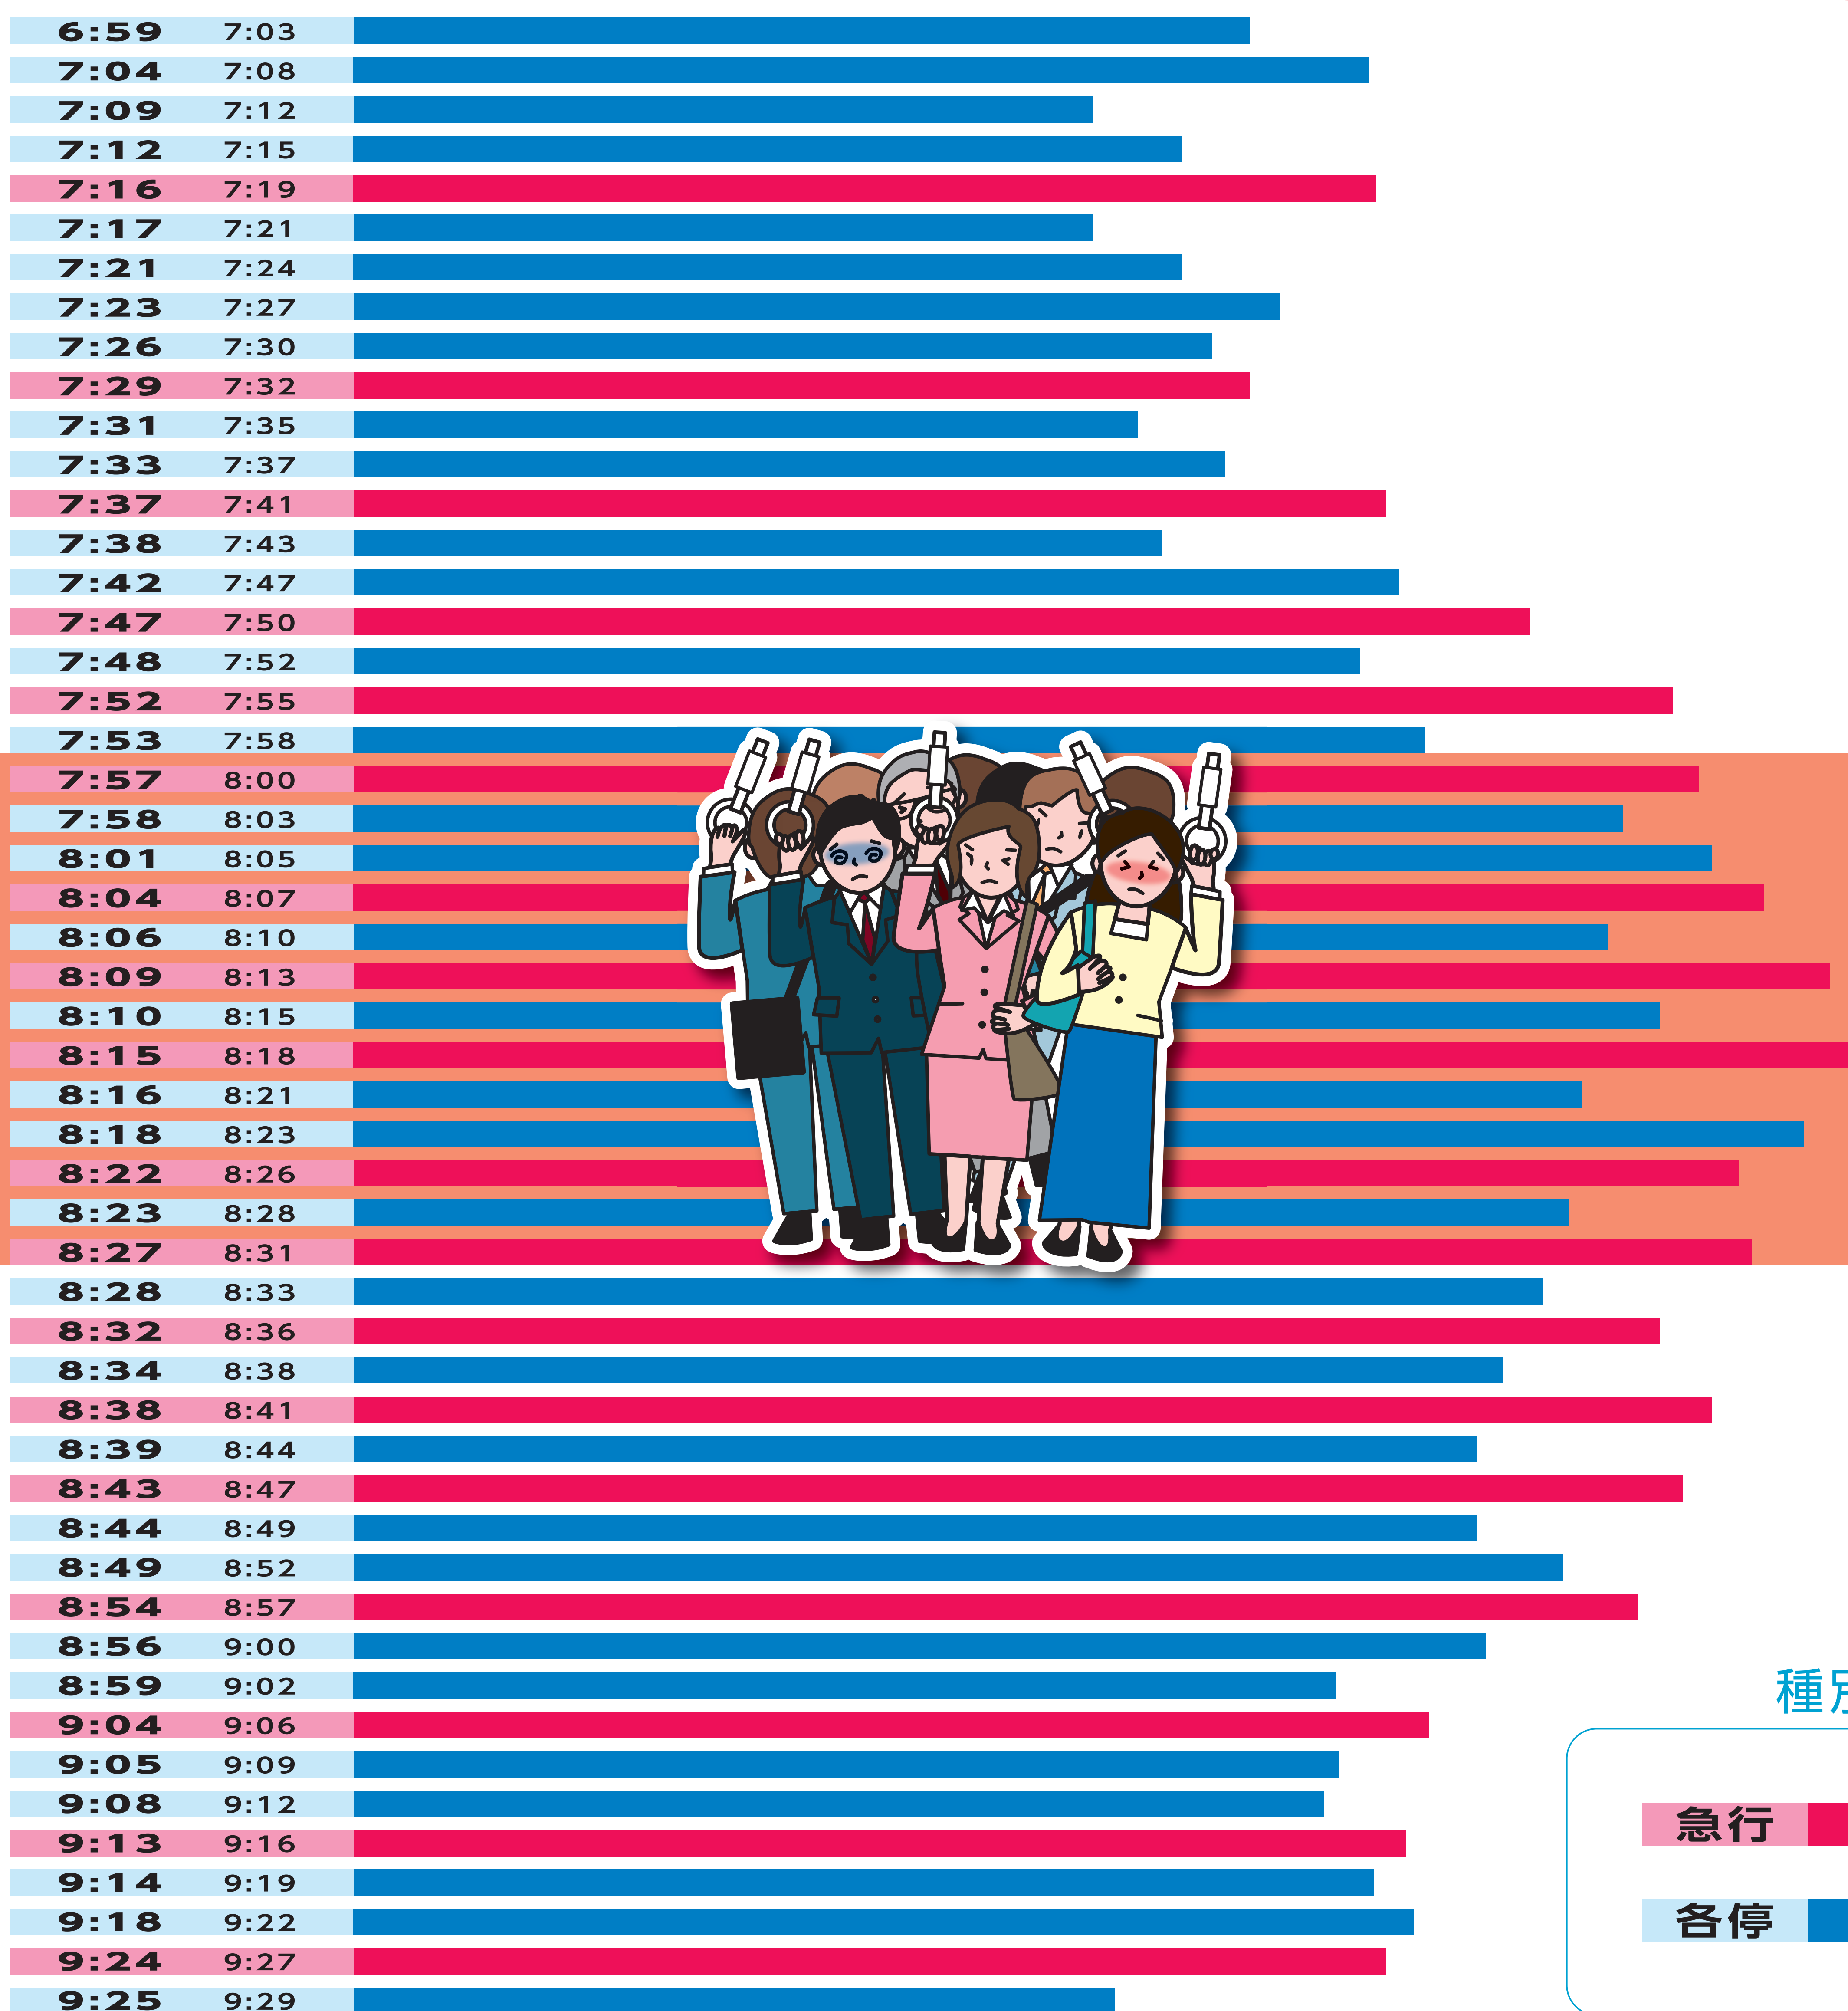

オフピーク通勤・通学のお願い

目黒線の朝の混雑は

目黒駅着 **8:00～8:30** 頃が **ピーク** です。

急行よりも各駅停車の方が比較的空いています。

混雑が集中する時間帯を避けての通勤・通学にご協力をお願いいたします。

◆ 各列車の混雑状況は下図のとおりです ◆

武蔵小山
駅発

目黒
駅着

低

混雑率

高

種別

急行

各停