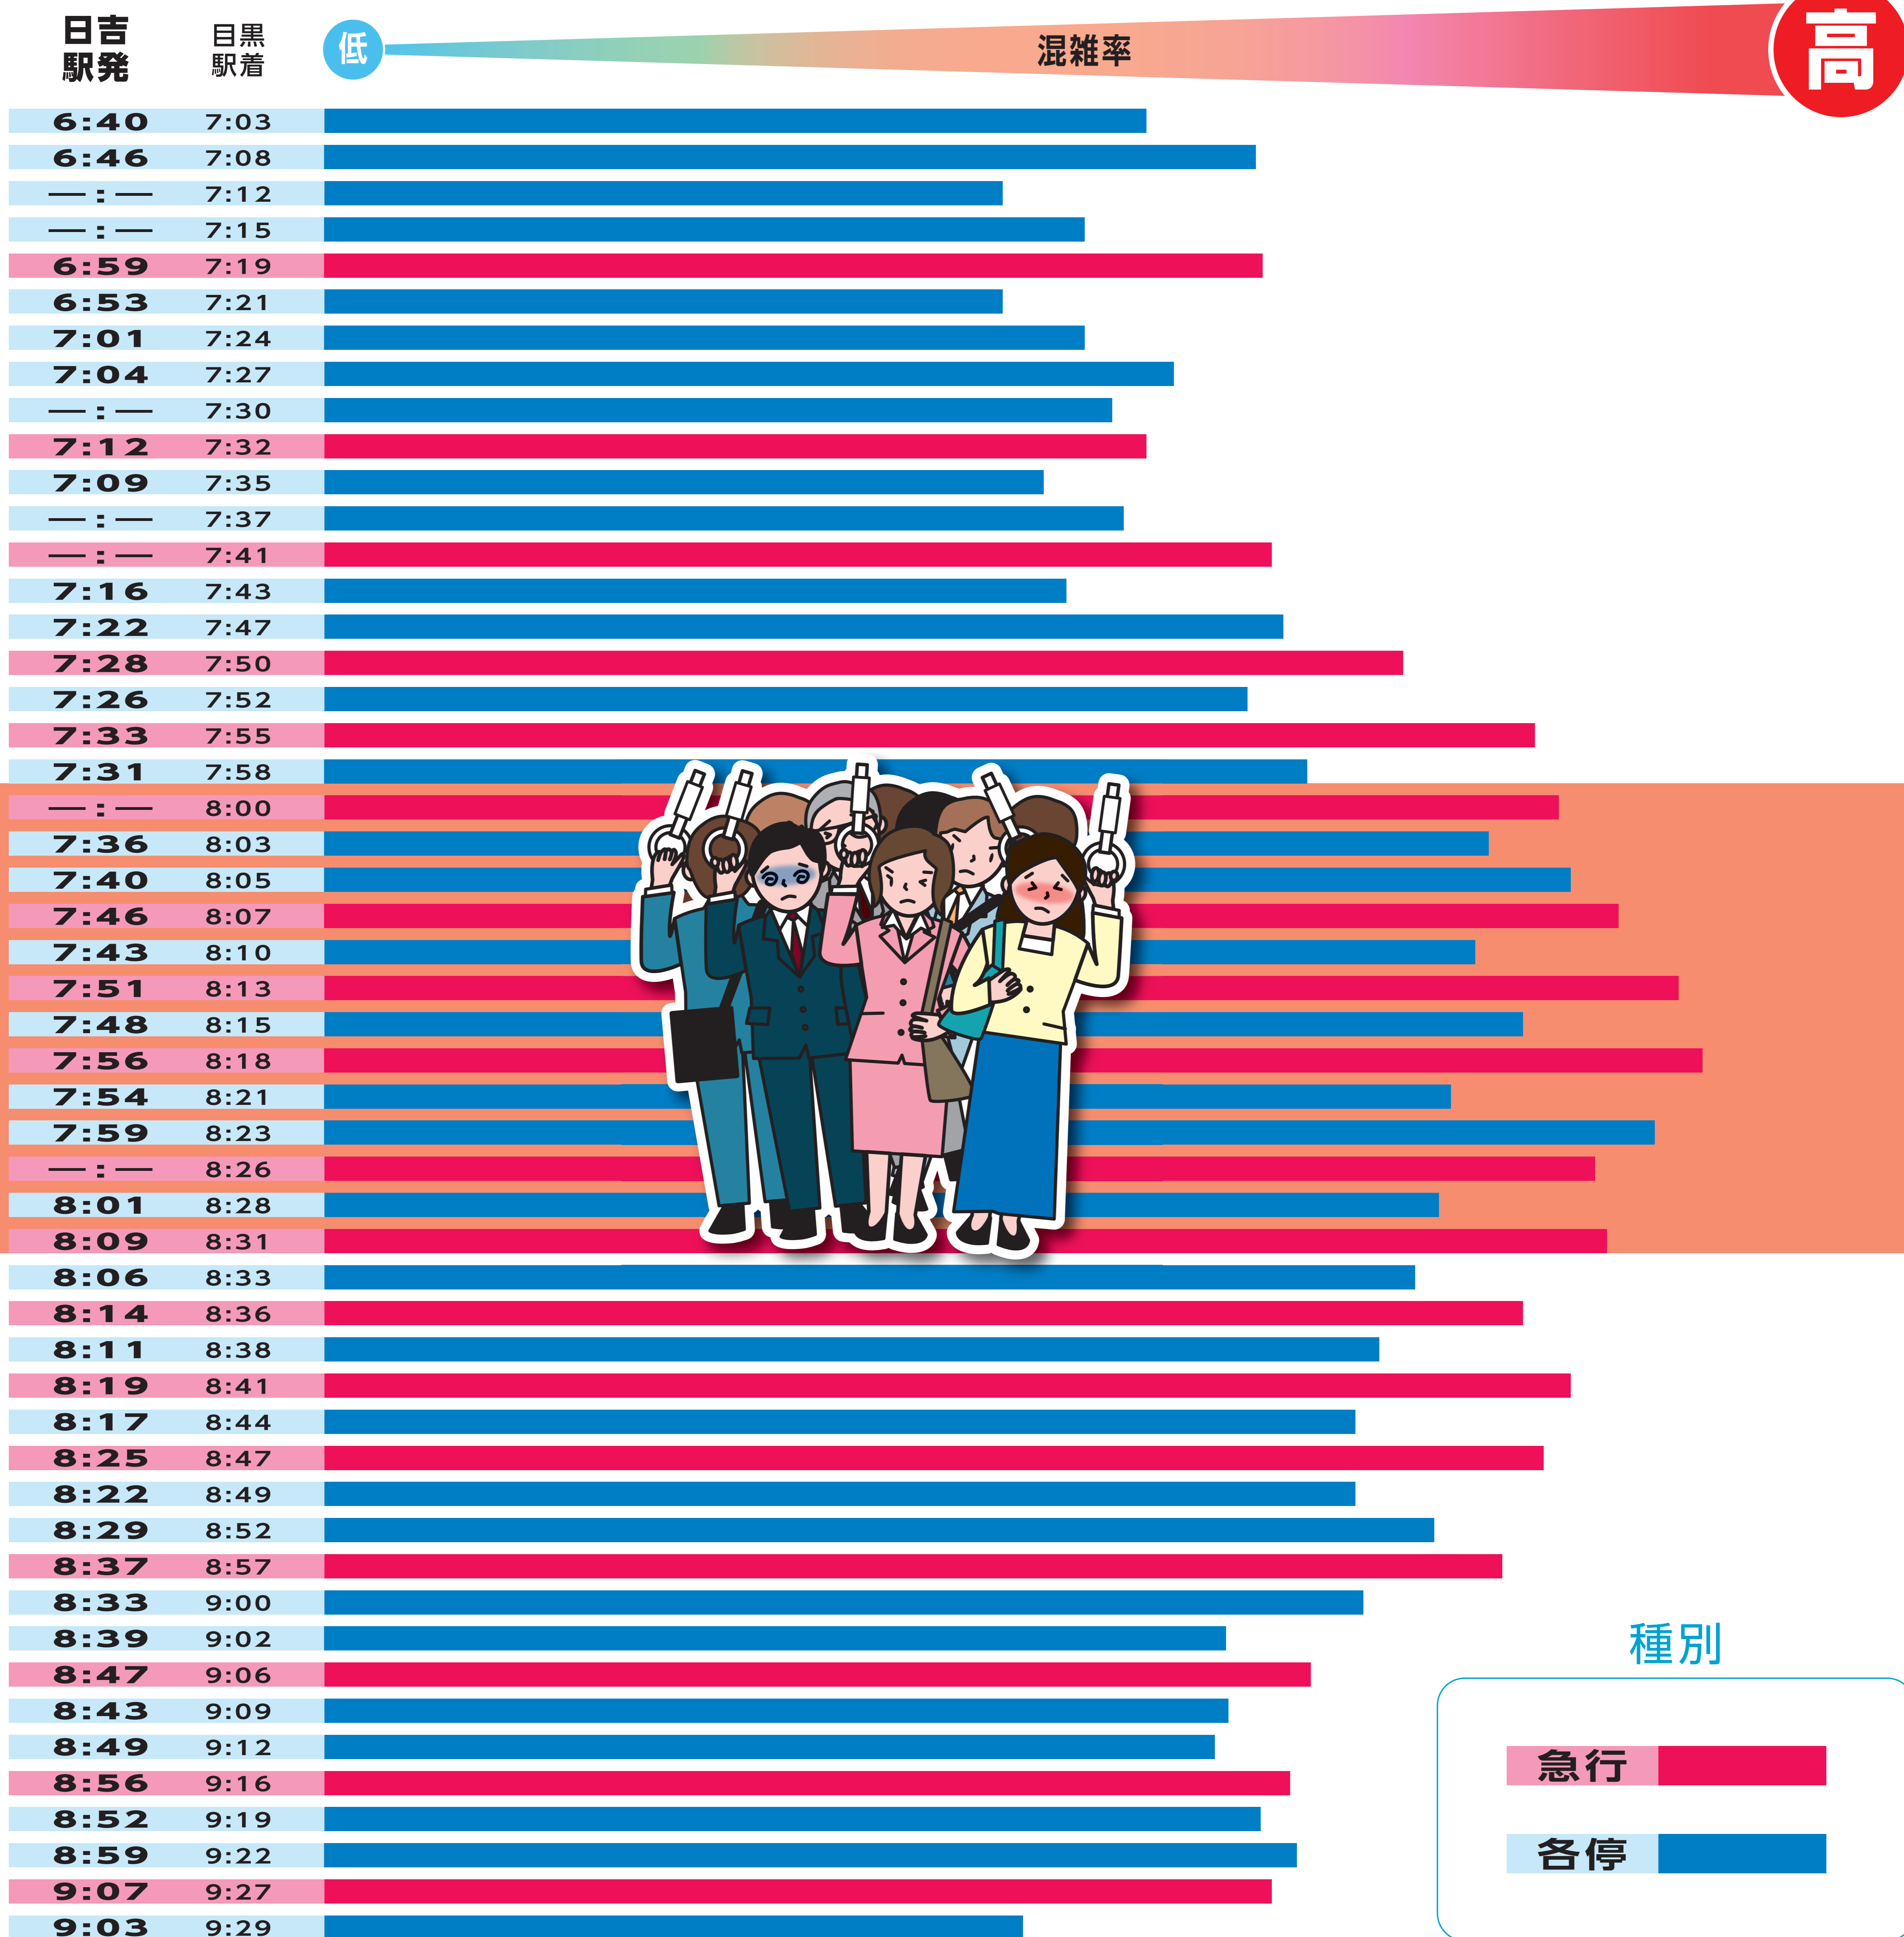

# オフピーク通勤・通学のお願い

目黒線の朝の混雑は

目黒駅着 **8:00～8:30** 頃が **ピーク** です。

急行よりも各駅停車の方が比較的空いています。

混雑が集中する時間帯を避けての通勤・通学にご協力をお願いいたします。

## ◆ 各列車の混雑状況は下図のとおりです ◆

種別

急行

各停