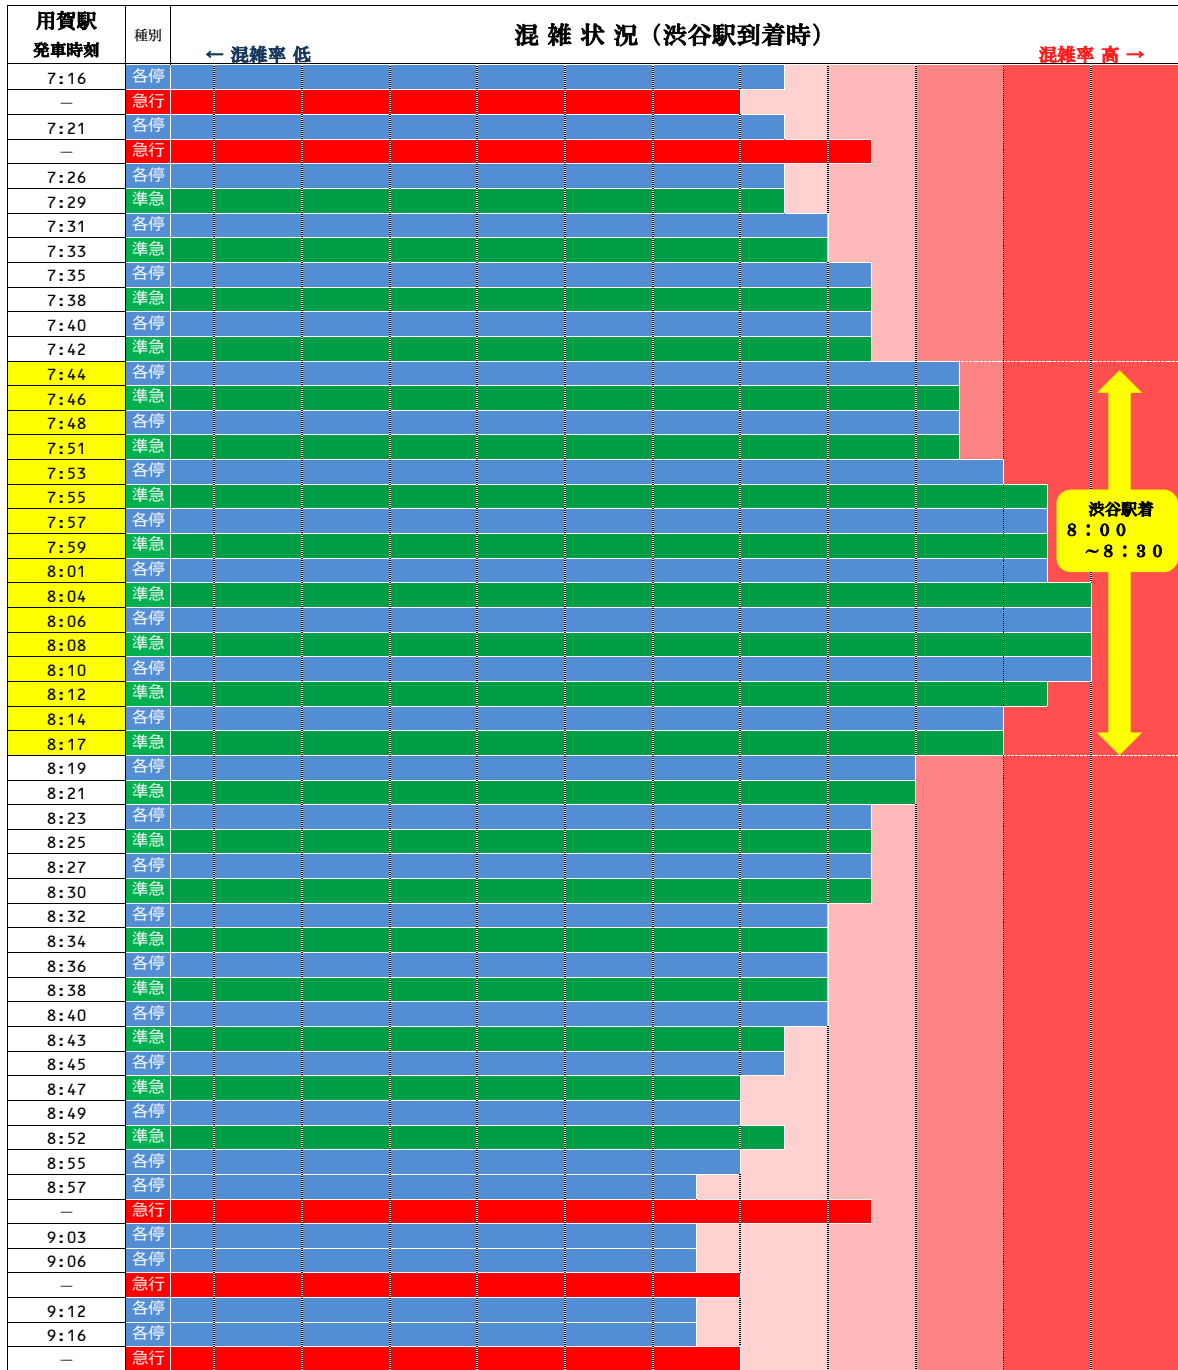

# オフピーク通勤・通学と分散乗車のお願い

## 田園都市線の朝の混雑は

渋谷駅着 8時00分～8時30分頃がピークです。

※混雑が集中する時間帯を避けての通勤・通学や、分散乗車にご協力をお願いいたします。

◆各列車の混雑状況の比較は下図のとおりです。

◆車両ごとの混雑状況は下図のとおりです。