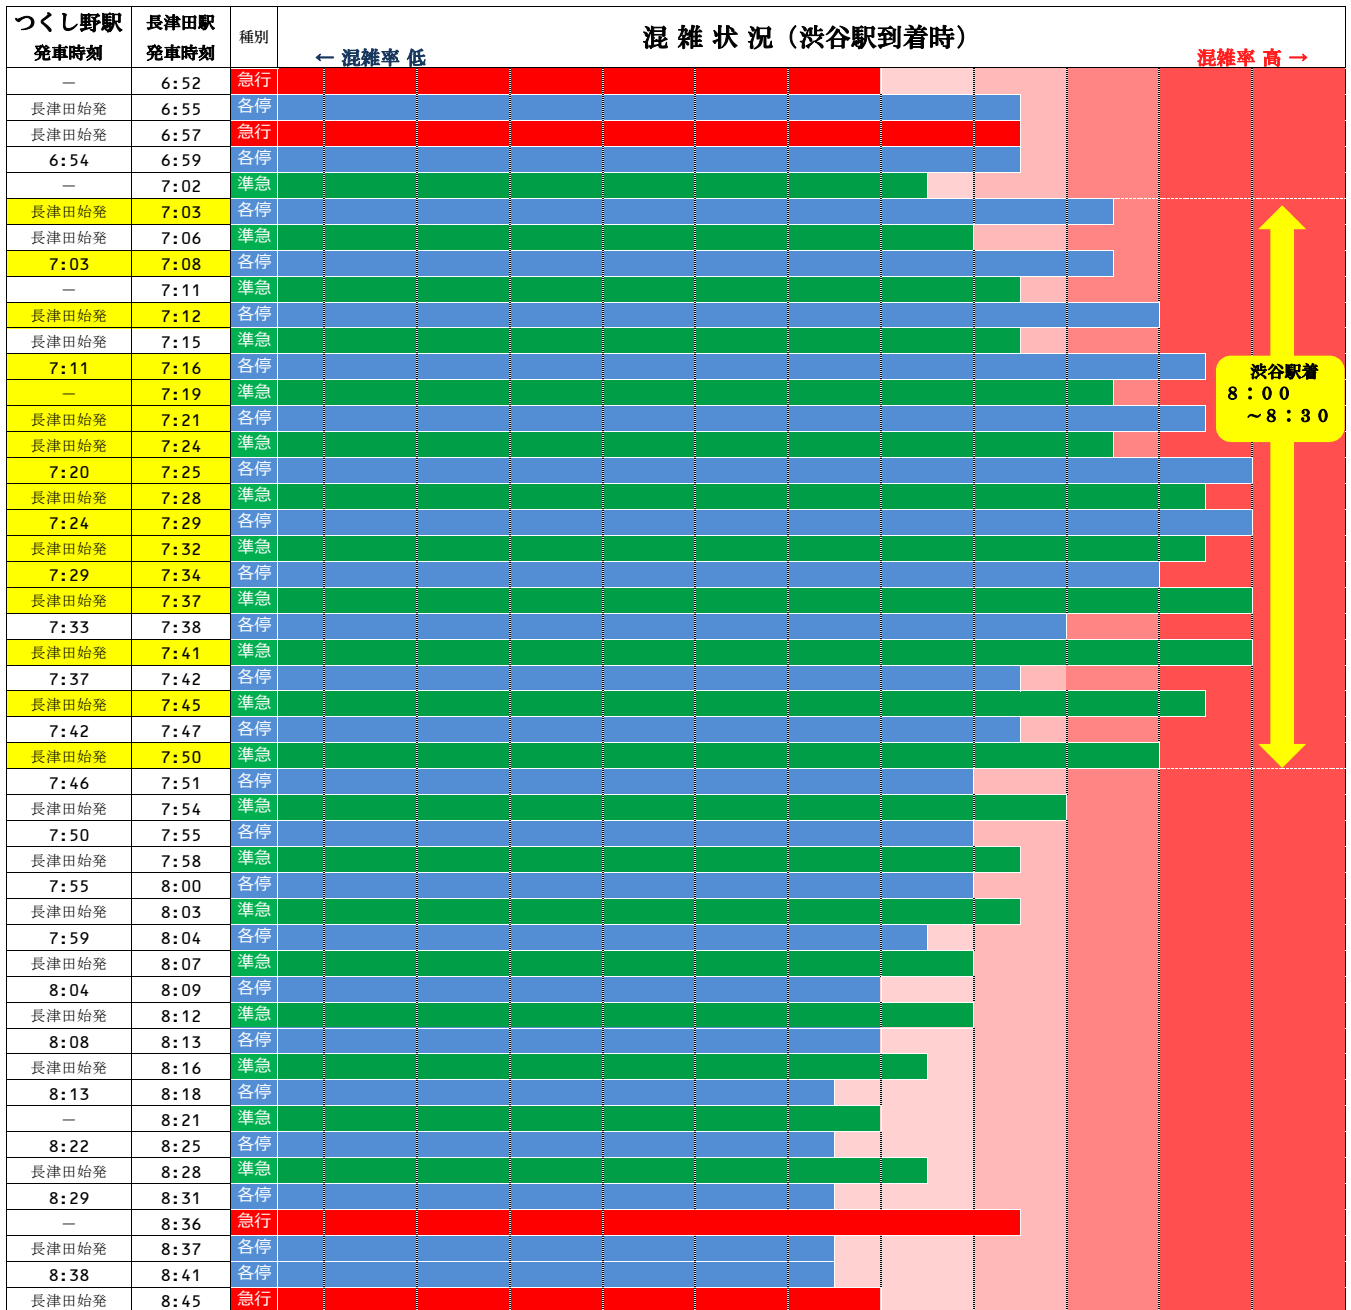

オフピーク通勤・通学と分散乗車のお願い

田園都市線の朝の混雑は

渋谷駅着 8時00分～8時30分頃がピークです。

※混雑が集中する時間帯を避けての通勤・通学や、分散乗車にご協力をお願いいたします。

◆各列車の混雑状況の比較は下図のとおりです。

※混雑状況は日によって変動があります。

◆車両ごとの混雑状況は下図のとおりです。