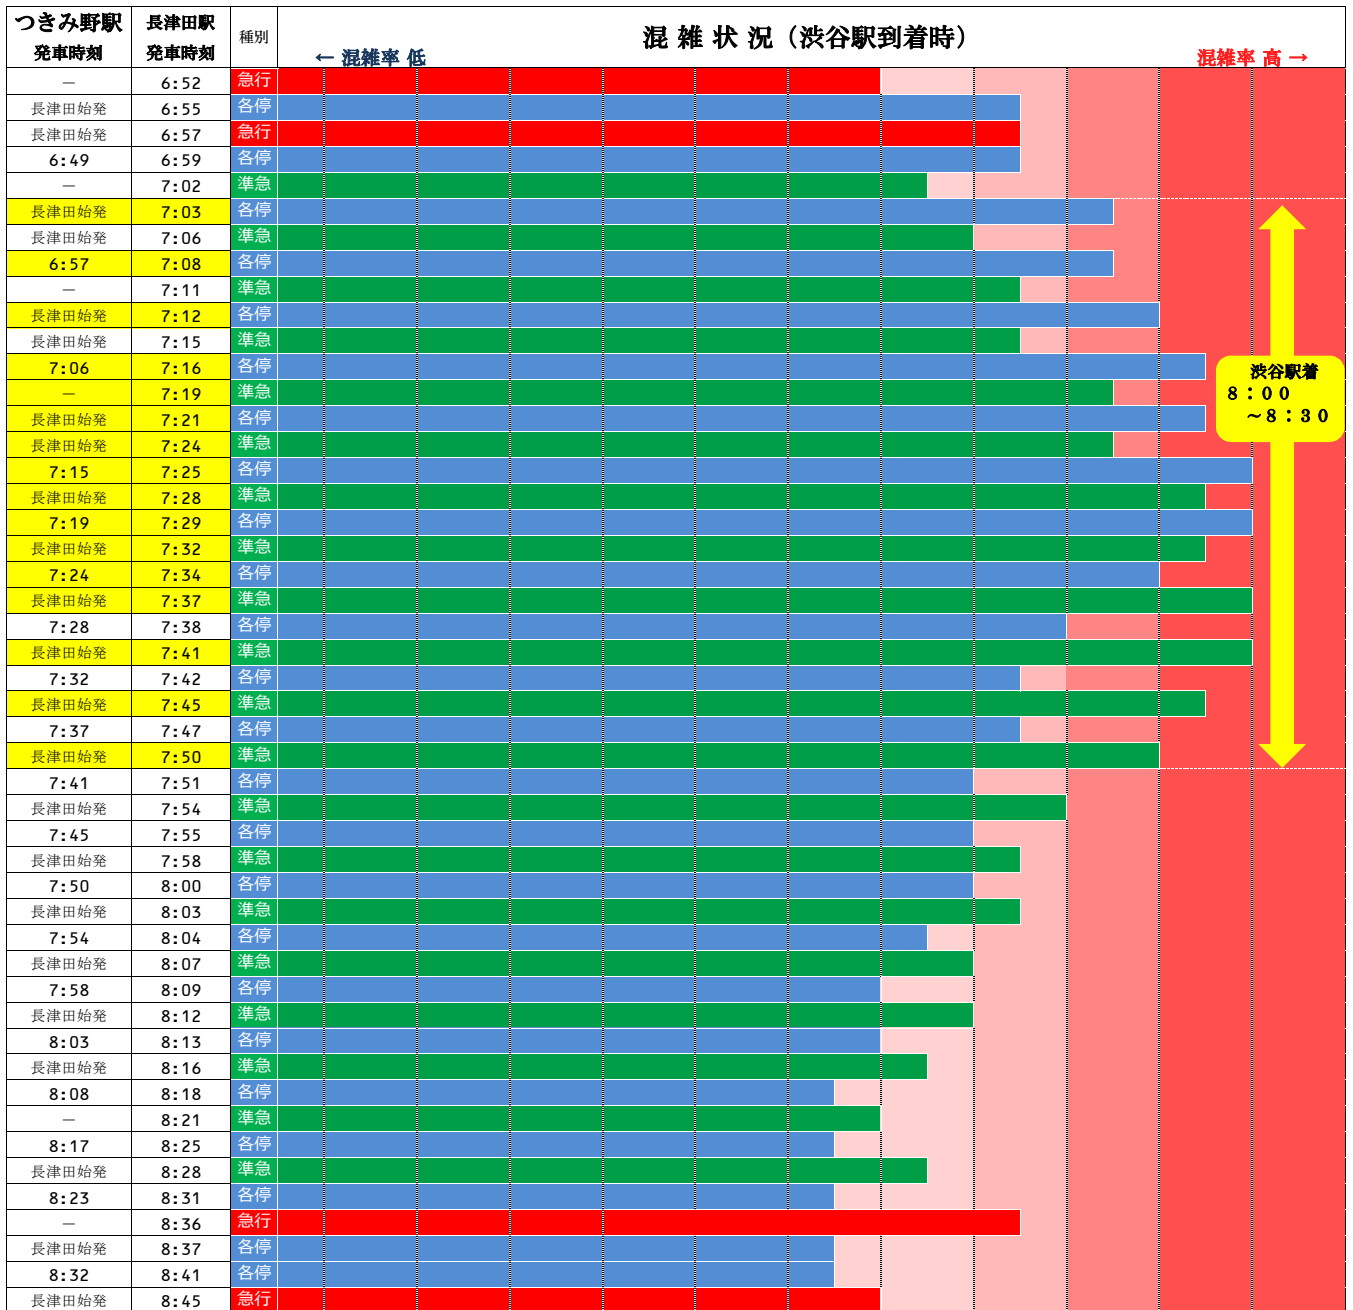

オフピーク通勤・通学と分散乗車のお願い

田園都市線の朝の混雑は

渋谷駅着 8時00分～8時30分頃がピークです。

※混雑が集中する時間帯を避けての通勤・通学や、分散乗車にご協力をお願いいたします。

◆各列車の混雑状況の比較は下図のとおりです。

※混雑状況は日によって変動があります。

◆車両ごとの混雑状況は下図のとおりです。