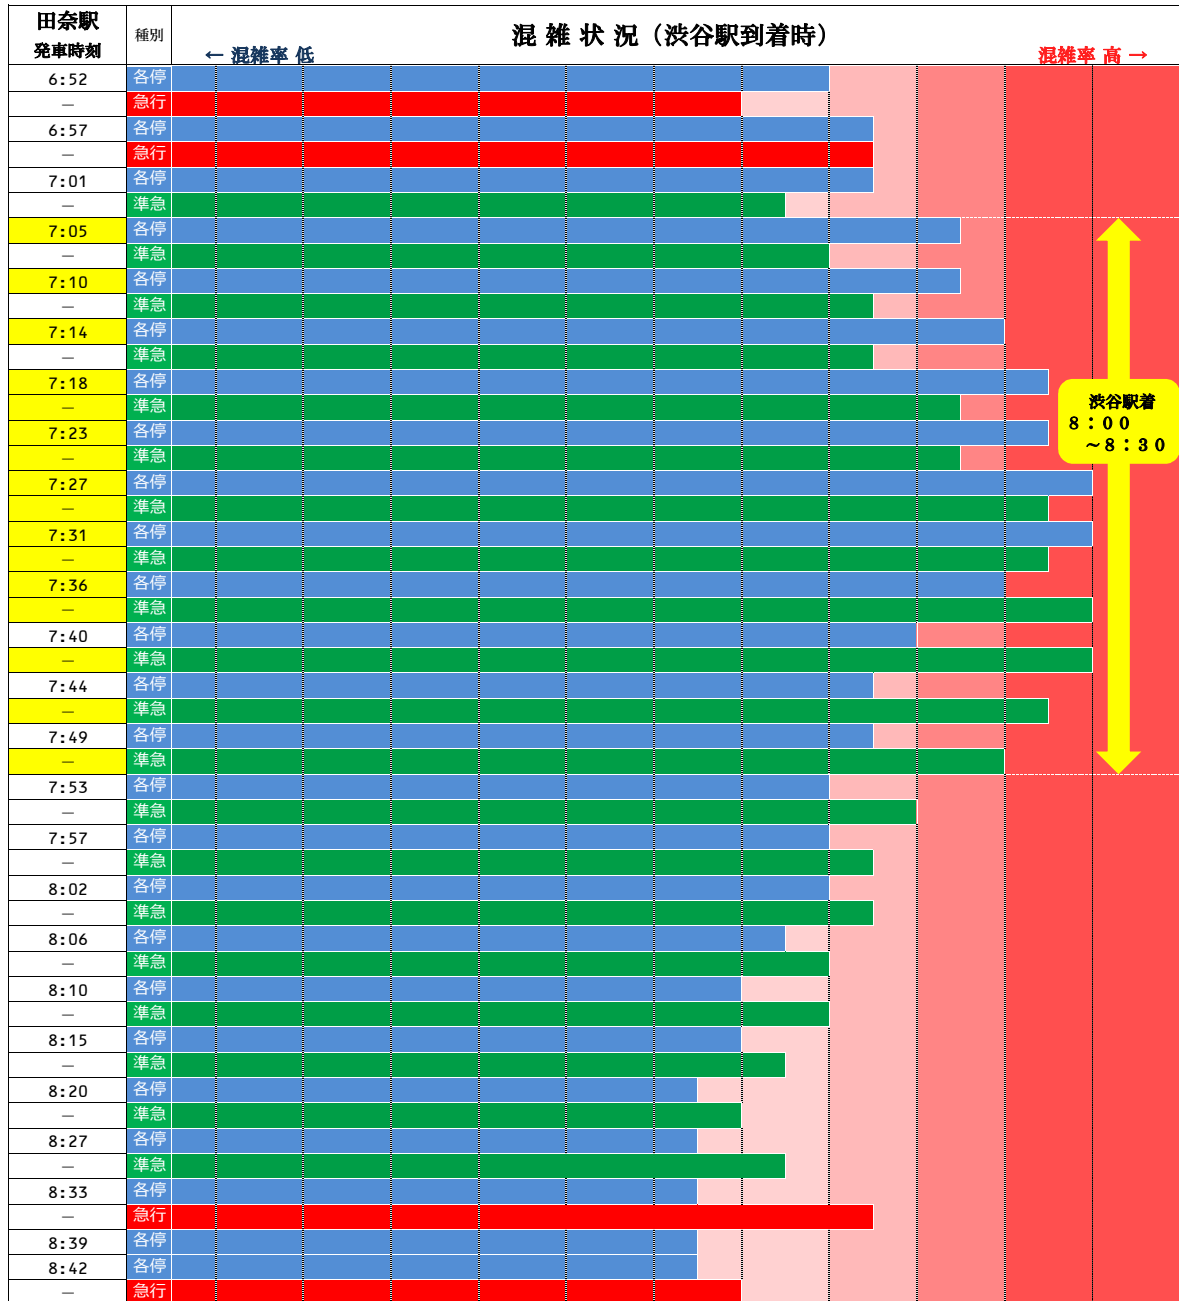

オフピーク通勤・通学と分散乗車のお願い

田園都市線の朝の混雑は

渋谷駅着 8時00分～8時30分頃がピークです。

※混雑が集中する時間帯を避けての通勤・通学や、分散乗車にご協力をお願いいたします。

◆各列車の混雑状況の比較は下図のとおりです。

※混雑状況は日によって変動があります。

◆車両ごとの混雑状況は下図のとおりです。