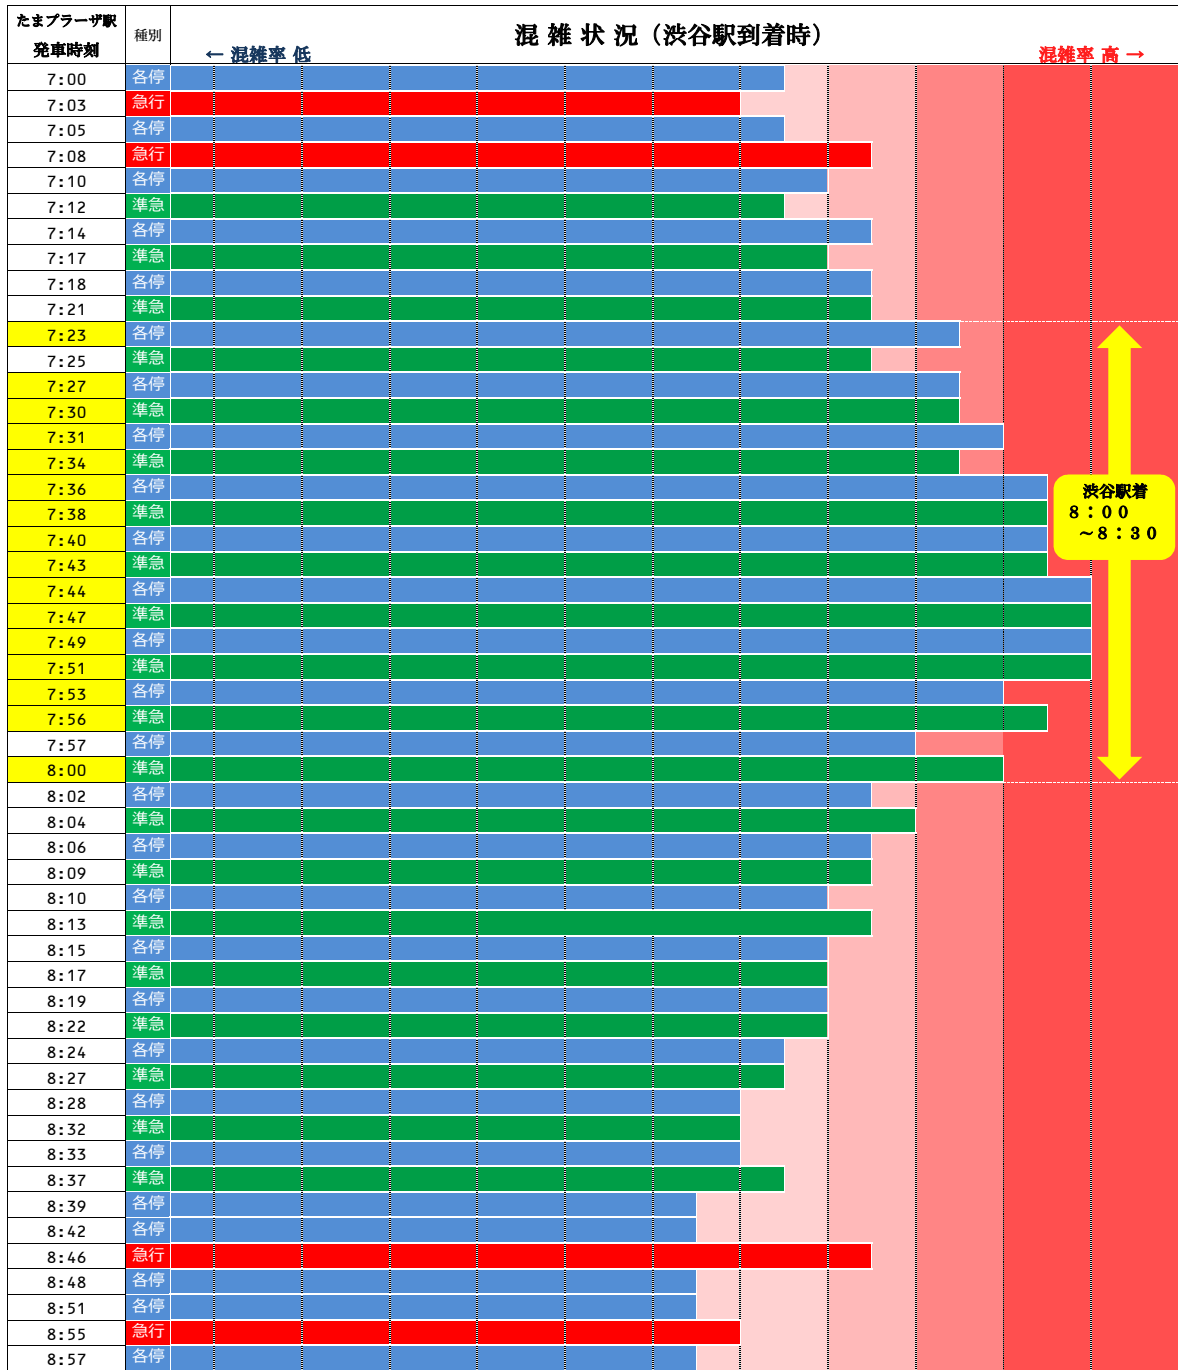

オフピーク通勤・通学と分散乗車のお願い

田園都市線の朝の混雑は

渋谷駅着 8時00分～8時30分頃がピークです。

※混雑が集中する時間帯を避けての通勤・通学や、分散乗車にご協力をお願いいたします。

◆各列車の混雑状況の比較は下図のとおりです。

※混雑状況は日によって変動があります。

◆車両ごとの混雑状況は下図のとおりです。