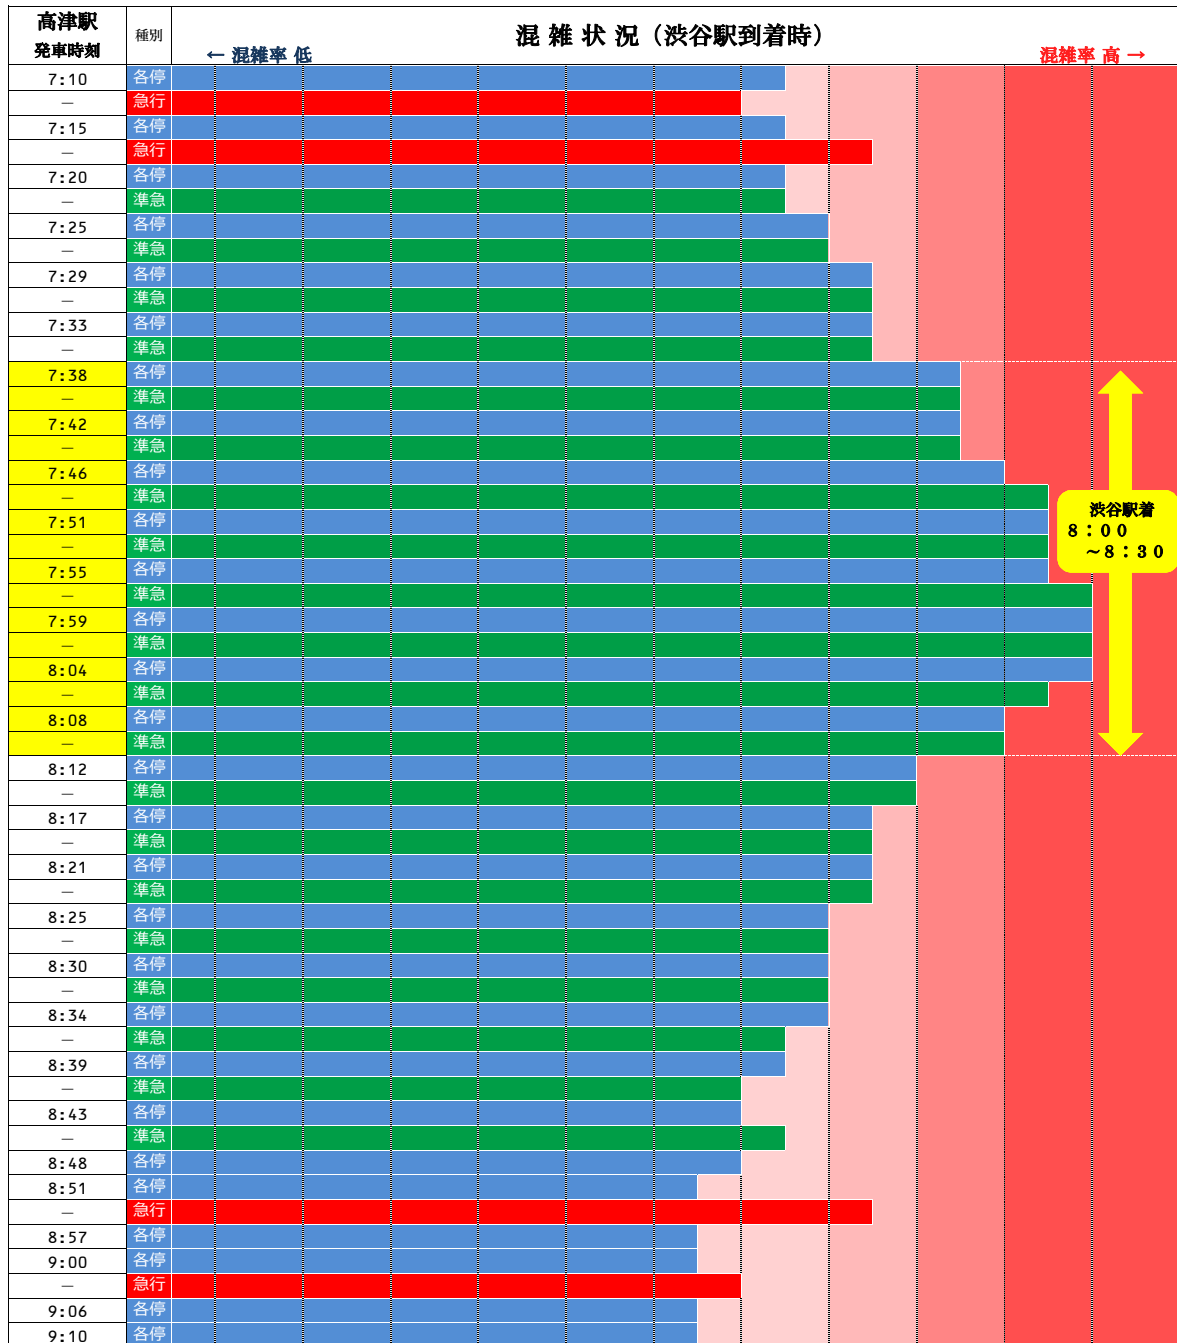

オフピーク通勤・通学と分散乗車のお願い

田園都市線の朝の混雑は

渋谷駅着 8時00分～8時30分頃がピークです。

※混雑が集中する時間帯を避けての通勤・通学や、分散乗車にご協力をお願いいたします。

◆各列車の混雑状況の比較は下図のとおりです。

◆車両ごとの混雑状況は下図のとおりです。