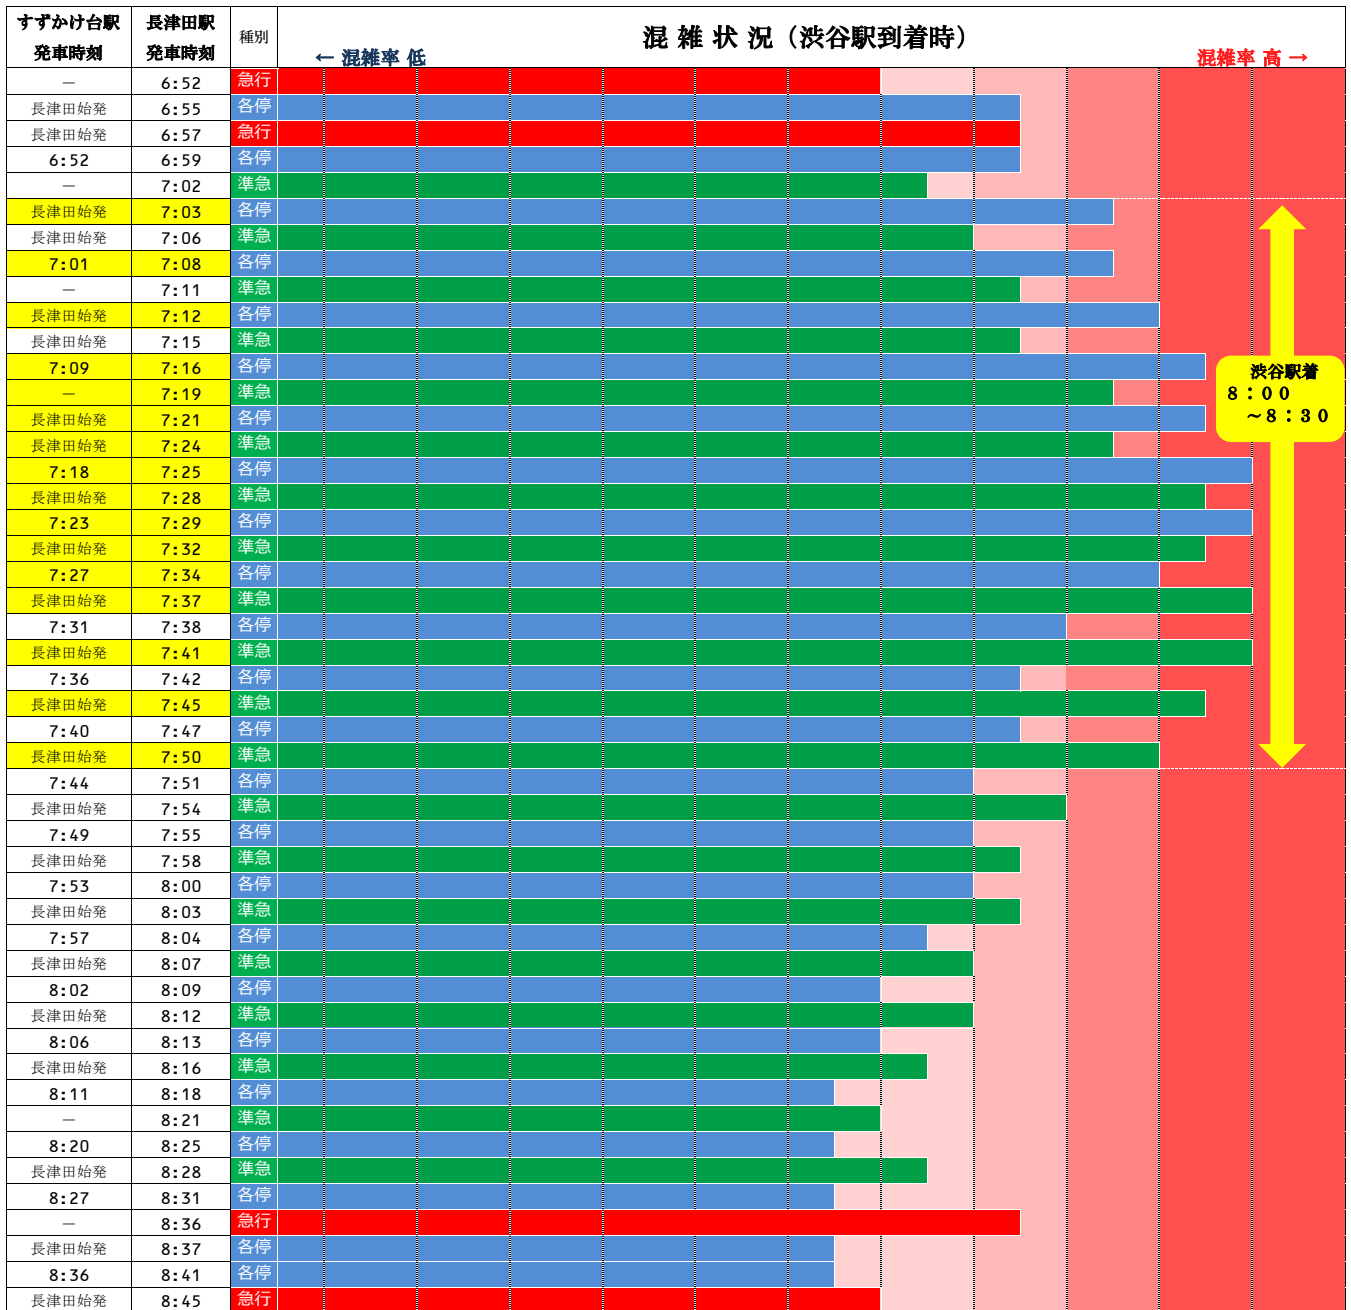

オフピーク通勤・通学と分散乗車のお願い

田園都市線の朝の混雑は

渋谷駅着 8時00分～8時30分頃がピークです。

※混雑が集中する時間帯を避けての通勤・通学や、分散乗車にご協力をお願いいたします。

◆各列車の混雑状況の比較は下図のとおりです。

※混雑状況は日によって変動があります。

◆車両ごとの混雑状況は下図のとおりです。