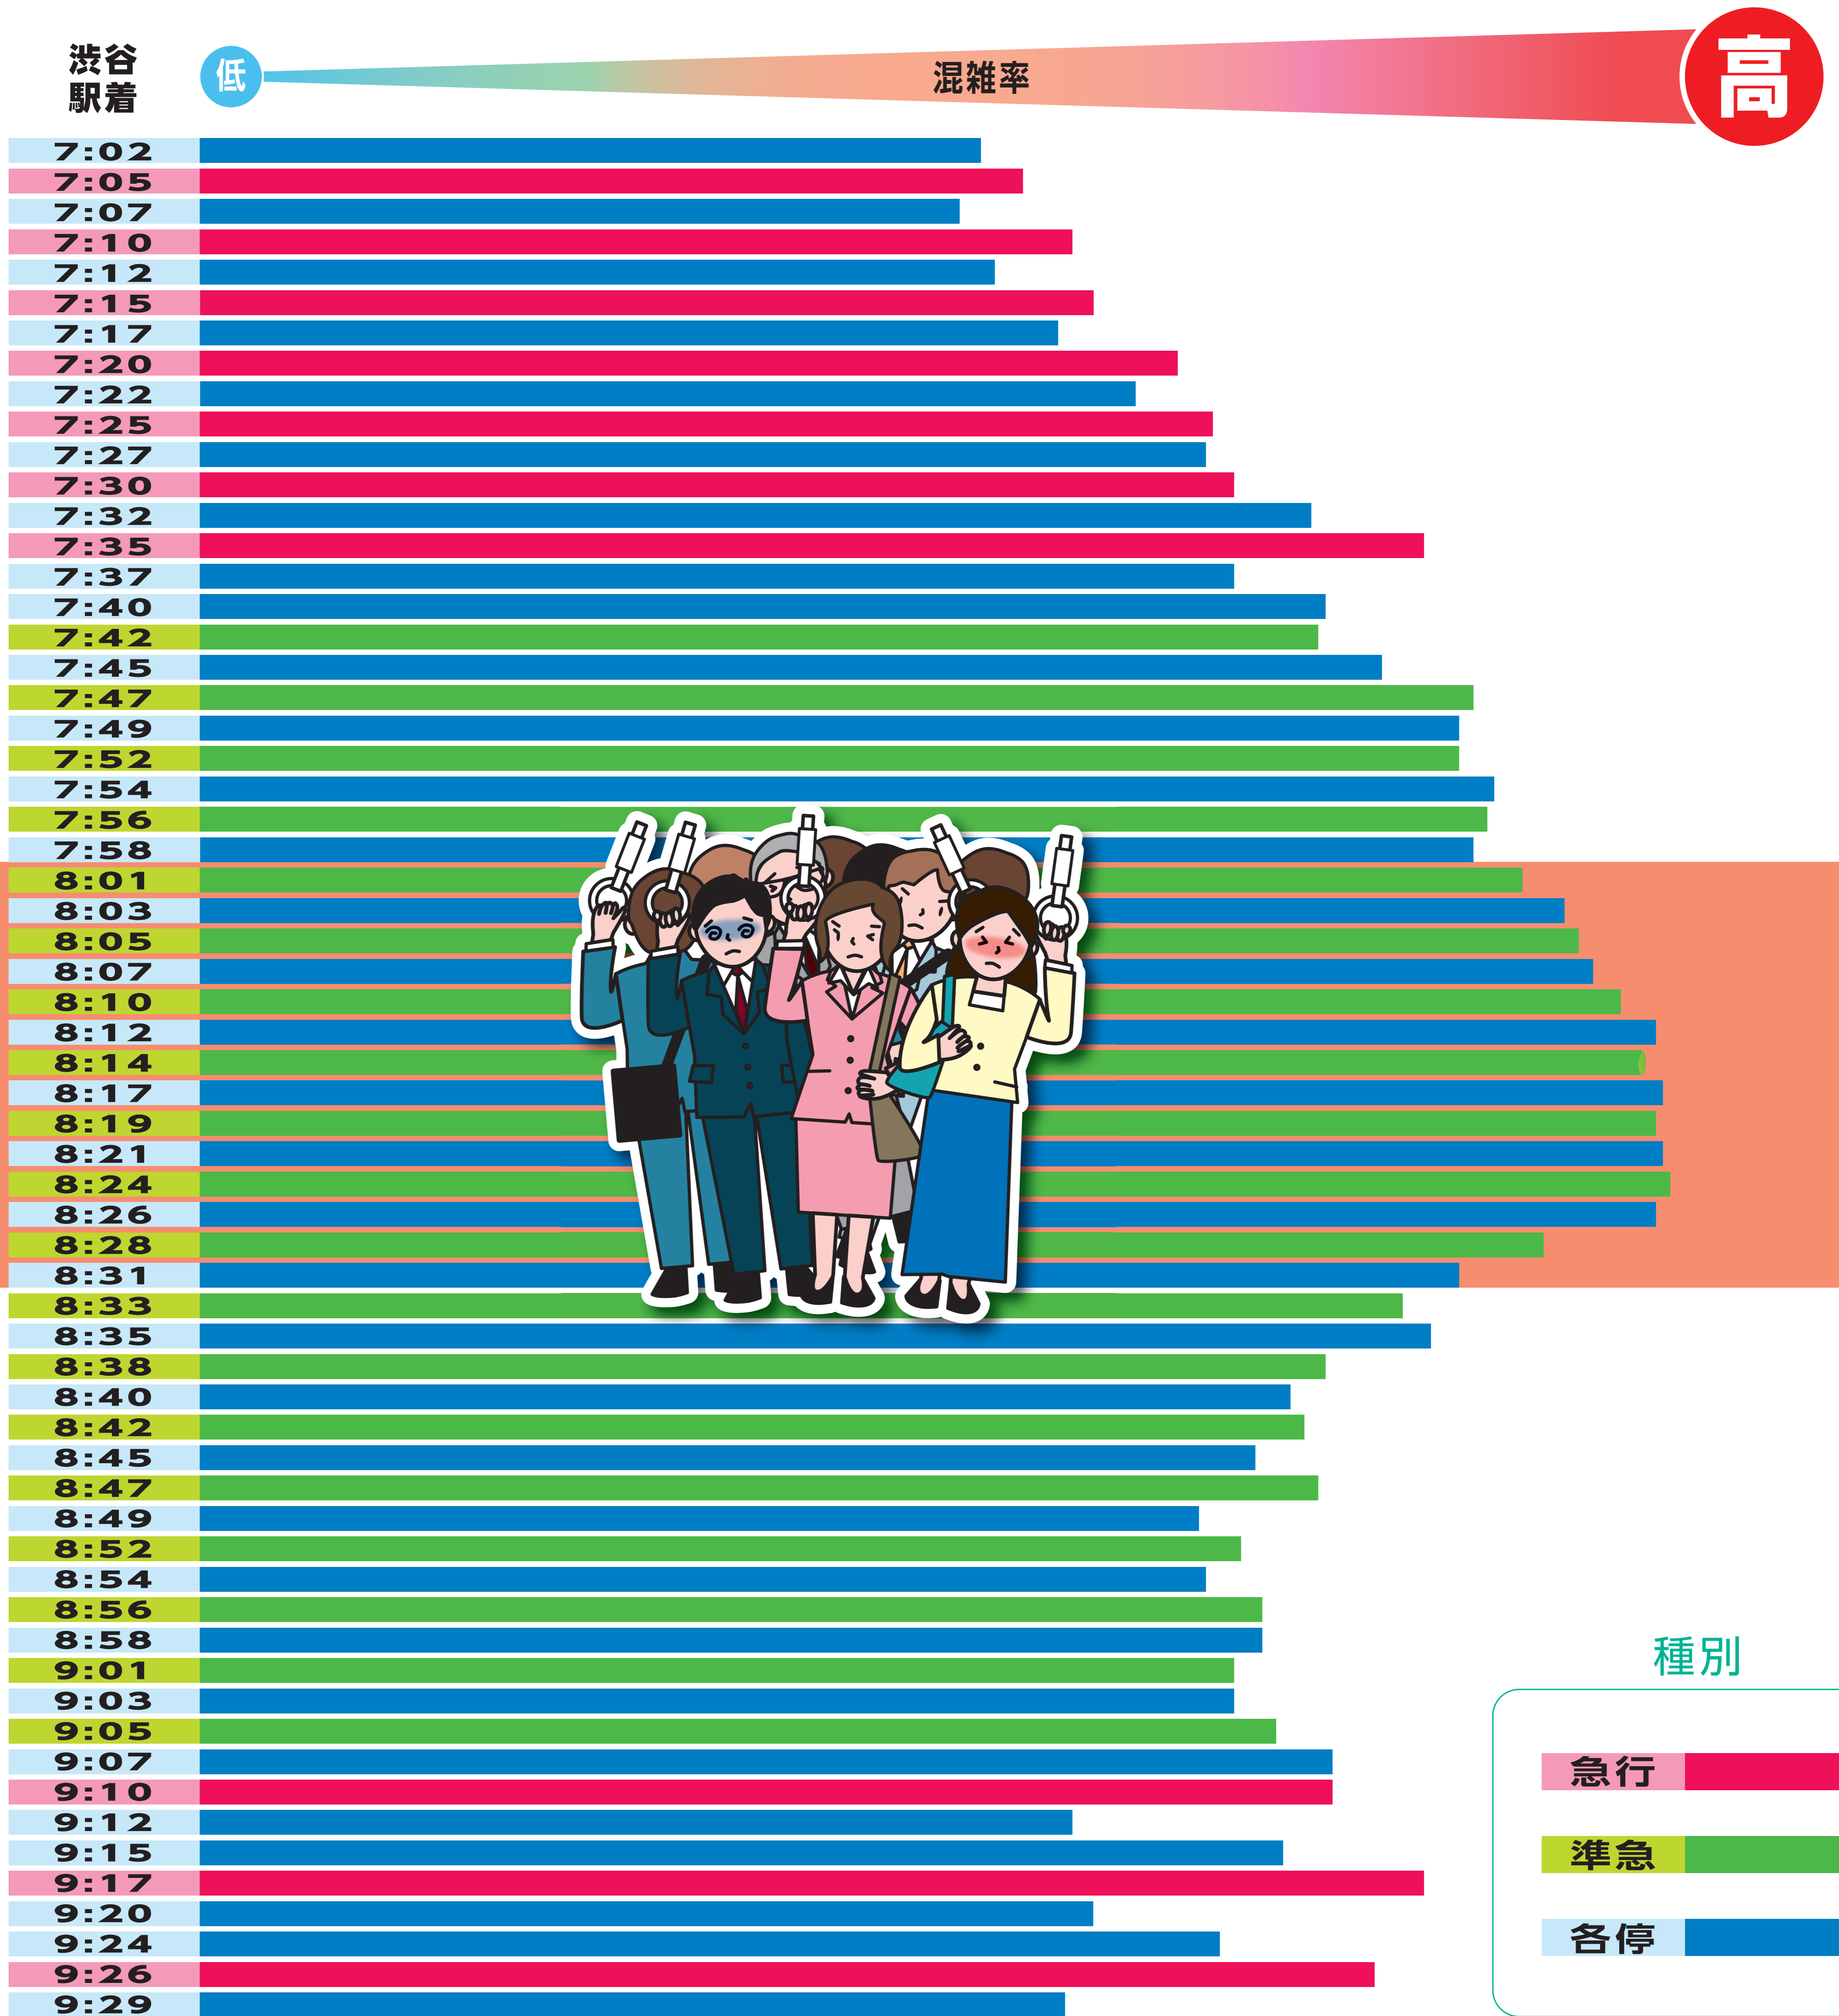

オフピーク通勤・通学のお願い

田園都市線の朝の混雑は
渋谷駅着 **8:00～8:30** 頃が **ピーク** です。

混雑が集中する時間帯を避けての通勤・通学にご協力をお願いいたします。

◆ 各列車の混雑状況は下図のとおりです ◆

渋谷駅用 2018年5月現在