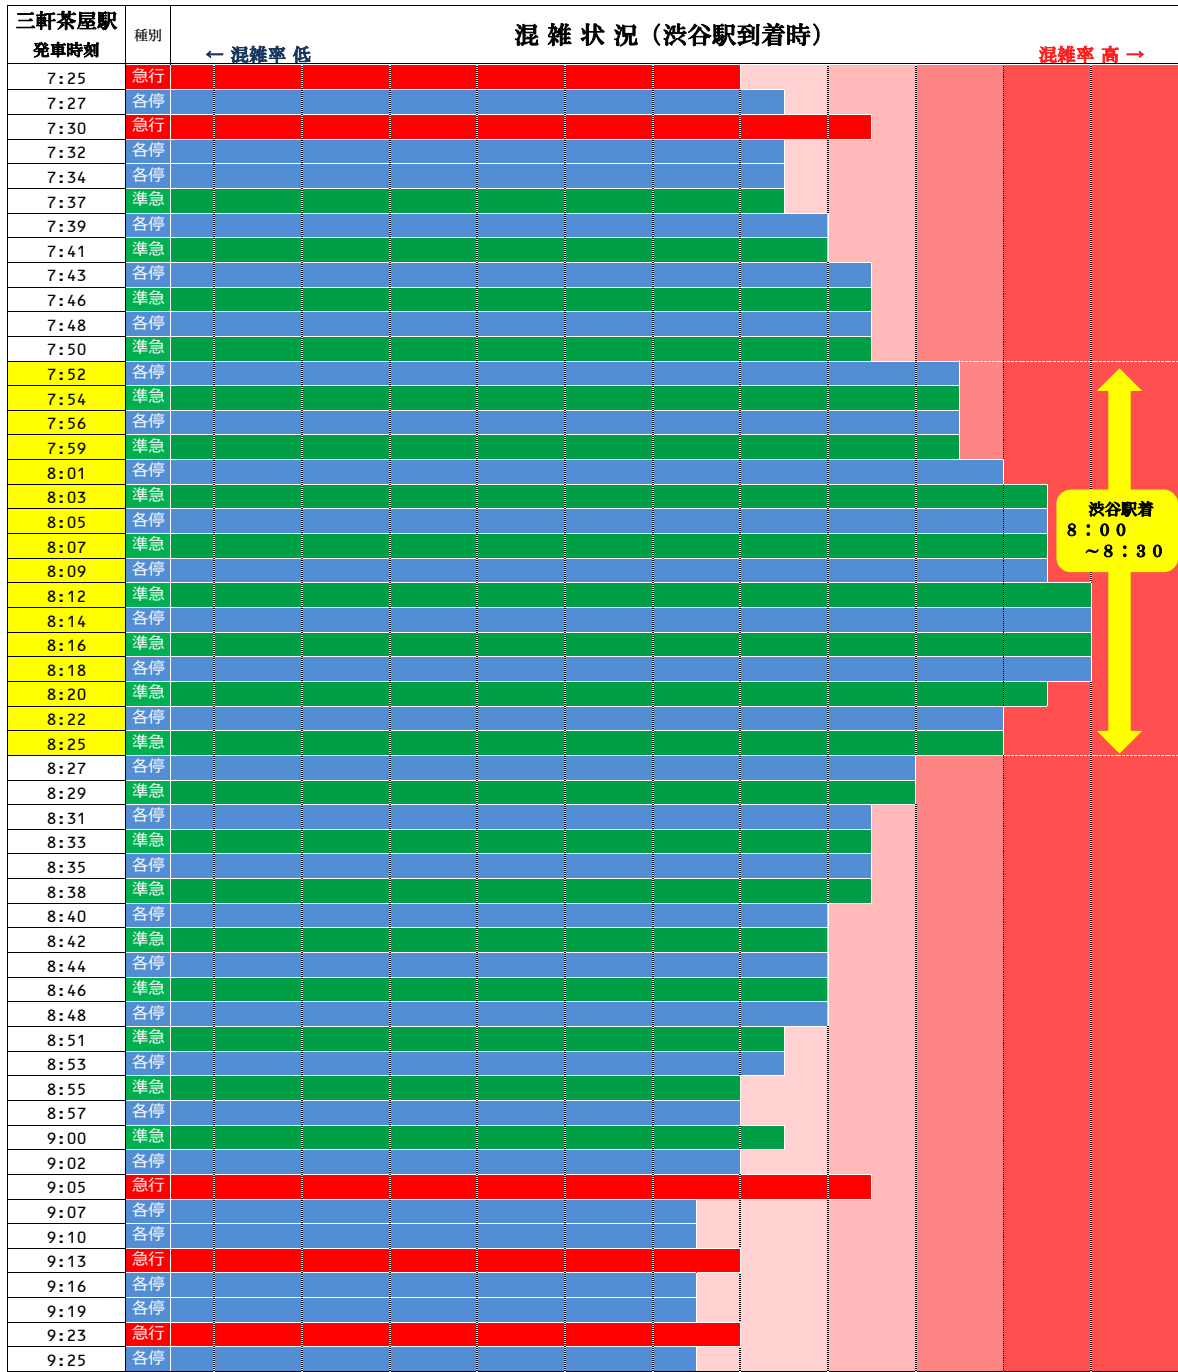

オフピーク通勤・通学と分散乗車のお願い

田園都市線の朝の混雑は

渋谷駅着 8時00分～8時30分頃がピークです。

※混雑が集中する時間帯を避けての通勤・通学や、分散乗車にご協力をお願いいたします。

◆各列車の混雑状況の比較は下図のとおりです。

◆車両ごとの混雑状況は下図のとおりです。