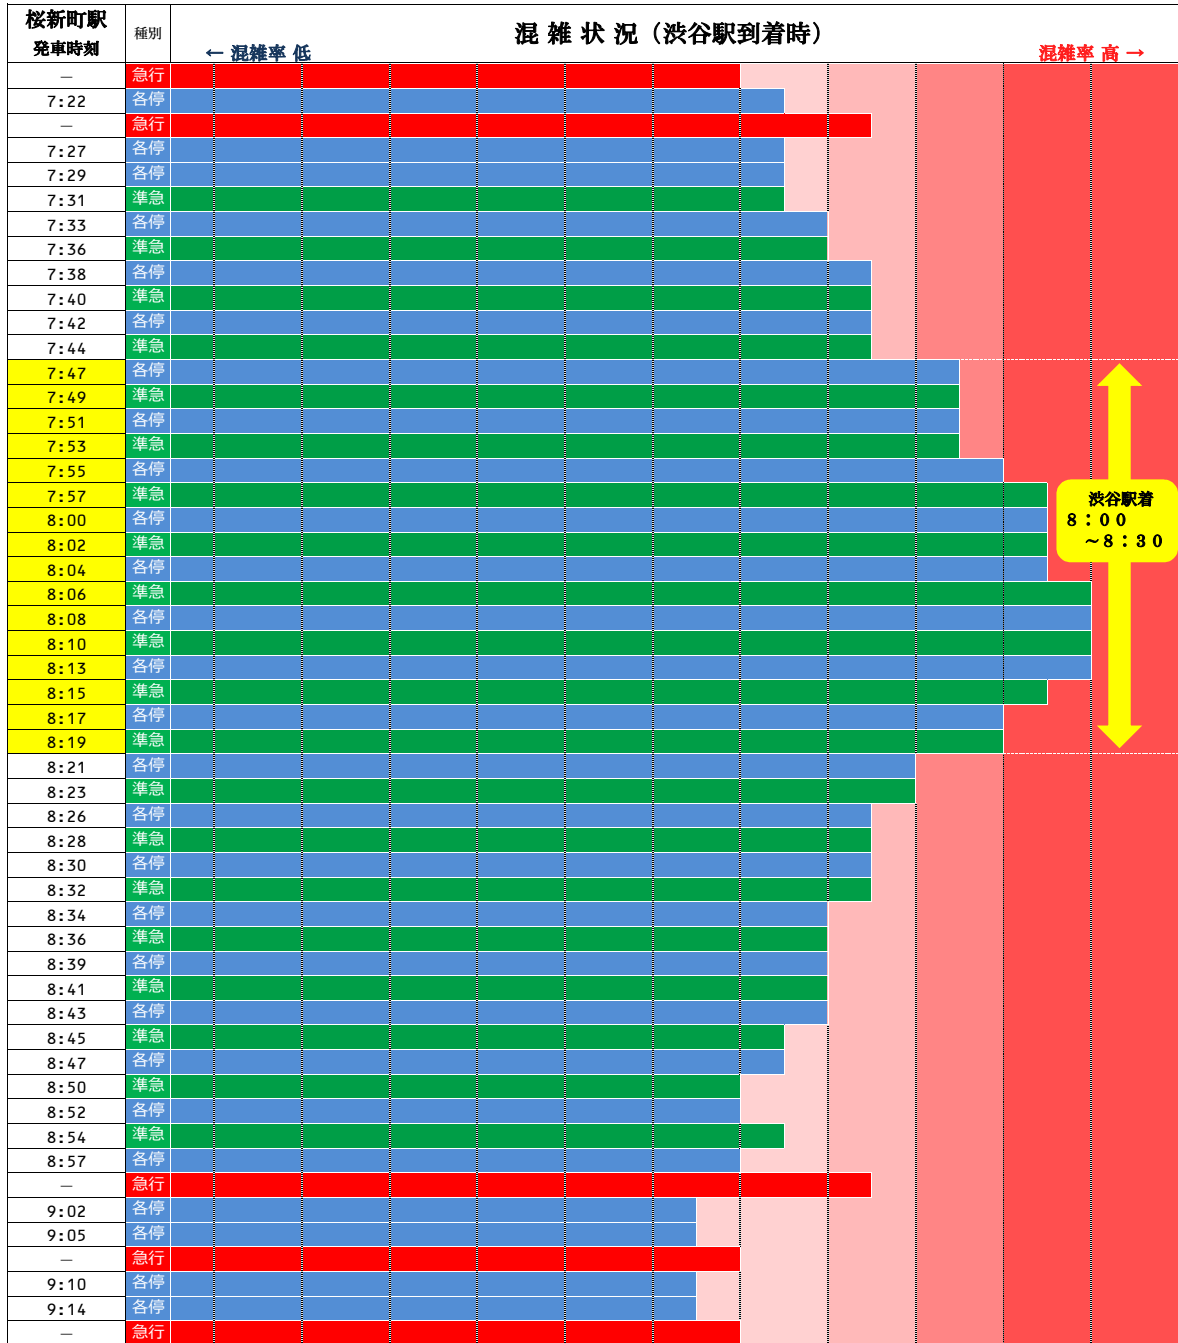

オフピーク通勤・通学と分散乗車のお願い

田園都市線の朝の混雑は

渋谷駅着 8時00分～8時30分頃がピークです。

※混雑が集中する時間帯を避けての通勤・通学や、分散乗車にご協力をお願いいたします。

◆各列車の混雑状況の比較は下図のとおりです。

※混雑状況は日によって変動があります。

◆車両ごとの混雑状況は下図のとおりです。