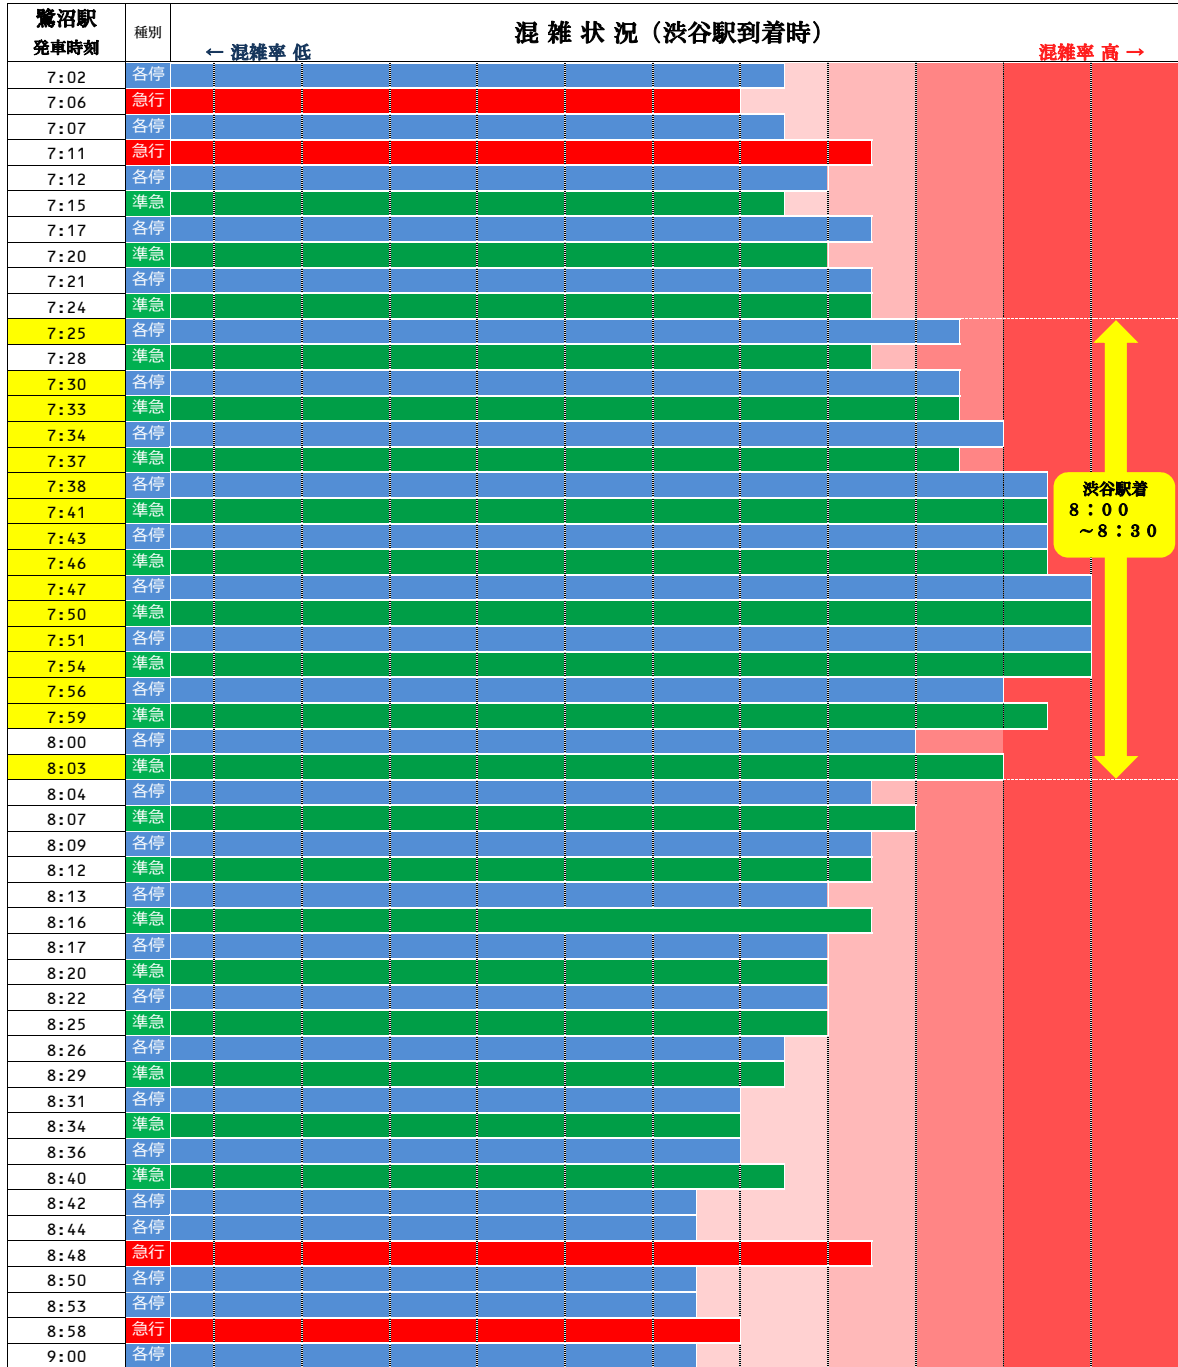

オフピーク通勤・通学と分散乗車のお願い

田園都市線の朝の混雑は

渋谷駅着 8時00分～8時30分頃がピークです。

※混雑が集中する時間帯を避けての通勤・通学や、分散乗車にご協力をお願いいたします。

◆各列車の混雑状況の比較は下図のとおりです。

◆車両ごとの混雑状況は下図のとおりです。