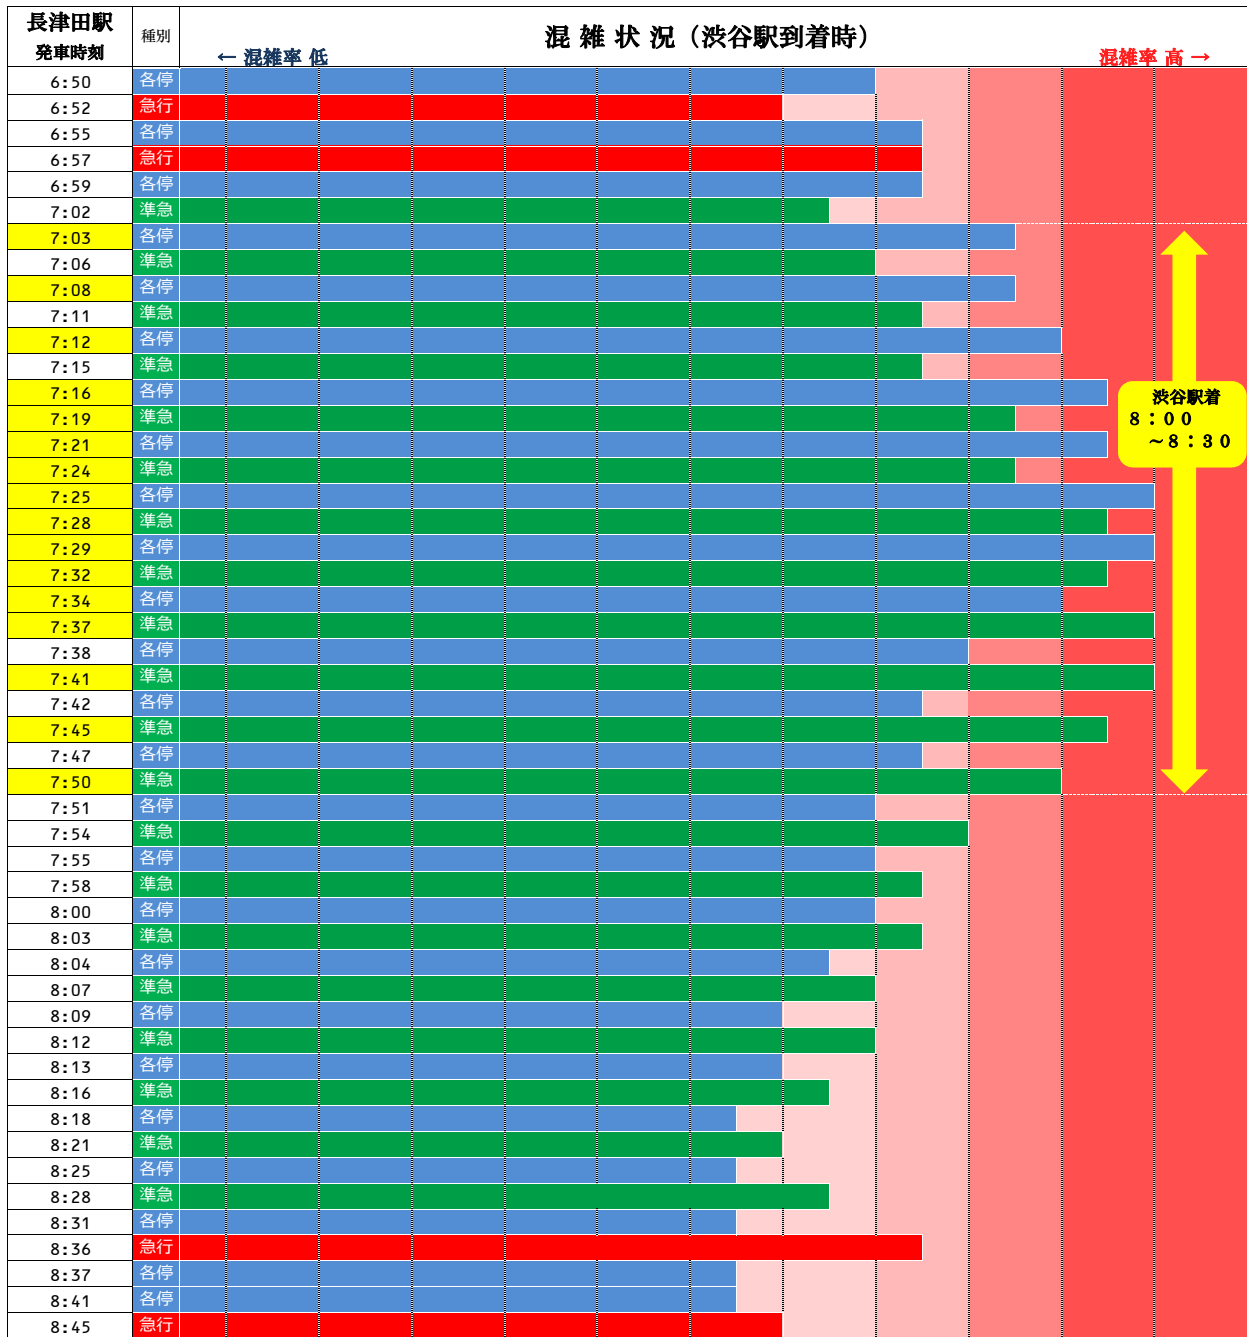

オフピーク通勤・通学と分散乗車のお願い

田園都市線の朝の混雑は

渋谷駅着 8時00分～8時30分頃がピークです。

※混雑が集中する時間帯を避けての通勤・通学や、分散乗車にご協力をお願いいたします。

◆各列車の混雑状況の比較は下図のとおりです。

◆車両ごとの混雑状況は下図のとおりです。