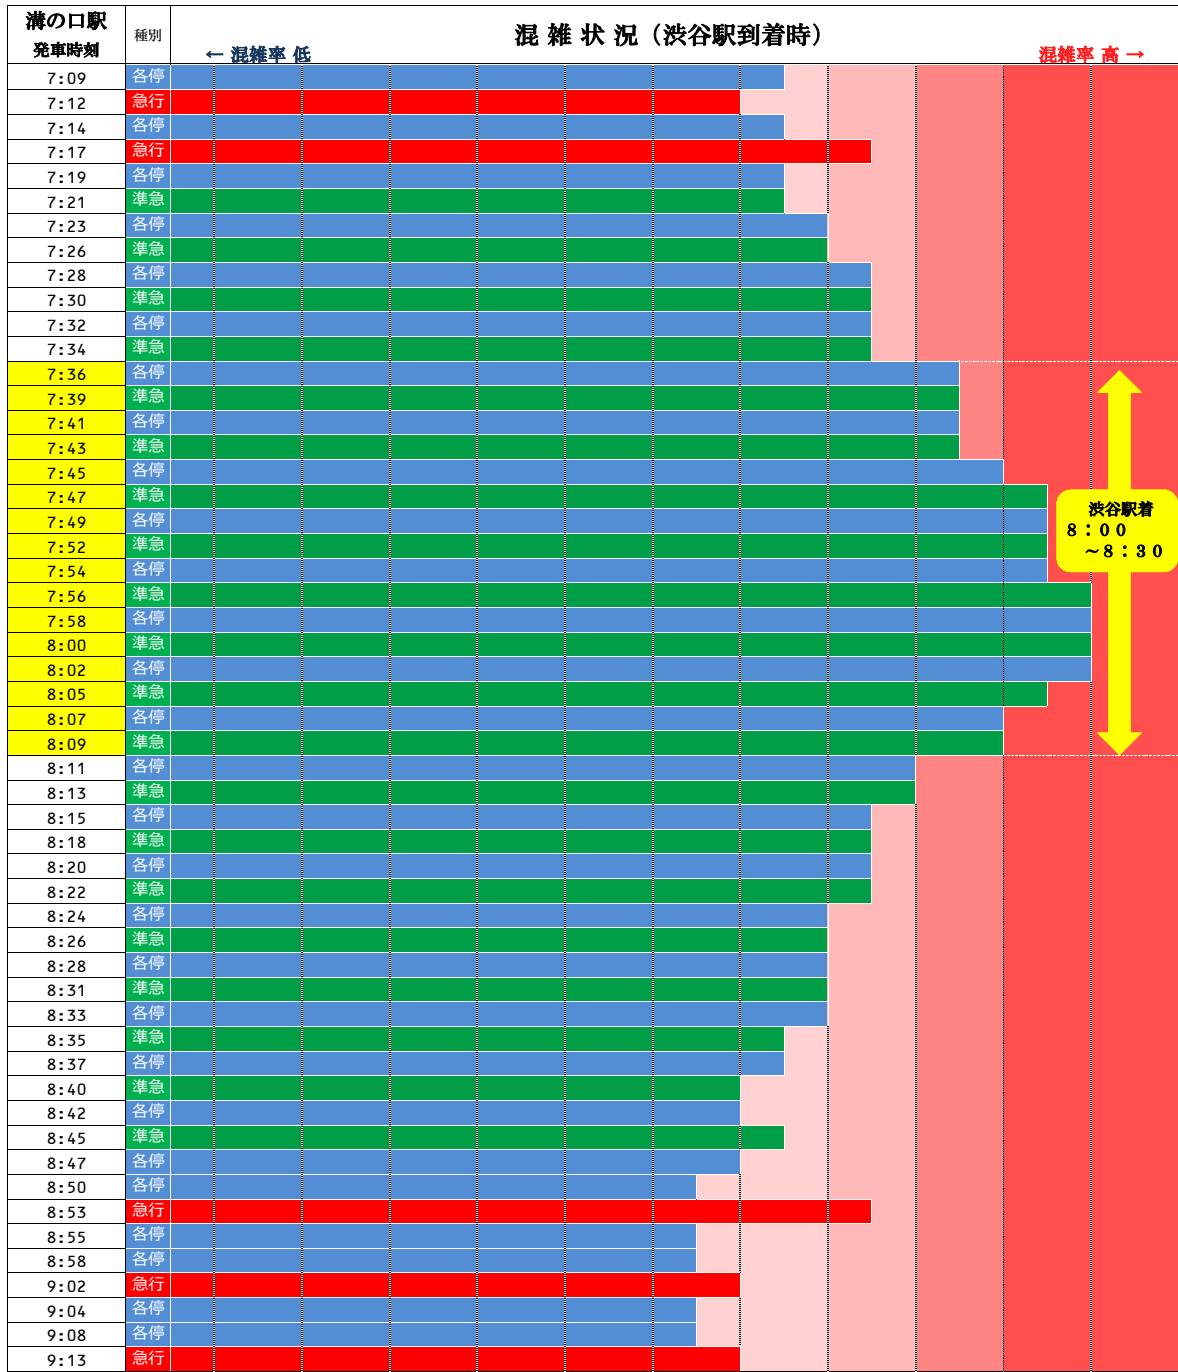

オフピーク通勤・通学と分散乗車のお願い

田園都市線の朝の混雑は

渋谷駅着 8時00分～8時30分頃がピークです。

※混雑が集中する時間帯を避けての通勤・通学や、分散乗車にご協力をお願いいたします。

◆各列車の混雑状況の比較は下図のとおりです。

※混雑状況は日によって変動があります。

◆車両ごとの混雑状況は下図のとおりです。