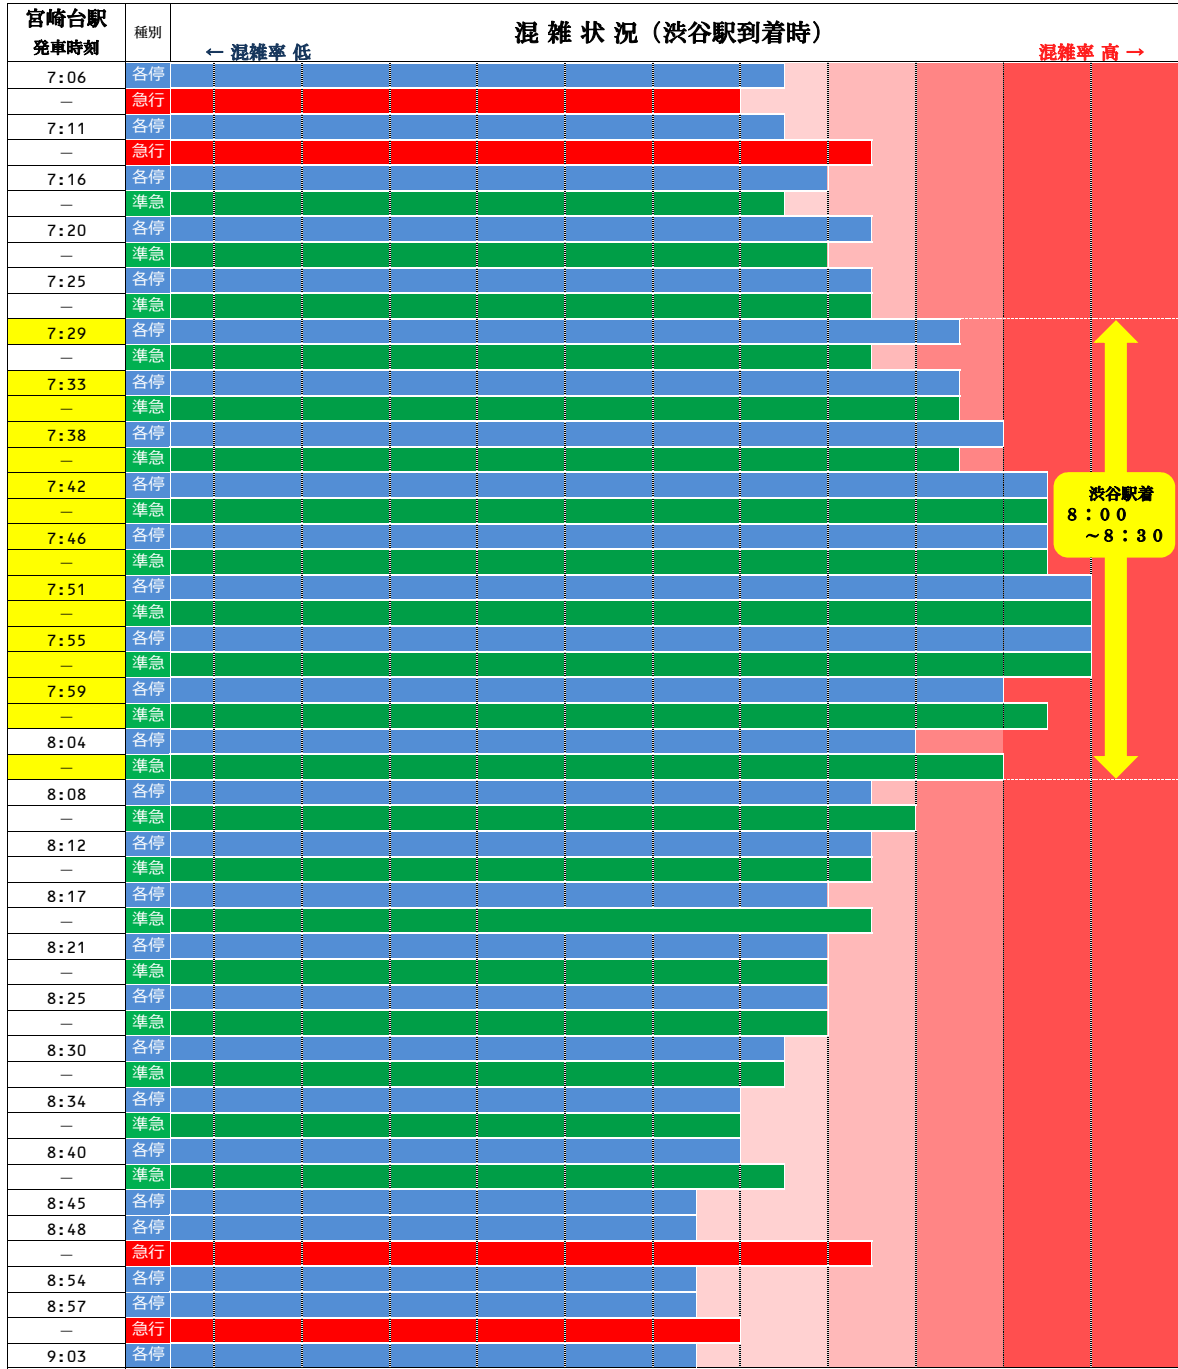

# オフピーク通勤・通学と分散乗車のお願い

## 田園都市線の朝の混雑は

渋谷駅着 8時00分～8時30分頃がピークです。

※混雑が集中する時間帯を避けての通勤・通学や、分散乗車にご協力をお願いいたします。

◆各列車の混雑状況の比較は下図のとおりです。

◆車両ごとの混雑状況は下図のとおりです。