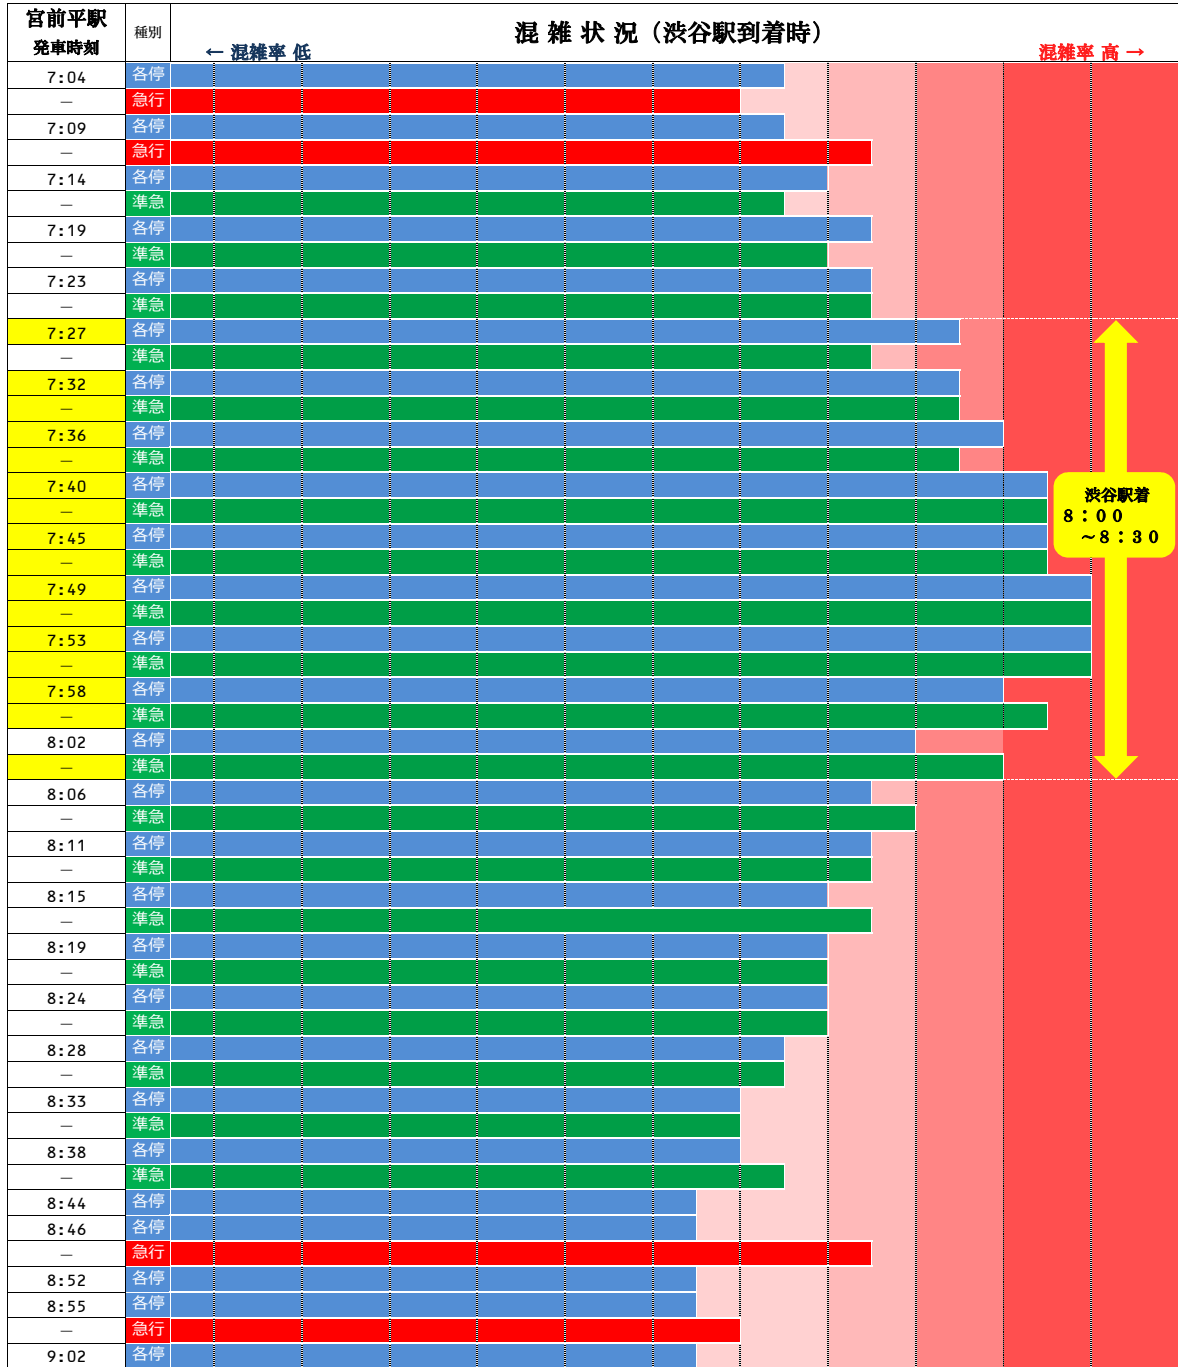

# オフピーク通勤・通学と分散乗車のお願い

## 田園都市線の朝の混雑は

渋谷駅着 8時00分～8時30分頃がピークです。

※混雑が集中する時間帯を避けての通勤・通学や、分散乗車にご協力をお願いいたします。

◆各列車の混雑状況の比較は下図のとおりです。

◆車両ごとの混雑状況は下図のとおりです。