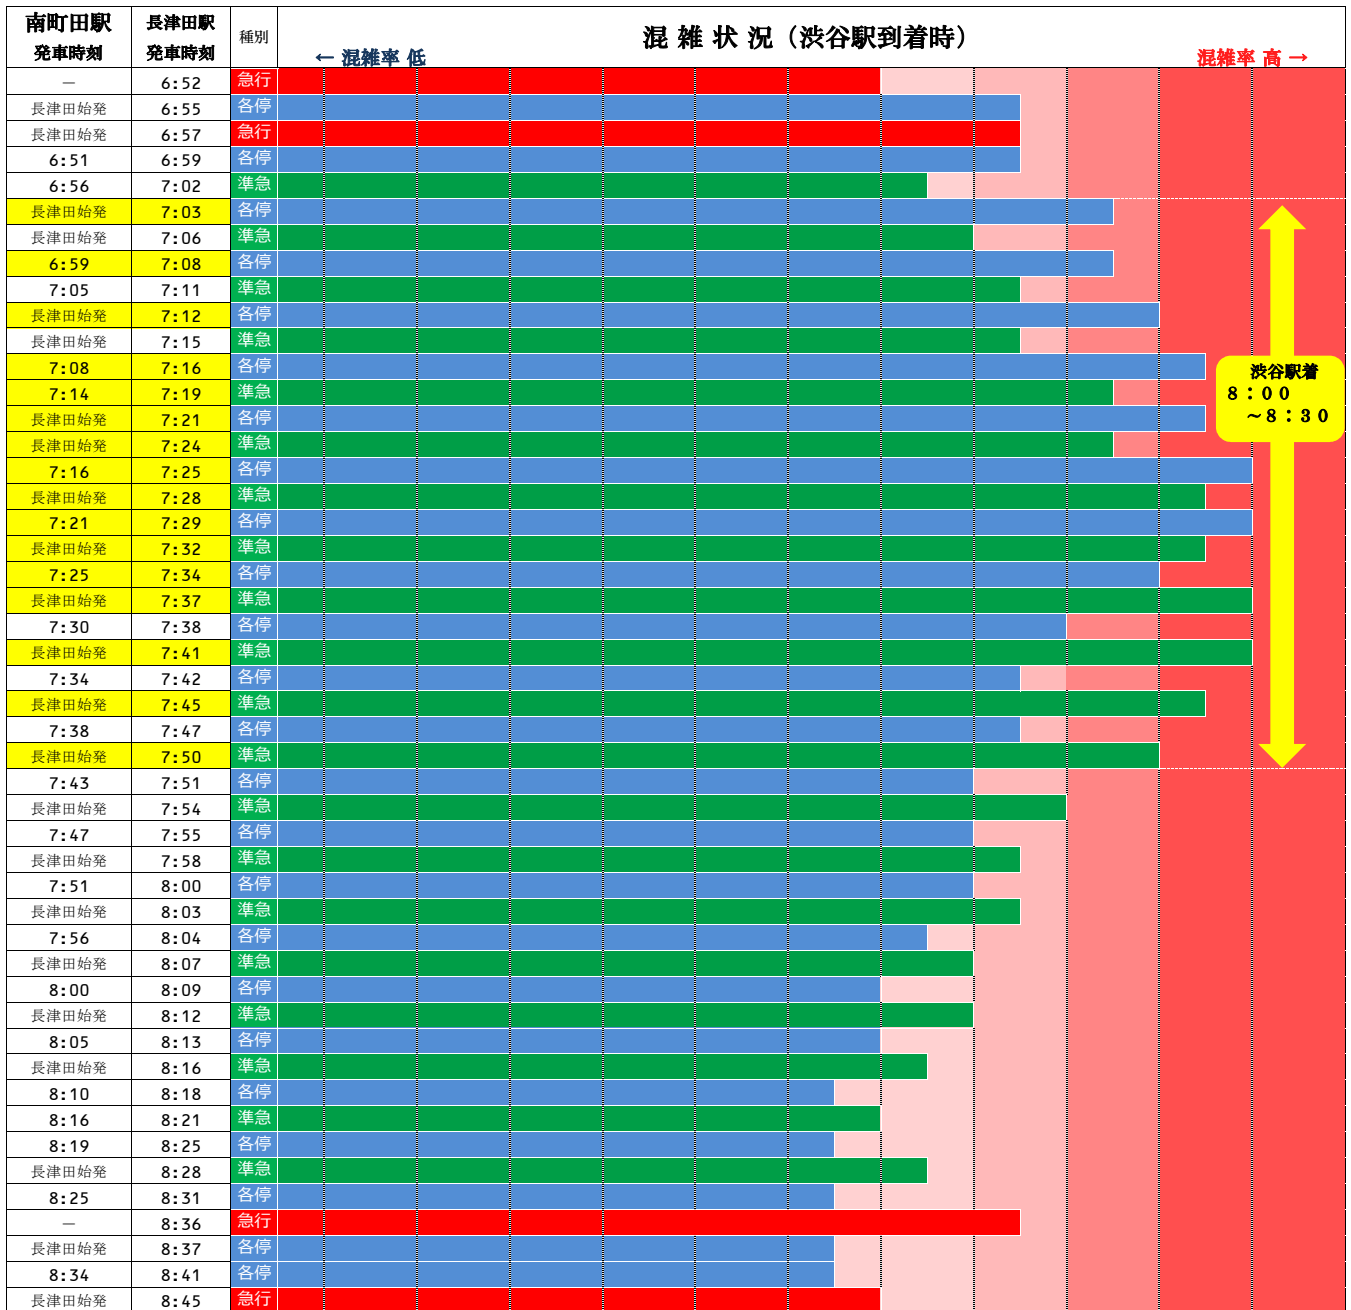

オフピーク通勤・通学と分散乗車のお願い

田園都市線の朝の混雑は

渋谷駅着 8時00分～8時30分頃がピークです。

※混雑が集中する時間帯を避けての通勤・通学や、分散乗車にご協力をお願いいたします。

◆各列車の混雑状況の比較は下図のとおりです。

※混雑状況は日によって変動があります。

◆車両ごとの混雑状況は下図のとおりです。