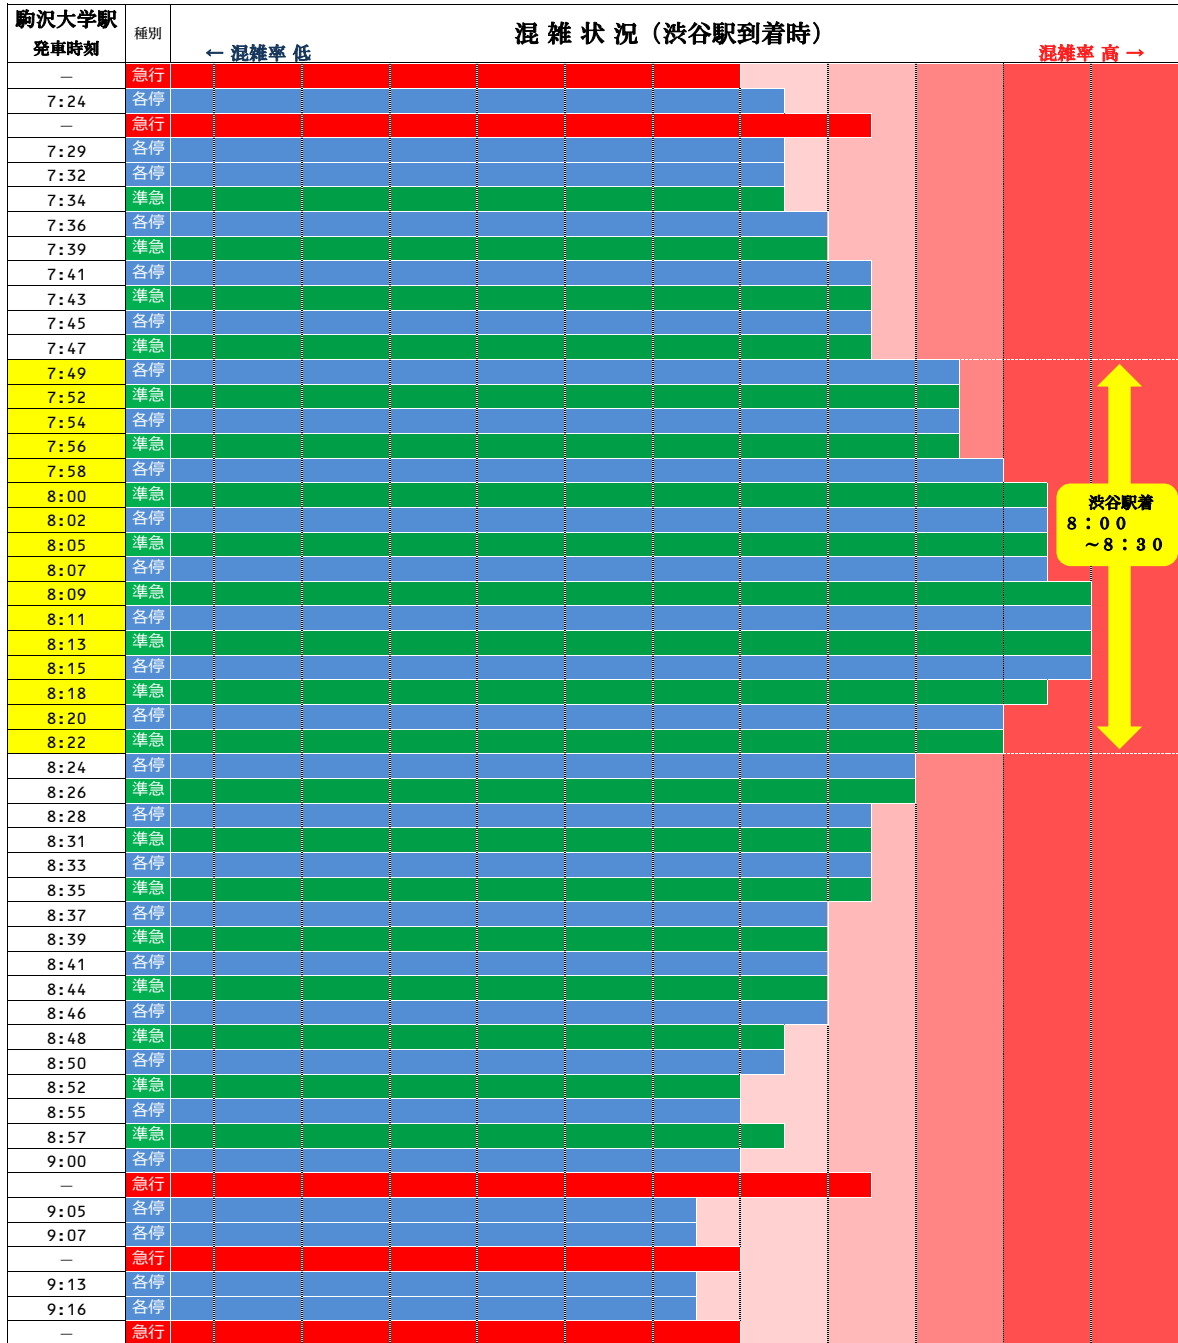

# オフピーク通勤・通学と分散乗車のお願い

## 田園都市線の朝の混雑は

渋谷駅着 8時00分～8時30分頃がピークです。

※混雑が集中する時間帯を避けての通勤・通学や、分散乗車にご協力をお願いいたします。

◆各列車の混雑状況の比較は下図のとおりです。

◆車両ごとの混雑状況は下図のとおりです。