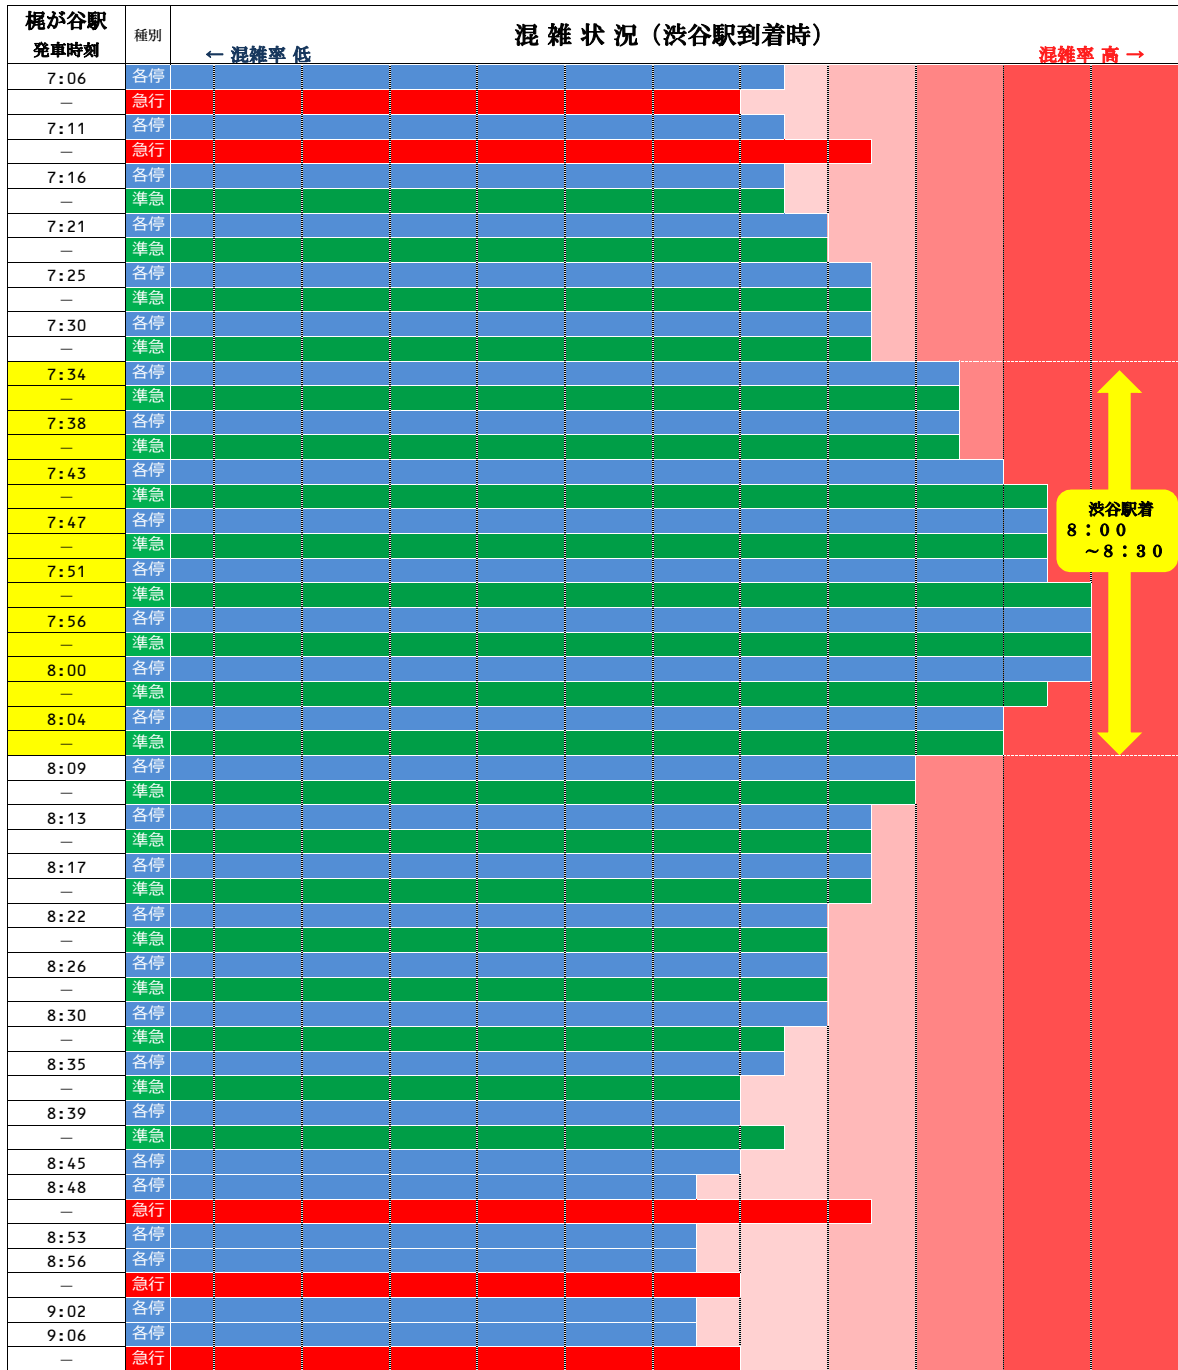

# オフピーク通勤・通学と分散乗車のお願い

## 田園都市線の朝の混雑は

渋谷駅着 8時00分～8時30分頃がピークです。

※混雑が集中する時間帯を避けての通勤・通学や、分散乗車にご協力をお願いいたします。

◆各列車の混雑状況の比較は下図のとおりです。

◆車両ごとの混雑状況は下図のとおりです。