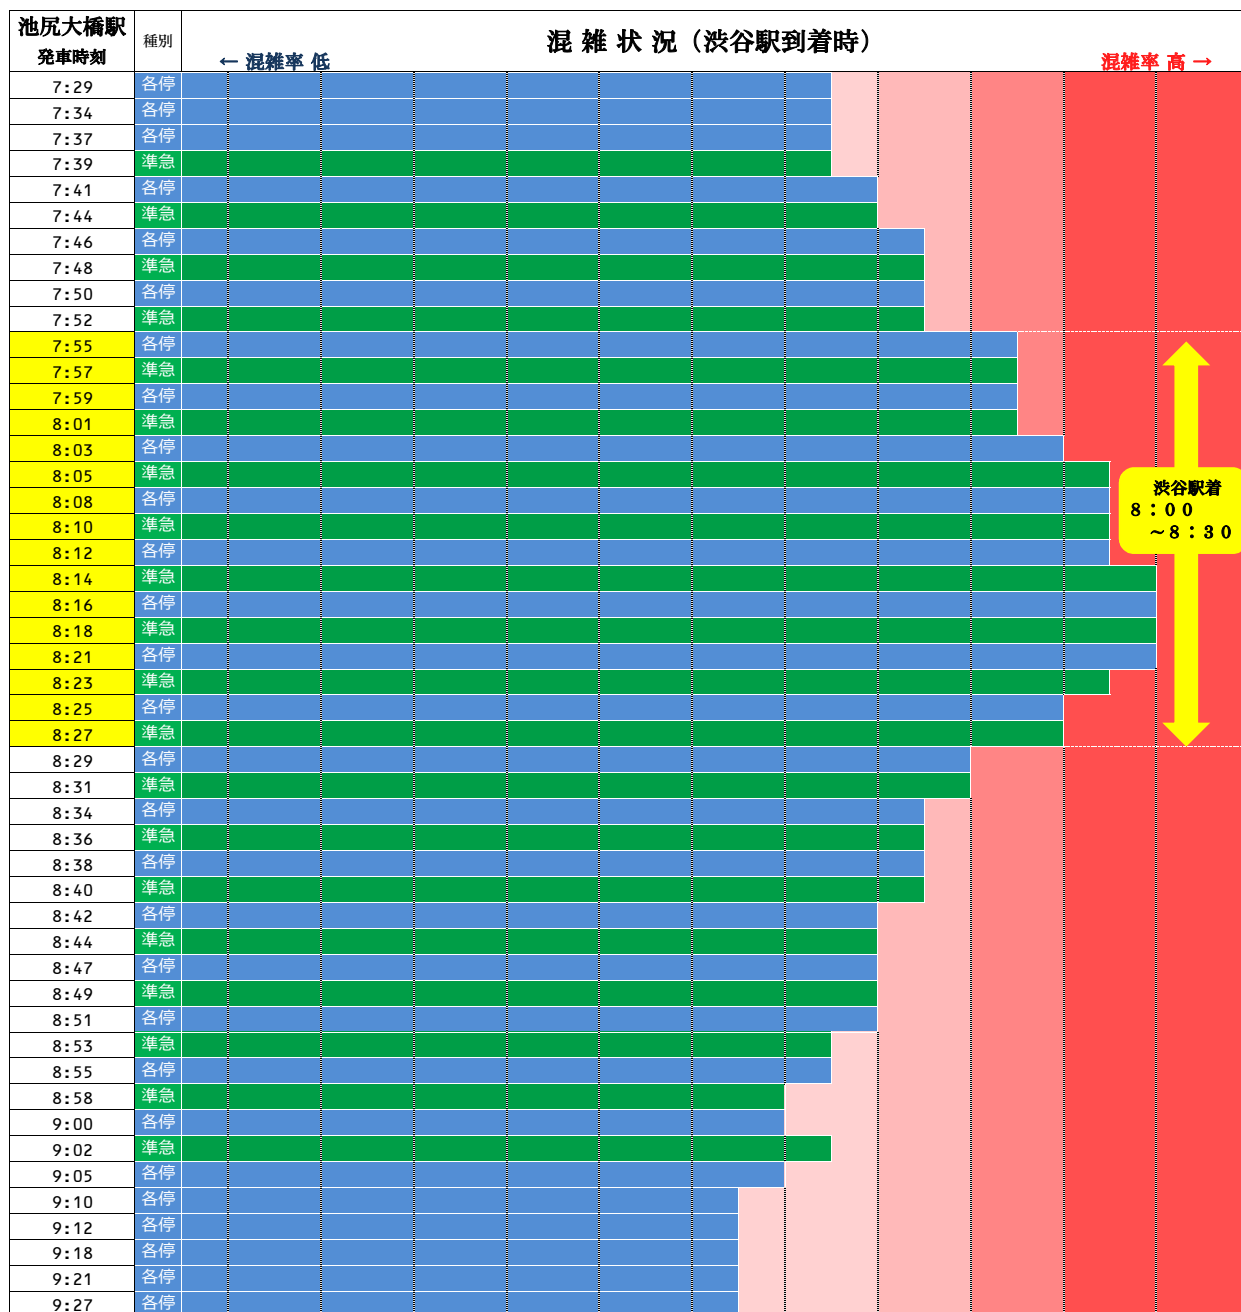

オフピーク通勤・通学と分散乗車のお願い

田園都市線の朝の混雑は

渋谷駅着 8時00分～8時30分頃がピークです。

※混雑が集中する時間帯を避けての通勤・通学や、分散乗車にご協力をお願いいたします。

◆各列車の混雑状況の比較は下図のとおりです。

※混雑状況は日によって変動があります。

◆車両ごとの混雑状況は下図のとおりです。