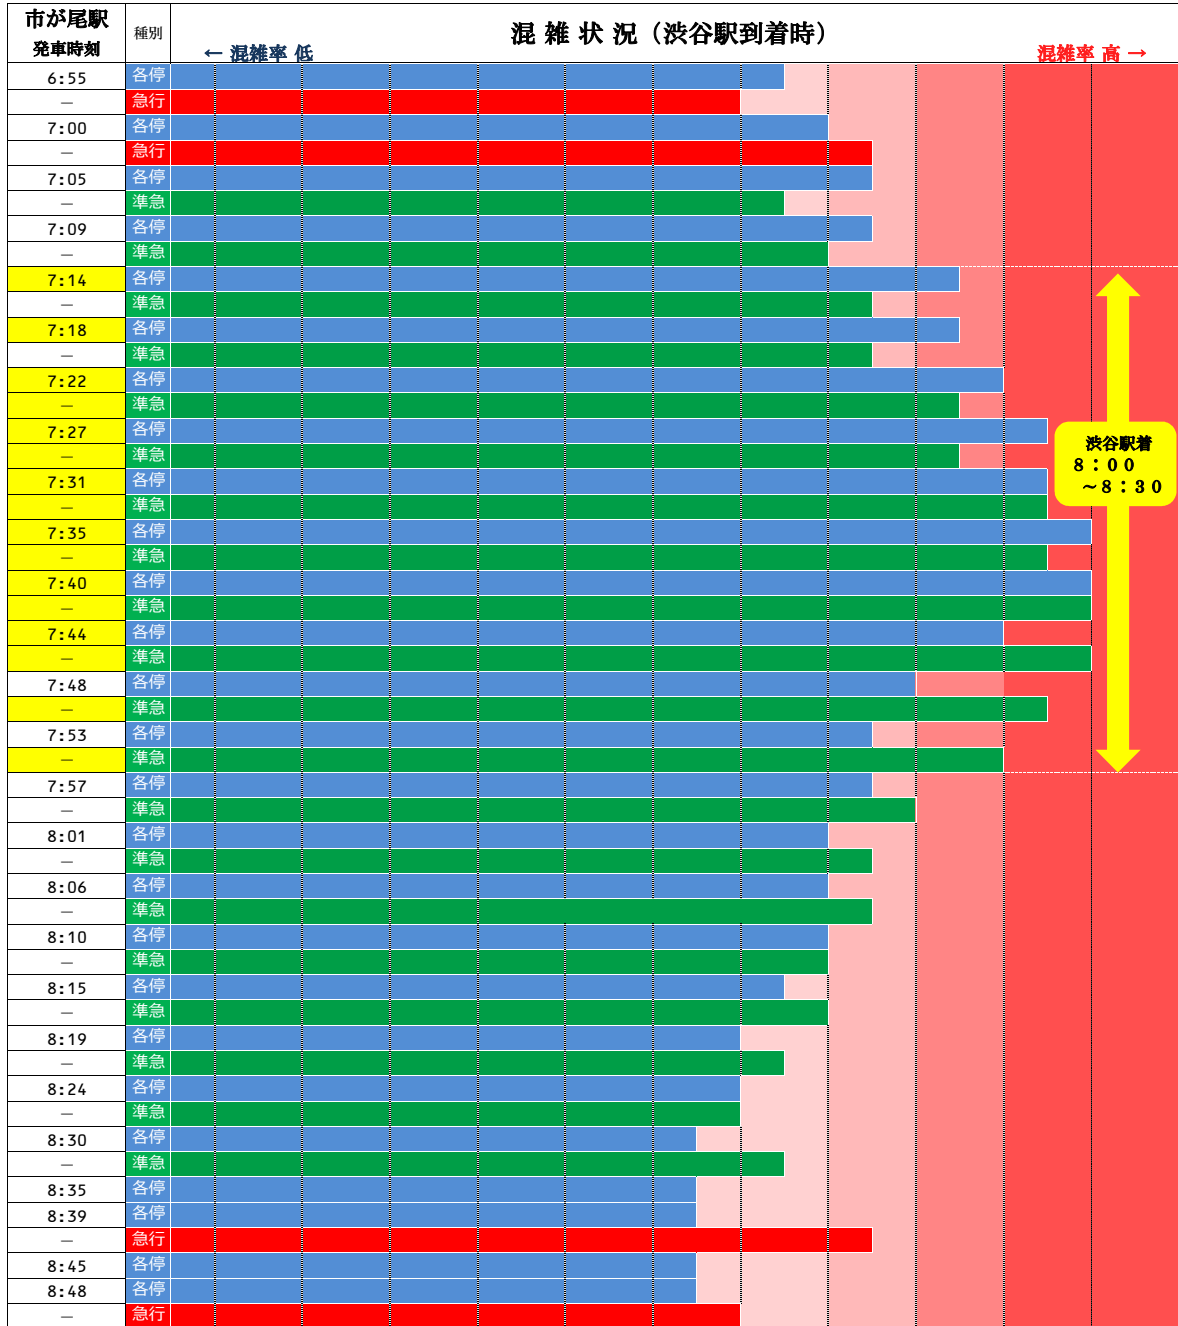

# オフピーク通勤・通学と分散乗車のお願い

## 田園都市線の朝の混雑は

渋谷駅着8時00分～8時30分頃がピークです。

※混雑が集中する時間帯を避けての通勤・通学や、分散乗車にご協力をお願いいたします。

◆各列車の混雑状況の比較は下図のとおりです。

※混雑状況は日によって変動があります。

◆車両ごとの混雑状況は下図のとおりです。