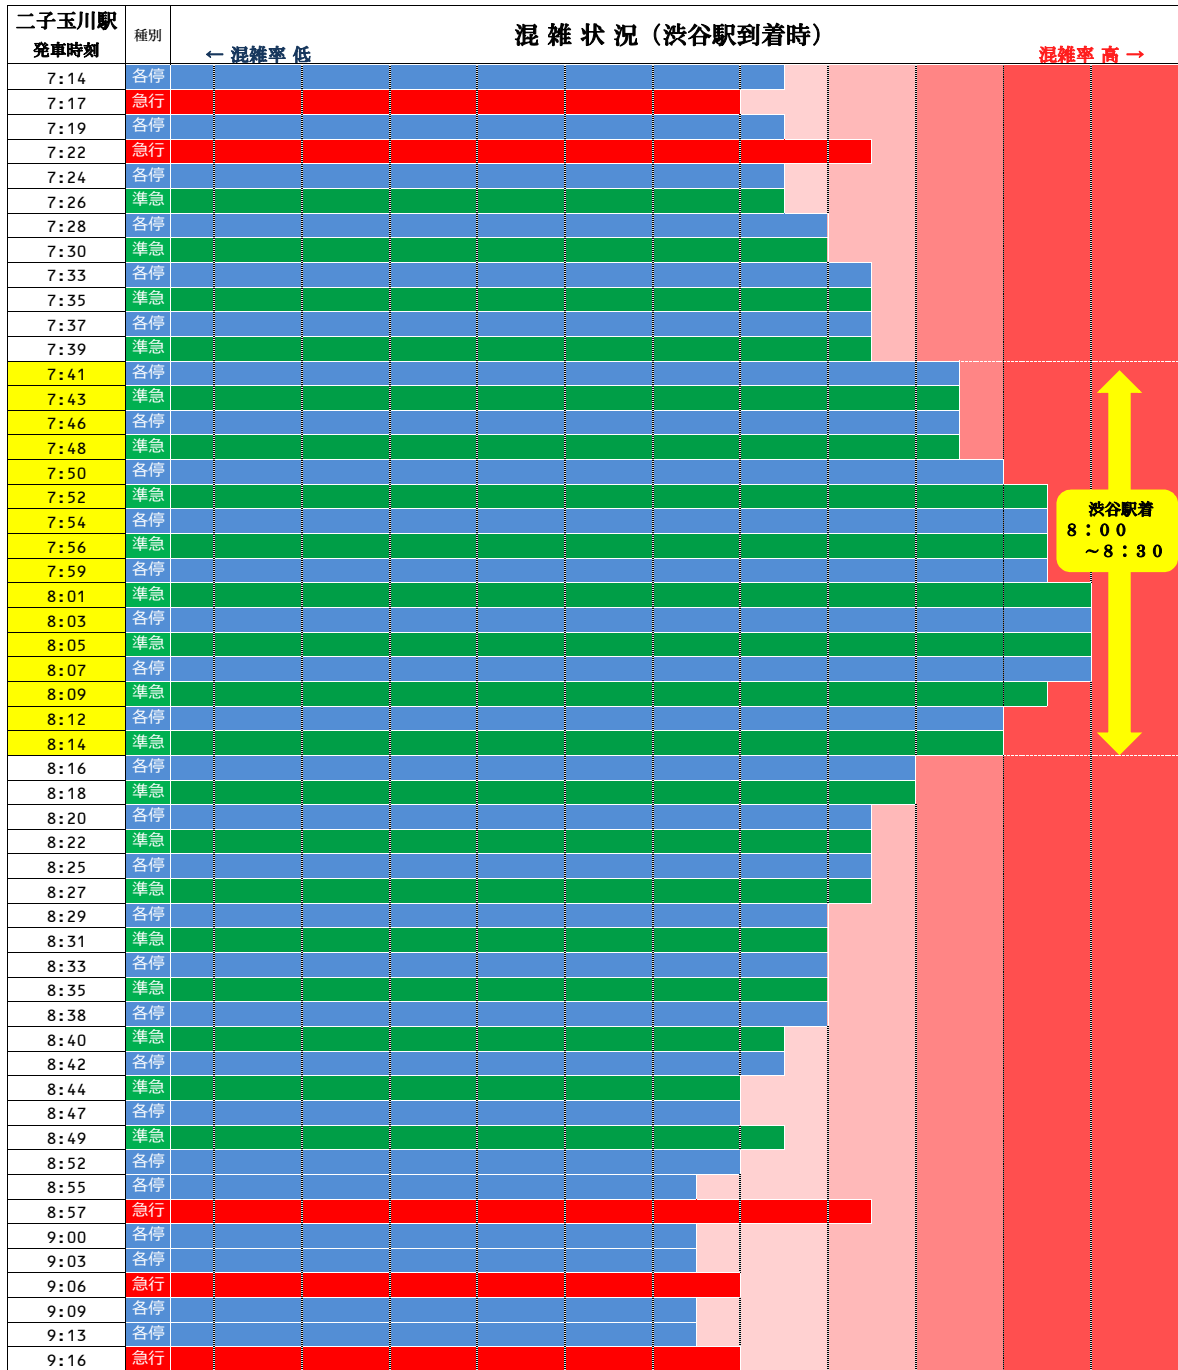

# オフピーク通勤・通学と分散乗車のお願い

## 田園都市線の朝の混雑は

渋谷駅着 8時00分～8時30分頃がピークです。

※混雑が集中する時間帯を避けての通勤・通学や、分散乗車にご協力をお願いいたします。

◆各列車の混雑状況の比較は下図のとおりです。

◆車両ごとの混雑状況は下図のとおりです。