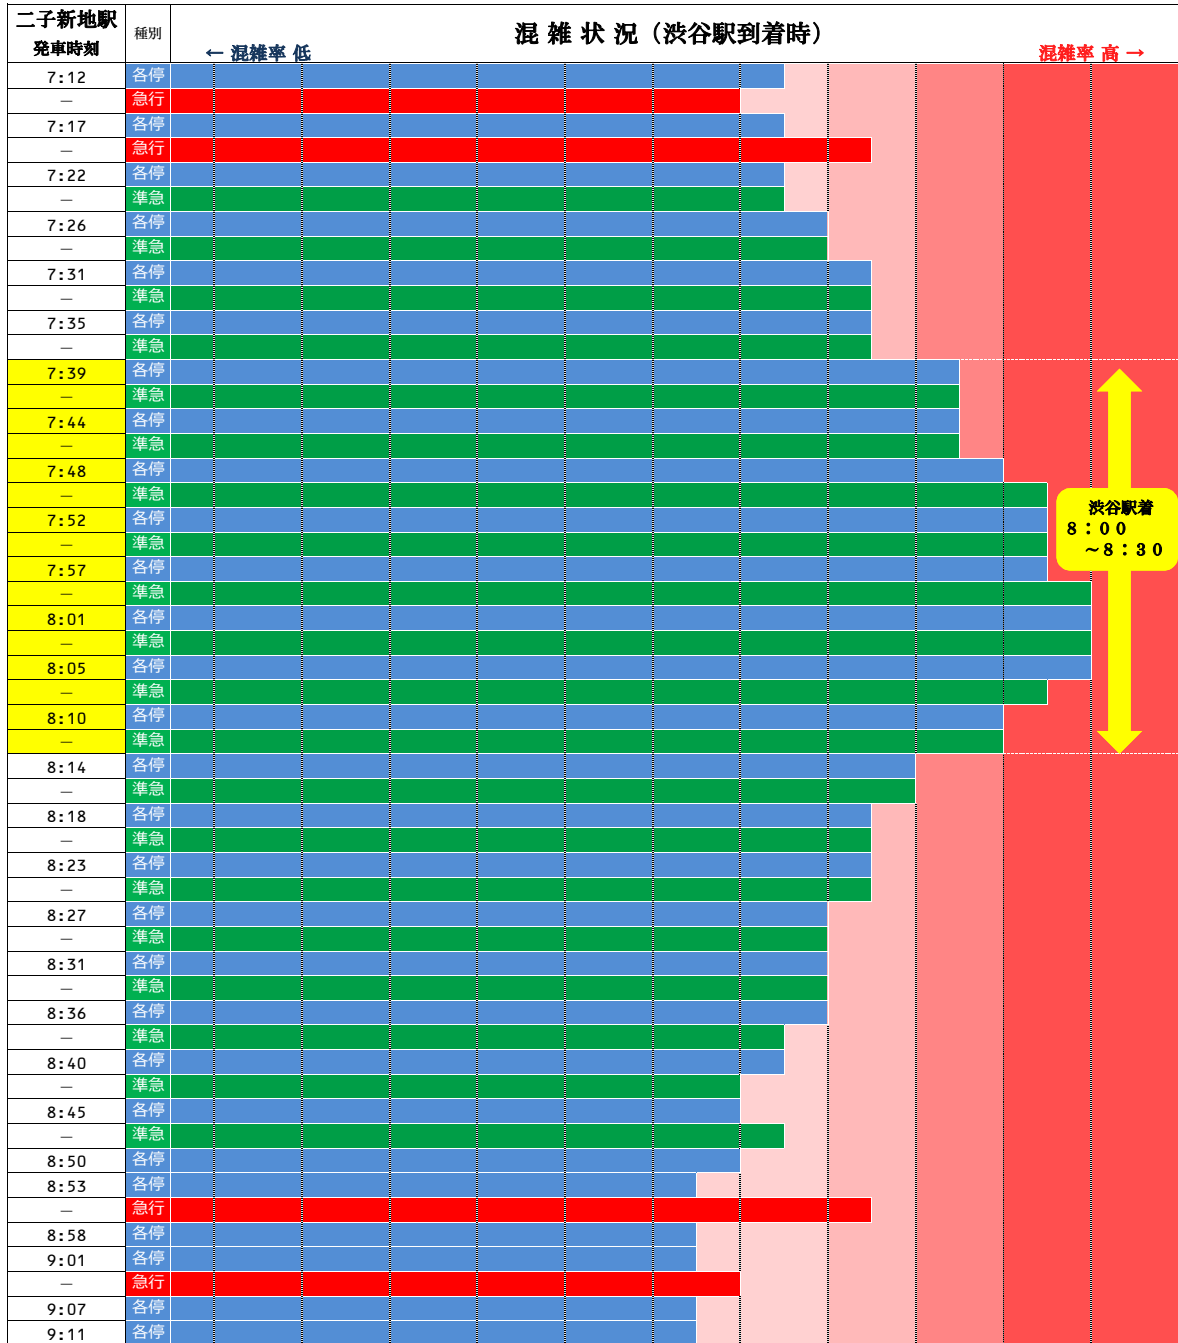

オフピーク通勤・通学と分散乗車のお願い

田園都市線の朝の混雑は

渋谷駅着 8時00分～8時30分頃がピークです。

※混雑が集中する時間帯を避けての通勤・通学や、分散乗車にご協力をお願いいたします。

◆各列車の混雑状況の比較は下図のとおりです。

◆車両ごとの混雑状況は下図のとおりです。