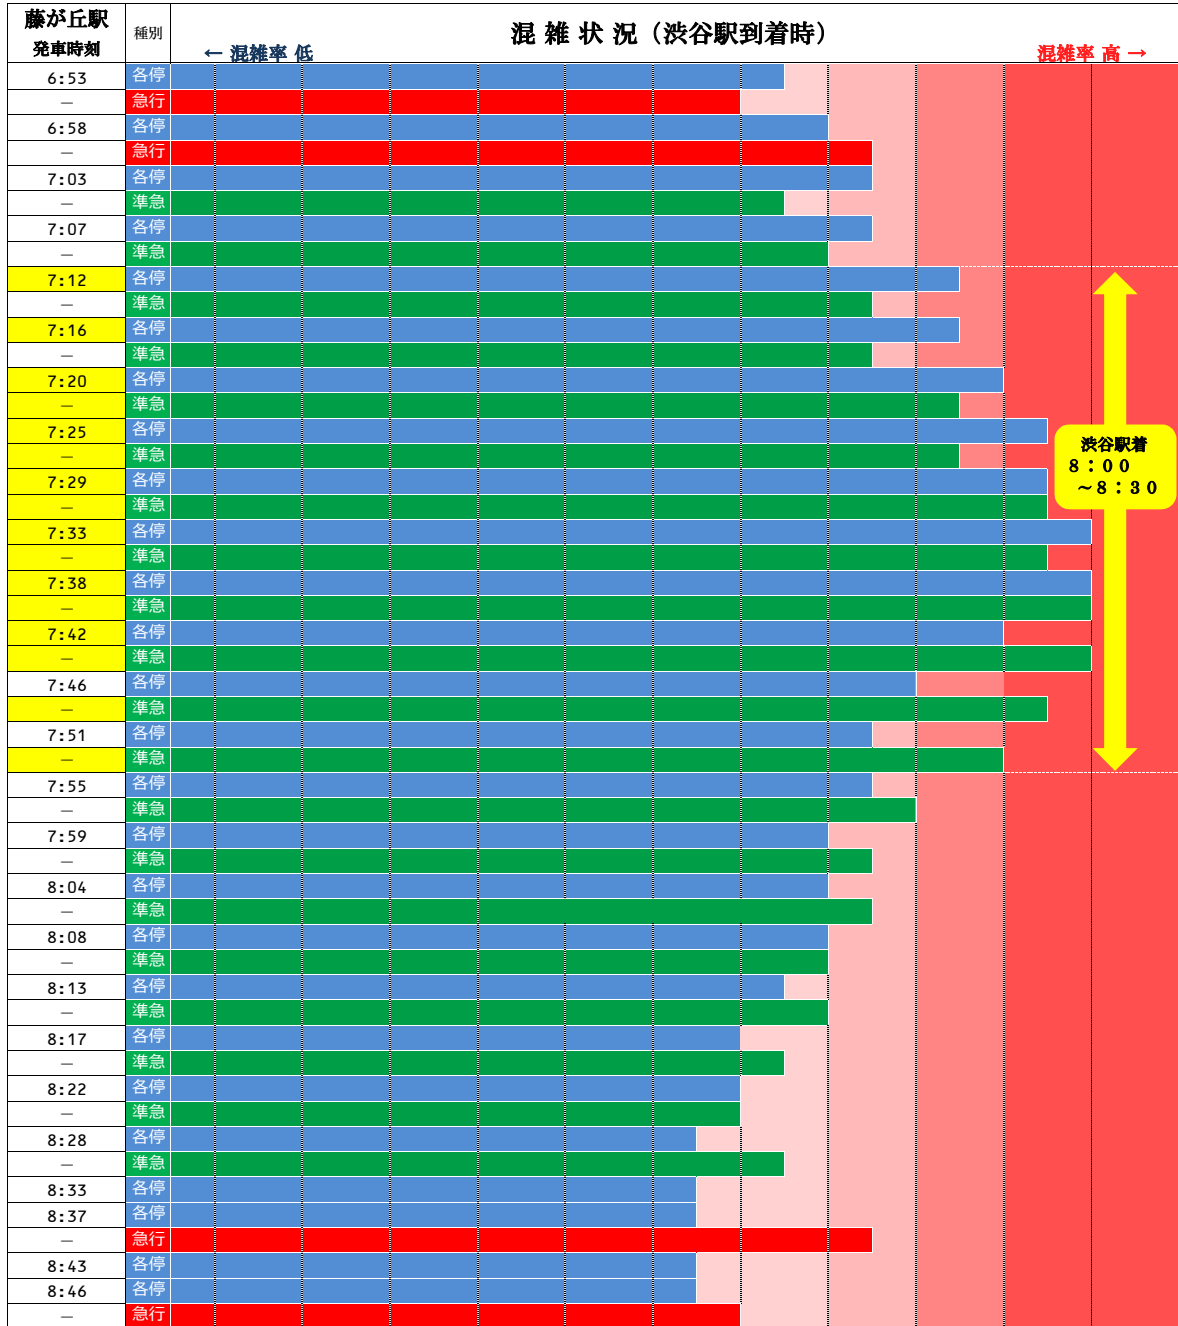

オフピーク通勤・通学と分散乗車のお願い

田園都市線の朝の混雑は

渋谷駅着8時00分～8時30分頃がピークです。

※混雑が集中する時間帯を避けての通勤・通学や、分散乗車にご協力をお願いいたします。

◆各列車の混雑状況の比較は下図のとおりです。

※混雑状況は日によって変動があります。

◆車両ごとの混雑状況は下図のとおりです。