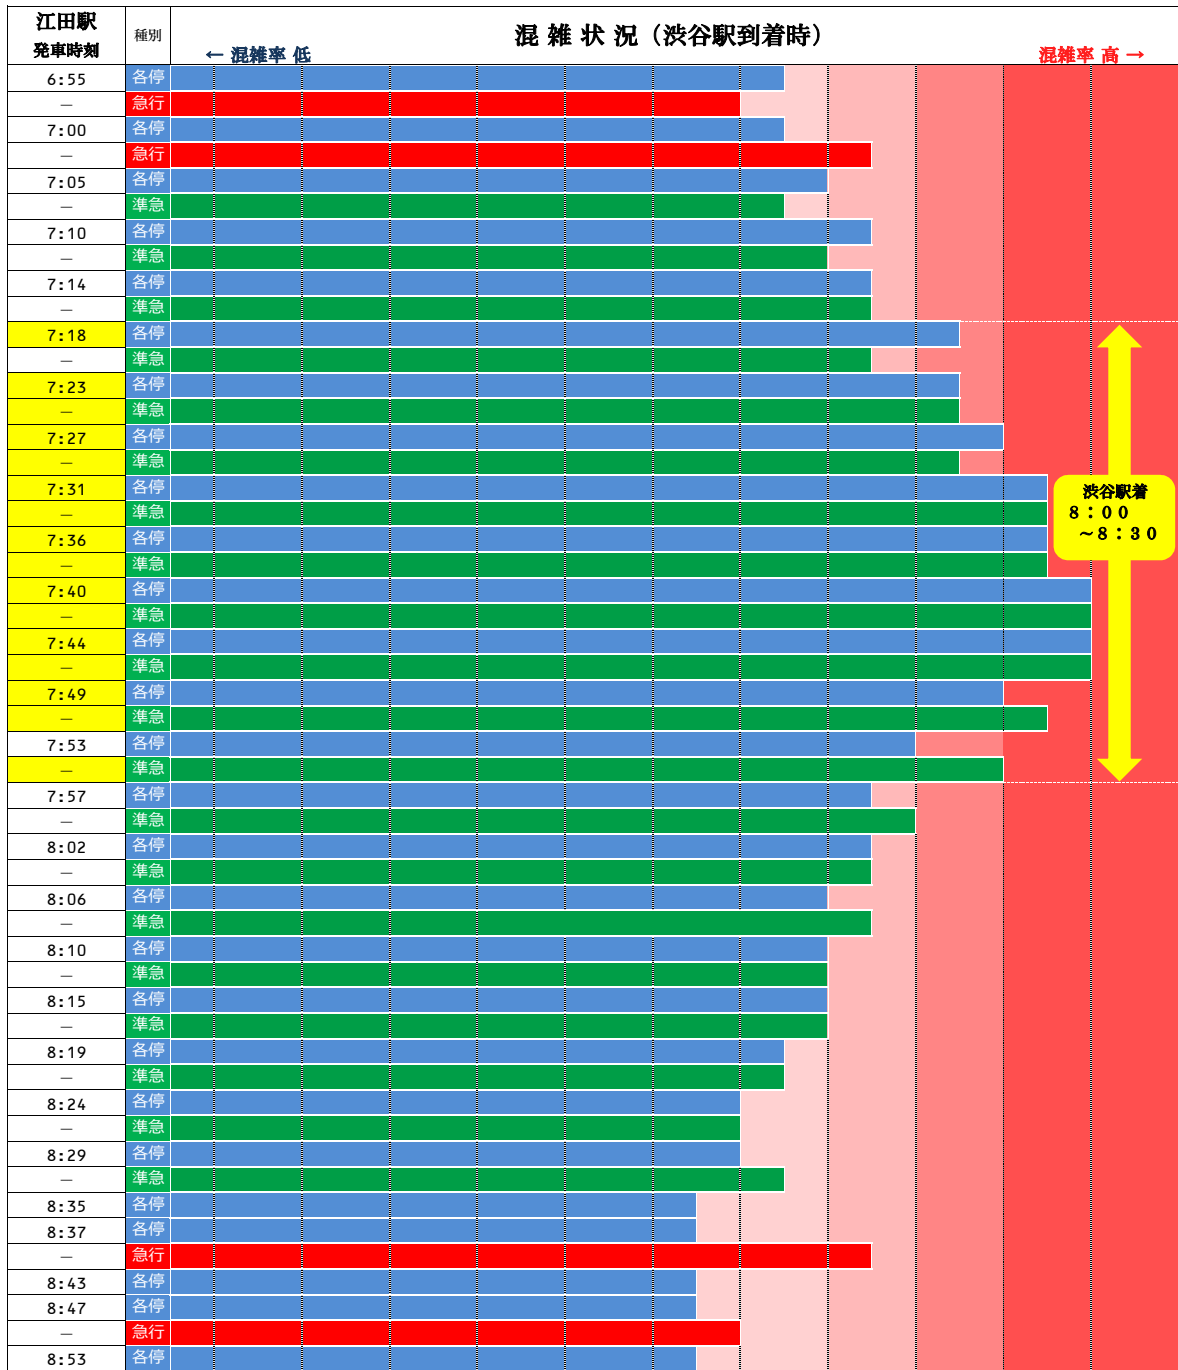

# オフピーク通勤・通学と分散乗車のお願い

## 田園都市線の朝の混雑は

渋谷駅着 8時00分～8時30分頃がピークです。

※混雑が集中する時間帯を避けての通勤・通学や、分散乗車にご協力をお願いいたします。

◆各列車の混雑状況の比較は下図のとおりです。

◆車両ごとの混雑状況は下図のとおりです。