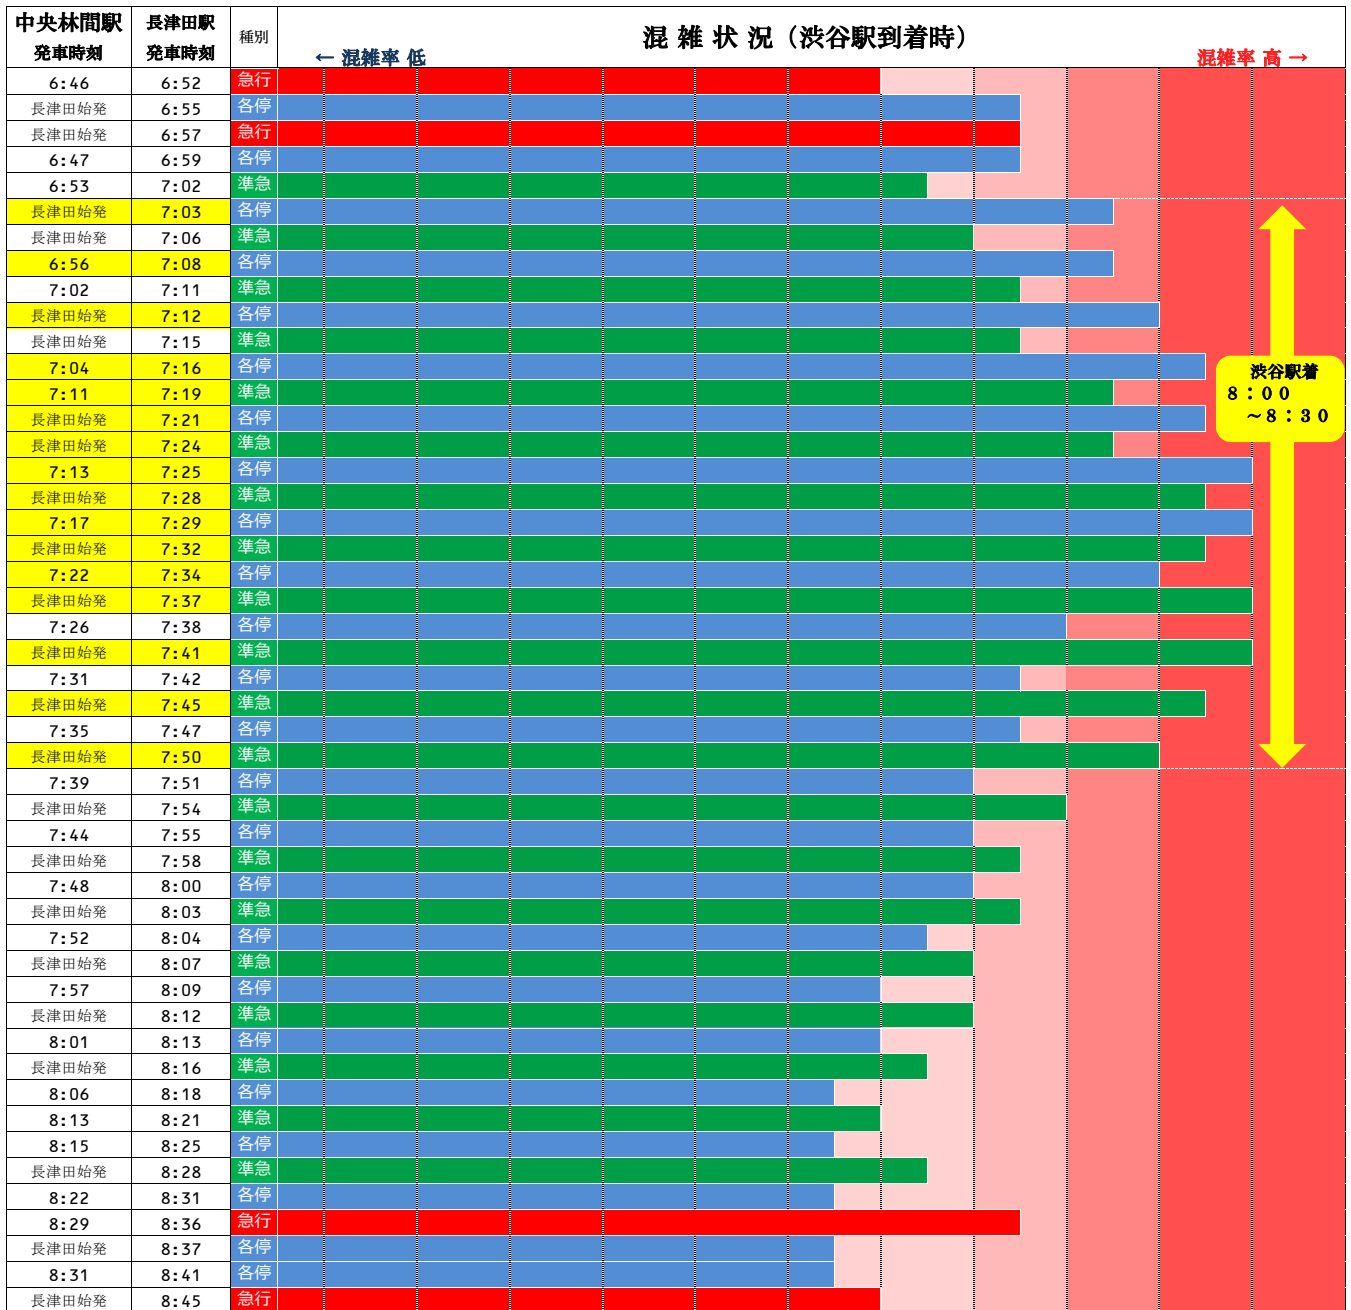

オフピーク通勤・通学と分散乗車のお願い

田園都市線の朝の混雑は

渋谷駅着 8時00分～8時30分頃がピークです。

※混雑が集中する時間帯を避けての通勤・通学や、分散乗車にご協力をお願いいたします。

◆各列車の混雑状況の比較は下図のとおりです。

※混雑状況は日によって変動があります。

◆車両ごとの混雑状況は下図のとおりです。