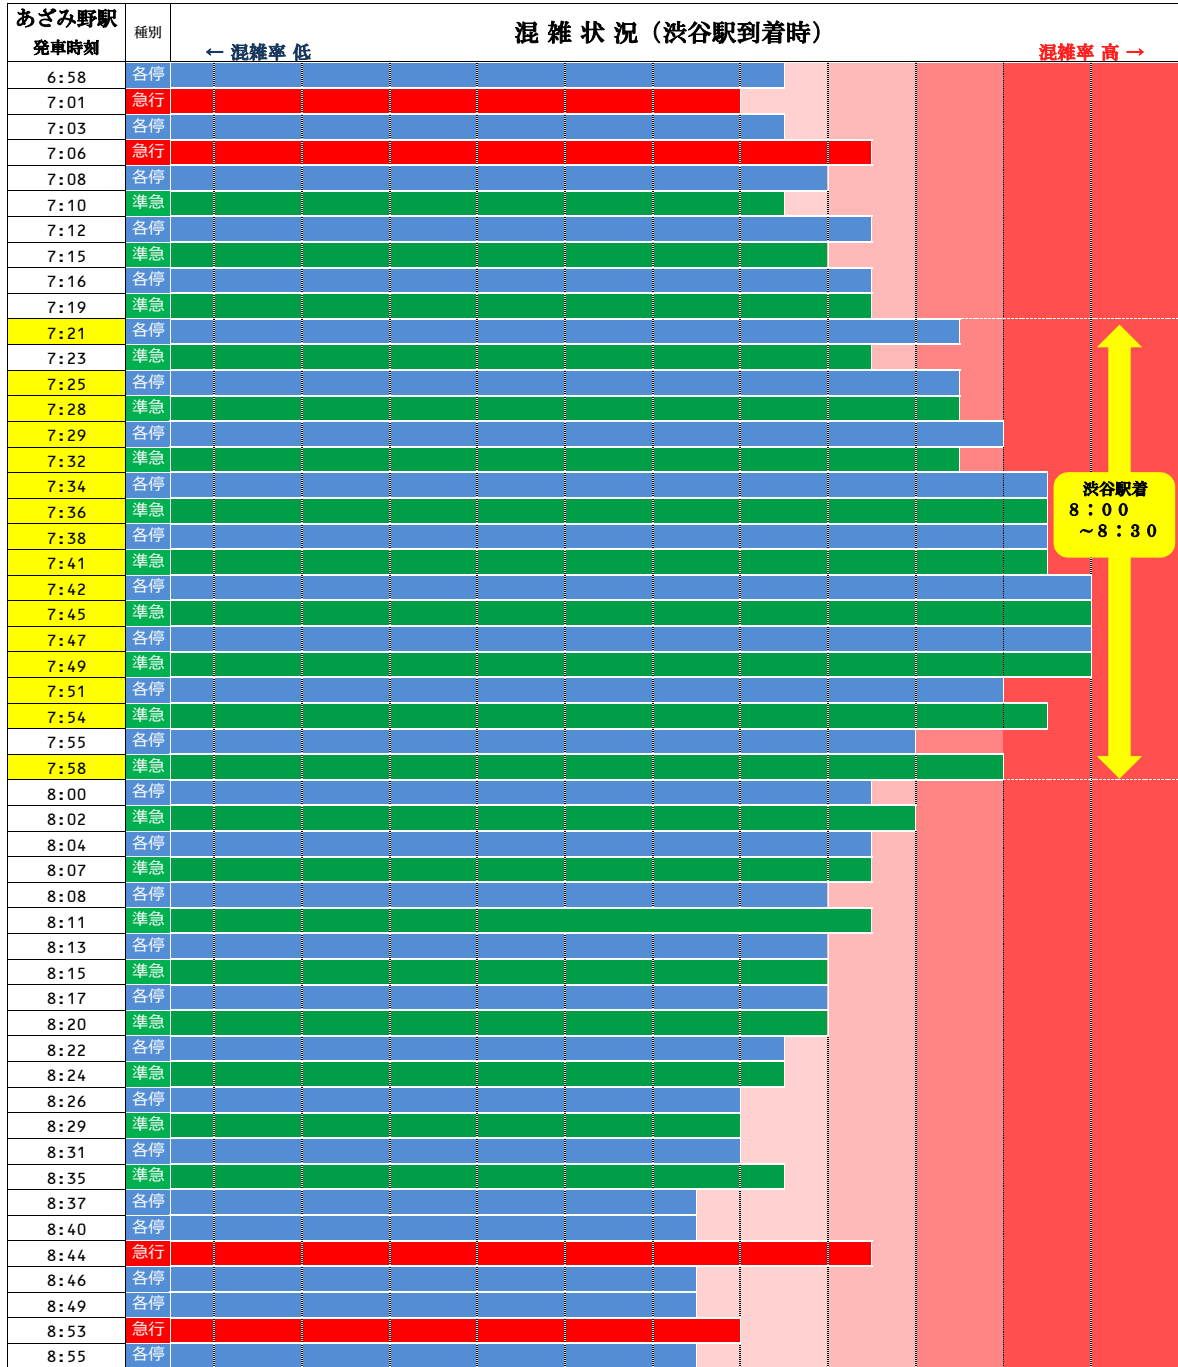

オフピーク通勤・通学と分散乗車のお願い

田園都市線の朝の混雑は

渋谷駅着 8時00分～8時30分頃がピークです。

※混雑が集中する時間帯を避けての通勤・通学や、分散乗車にご協力をお願いいたします。

◆各列車の混雑状況の比較は下図のとおりです。

◆車両ごとの混雑状況は下図のとおりです。