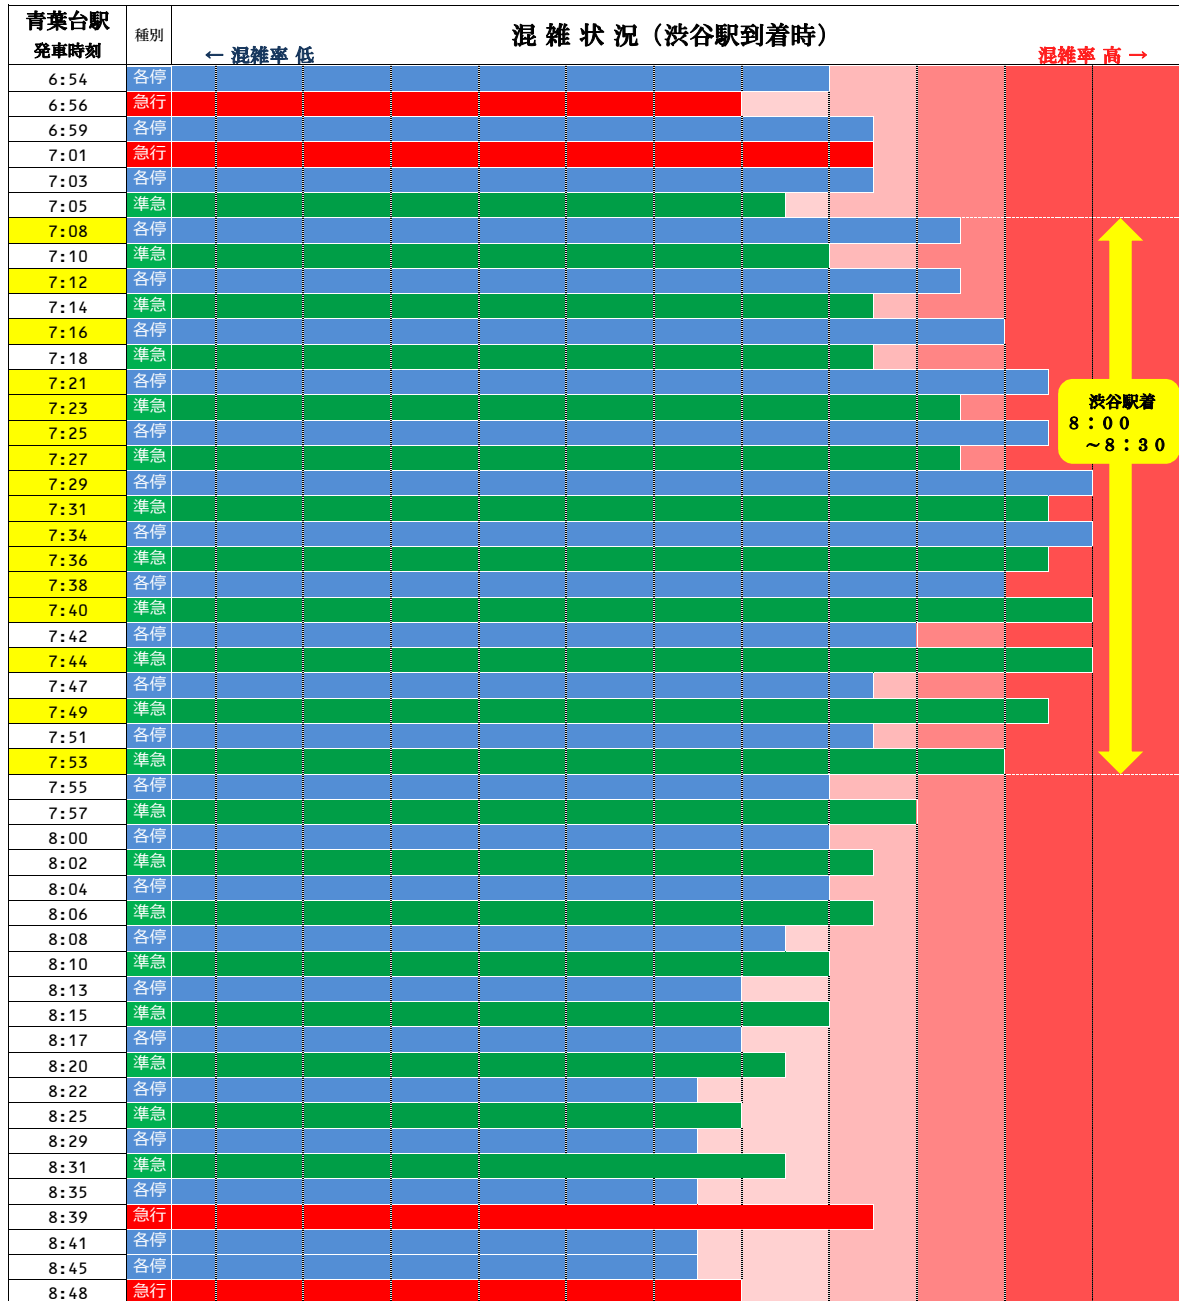

オフピーク通勤・通学と分散乗車のお願い

田園都市線の朝の混雑は

渋谷駅着 8時00分～8時30分頃がピークです。

※混雑が集中する時間帯を避けての通勤・通学や、分散乗車にご協力をお願いいたします。

◆各列車の混雑状況の比較は下図のとおりです。

※混雑状況は日によって変動があります。

◆車両ごとの混雑状況は下図のとおりです。