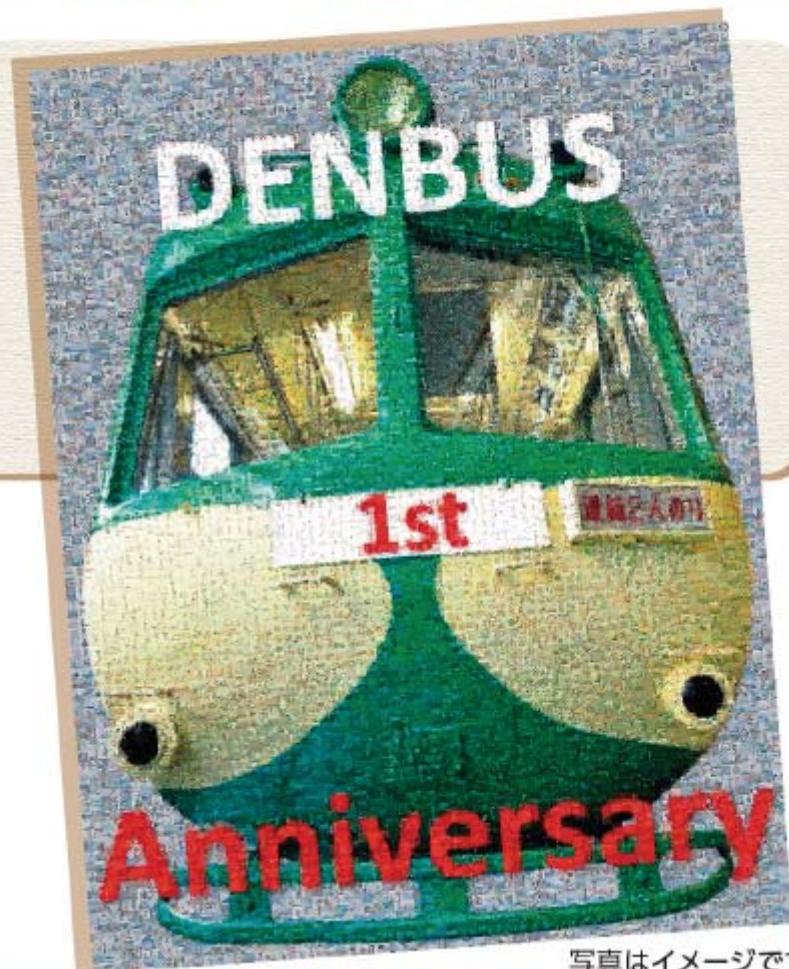

リニューアル

もうすぐ1周年！先取りイベント情報(予定)

夢はでっかく！みんなで作る 電バス 巨大フォトモザイクアート 写真募集中！

みんなが撮った写真で1枚の大きなモザイクアートができあがる！

デジタルカメラやスマートフォンで撮影した
電車とバスの博物館内で撮影した写真や、
東急線・東急の施設に関連する写真、
のるるんと撮影した写真などを専用サイトから
ご応募ください。

- お一人さま何枚でもご応募可能です。
- デジタル写真のみの受付となります。
- 写真は正方形で使います。

写真募集期間 2016年12/1(木)～2017年1/24(火)

作品展示期間 2017年2/17(金)～2017年3/31(金)

作品展示場所 電車とバスの博物館 A棟3階

写真はイメージです。