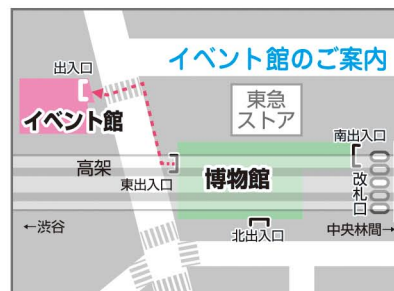

楽しいイベントがいっぱい!

東横線シミュレータ期間限定運転(自由が丘 → 渋谷)

2/17(火) ~ 3/15(日)

東横線渋谷~代官山間地下化
2周年記念イベント

懐かしの東横線【地上区間】を運転しよう!

場所: 博物館 1F 8090系シミュレータ

運転区間: 1人1駅(運転区間は選択できません)

体験時間: 平日・土曜 10:00~16:45 日曜・祝日 9:30~16:45

※参加無料(入館券は必要です。)

旧渋谷駅

Nゲージ運転会

3/21(土祝) ~ 3/22(日)

ジオラマでお気に入りの電車を楽しもう!

場所: イベント館

時間: 10:00~16:00

※特設ジオラマで
電車の模型(Nゲージ)が
運転できます。

Nゲージのお持ち込みも歓迎。

※参加無料(入館券は必要です。)

ここだけの思い出が残せる!

イメージ

博物館限定!
シールプリント機

博物館 3Fにて
500円/1回

もっと、電車とバスを知ろう!
電バス発見ノート

1冊 200円(税込み)