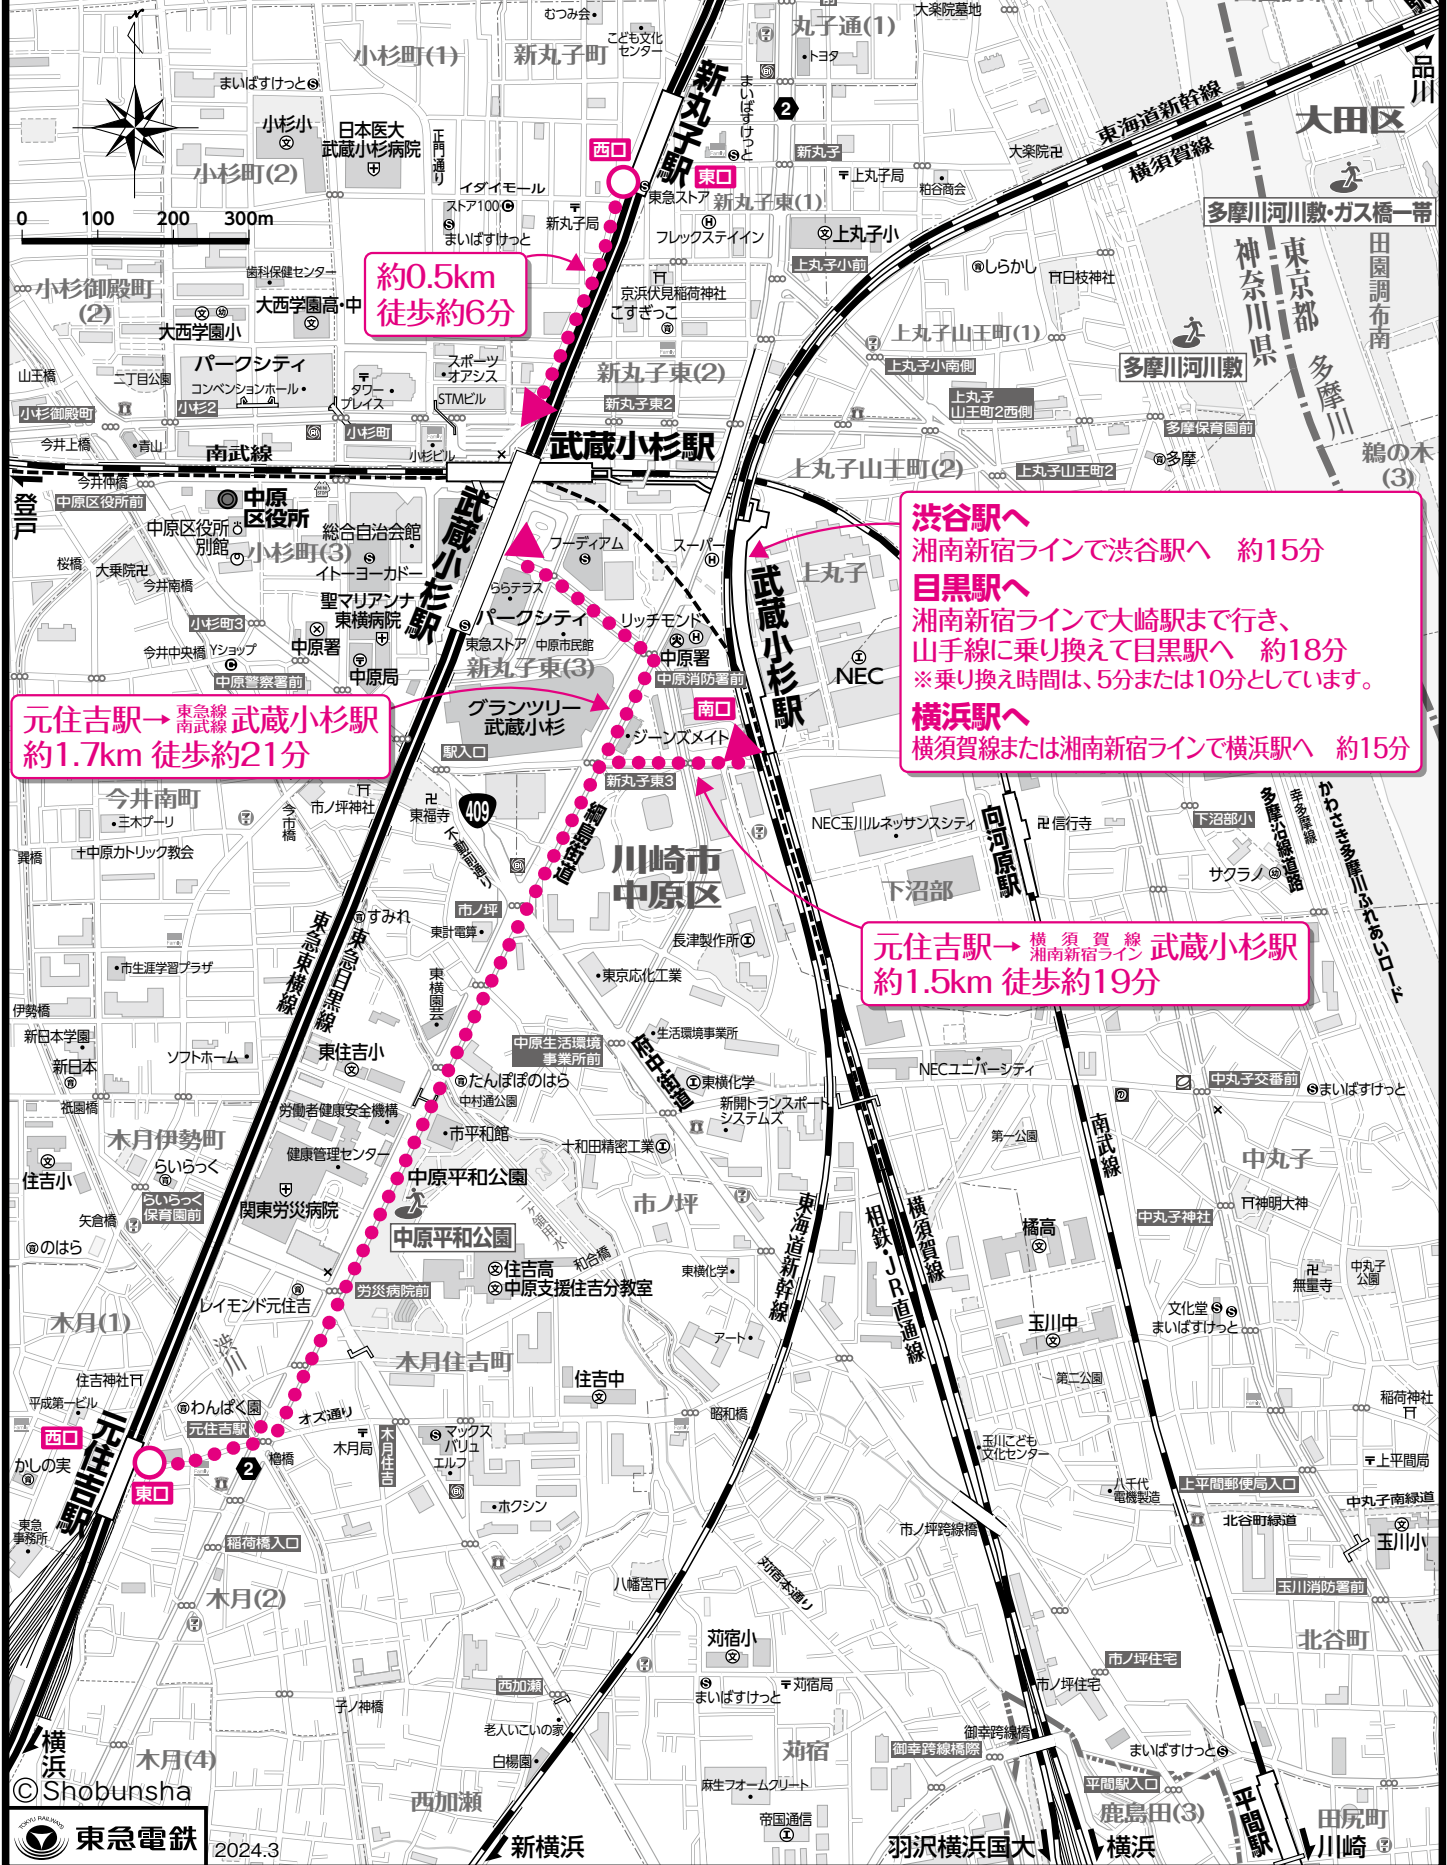

新丸子駅・元住吉駅 近隣の鉄道ご案内

・所要時間は、おおよその時間です。
 ・地図の経年変化などにより、現地とは異なる場合があります。

約0.5km
徒歩約6分

元住吉駅→東急線 武蔵小杉駅
約1.7km 徒歩約21分

渋谷駅へ
湘南新宿ラインで渋谷駅へ 約15分
 目黒駅へ
湘南新宿ラインで大崎駅まで行き、
山手線に乗り換えて目黒駅へ 約18分
 ※乗り換え時間は、5分または10分としています。
 横浜駅へ
横須賀線または湘南新宿ラインで横浜駅へ 約15分

元住吉駅→横須賀線 武蔵小杉駅
約1.5km 徒歩約19分