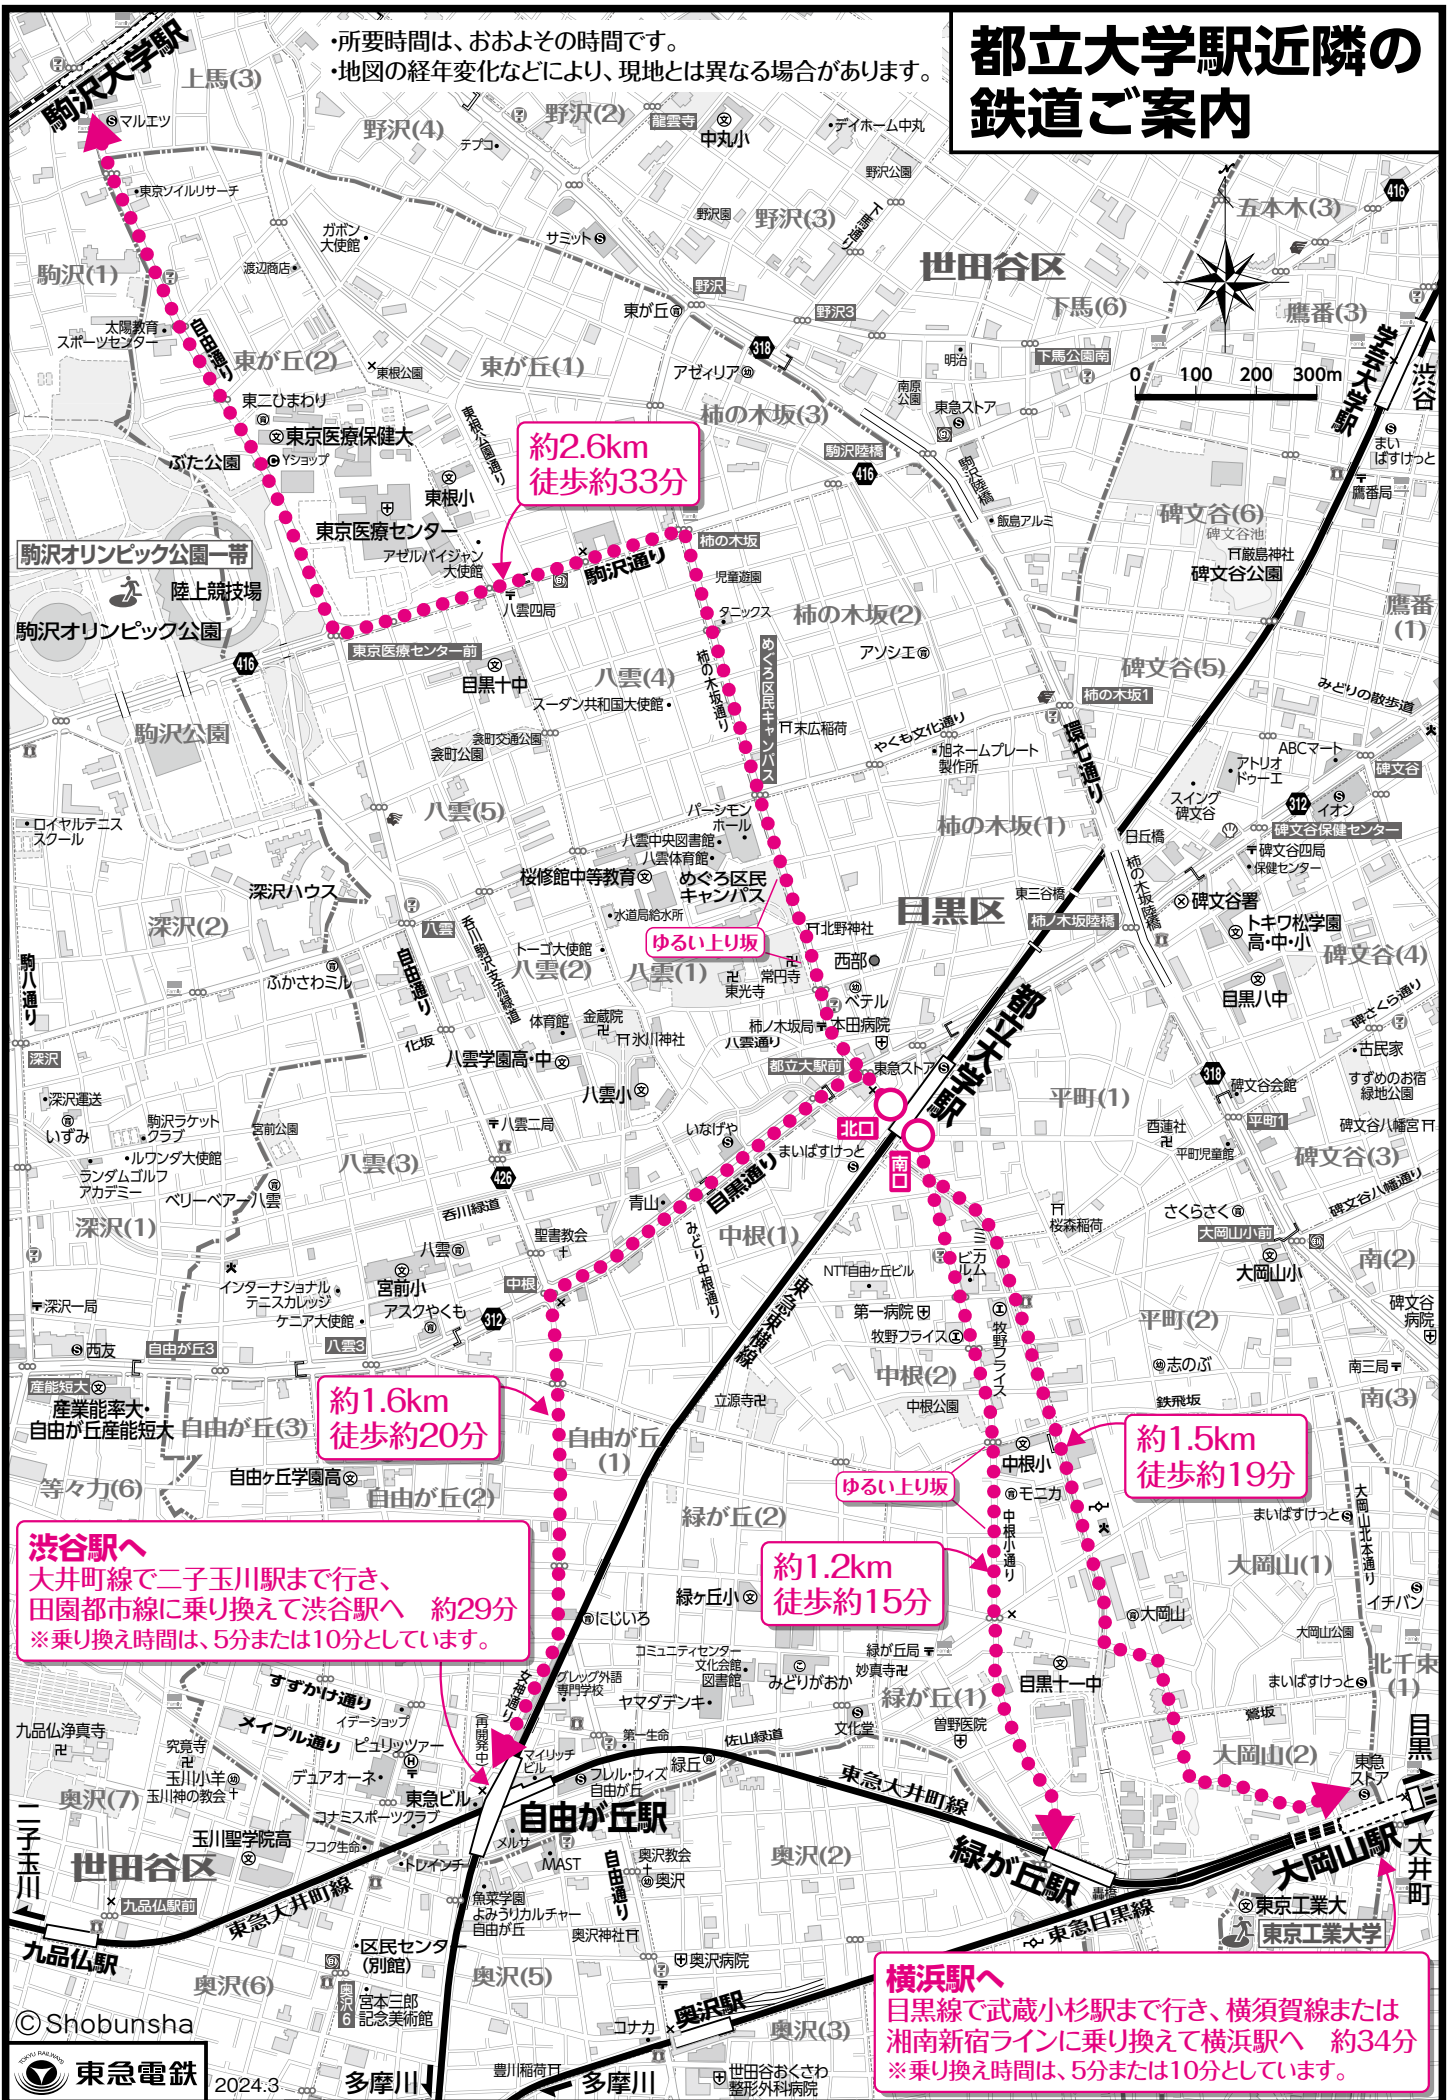

都立大学駅近隣の 鉄道ご案内

・所要時間は、おおよその時間です。
 ・地図の経年変化などにより、現地とは異なる場合があります。

約2.6km
徒歩約33分

約1.6km
徒歩約20分

渋谷駅へ
大井町線で二子玉川駅まで行き、
田園都市線に乗り換えて渋谷駅へ 約29分
※乗り換え時間は、5分または10分としています。

約1.2km
徒歩約15分

約1.5km
徒歩約19分

横浜駅へ
目黒線で武蔵小杉駅まで行き、横須賀線または
湘南新宿ラインに乗り換えて横浜駅へ 約34分
※乗り換え時間は、5分または10分としています。