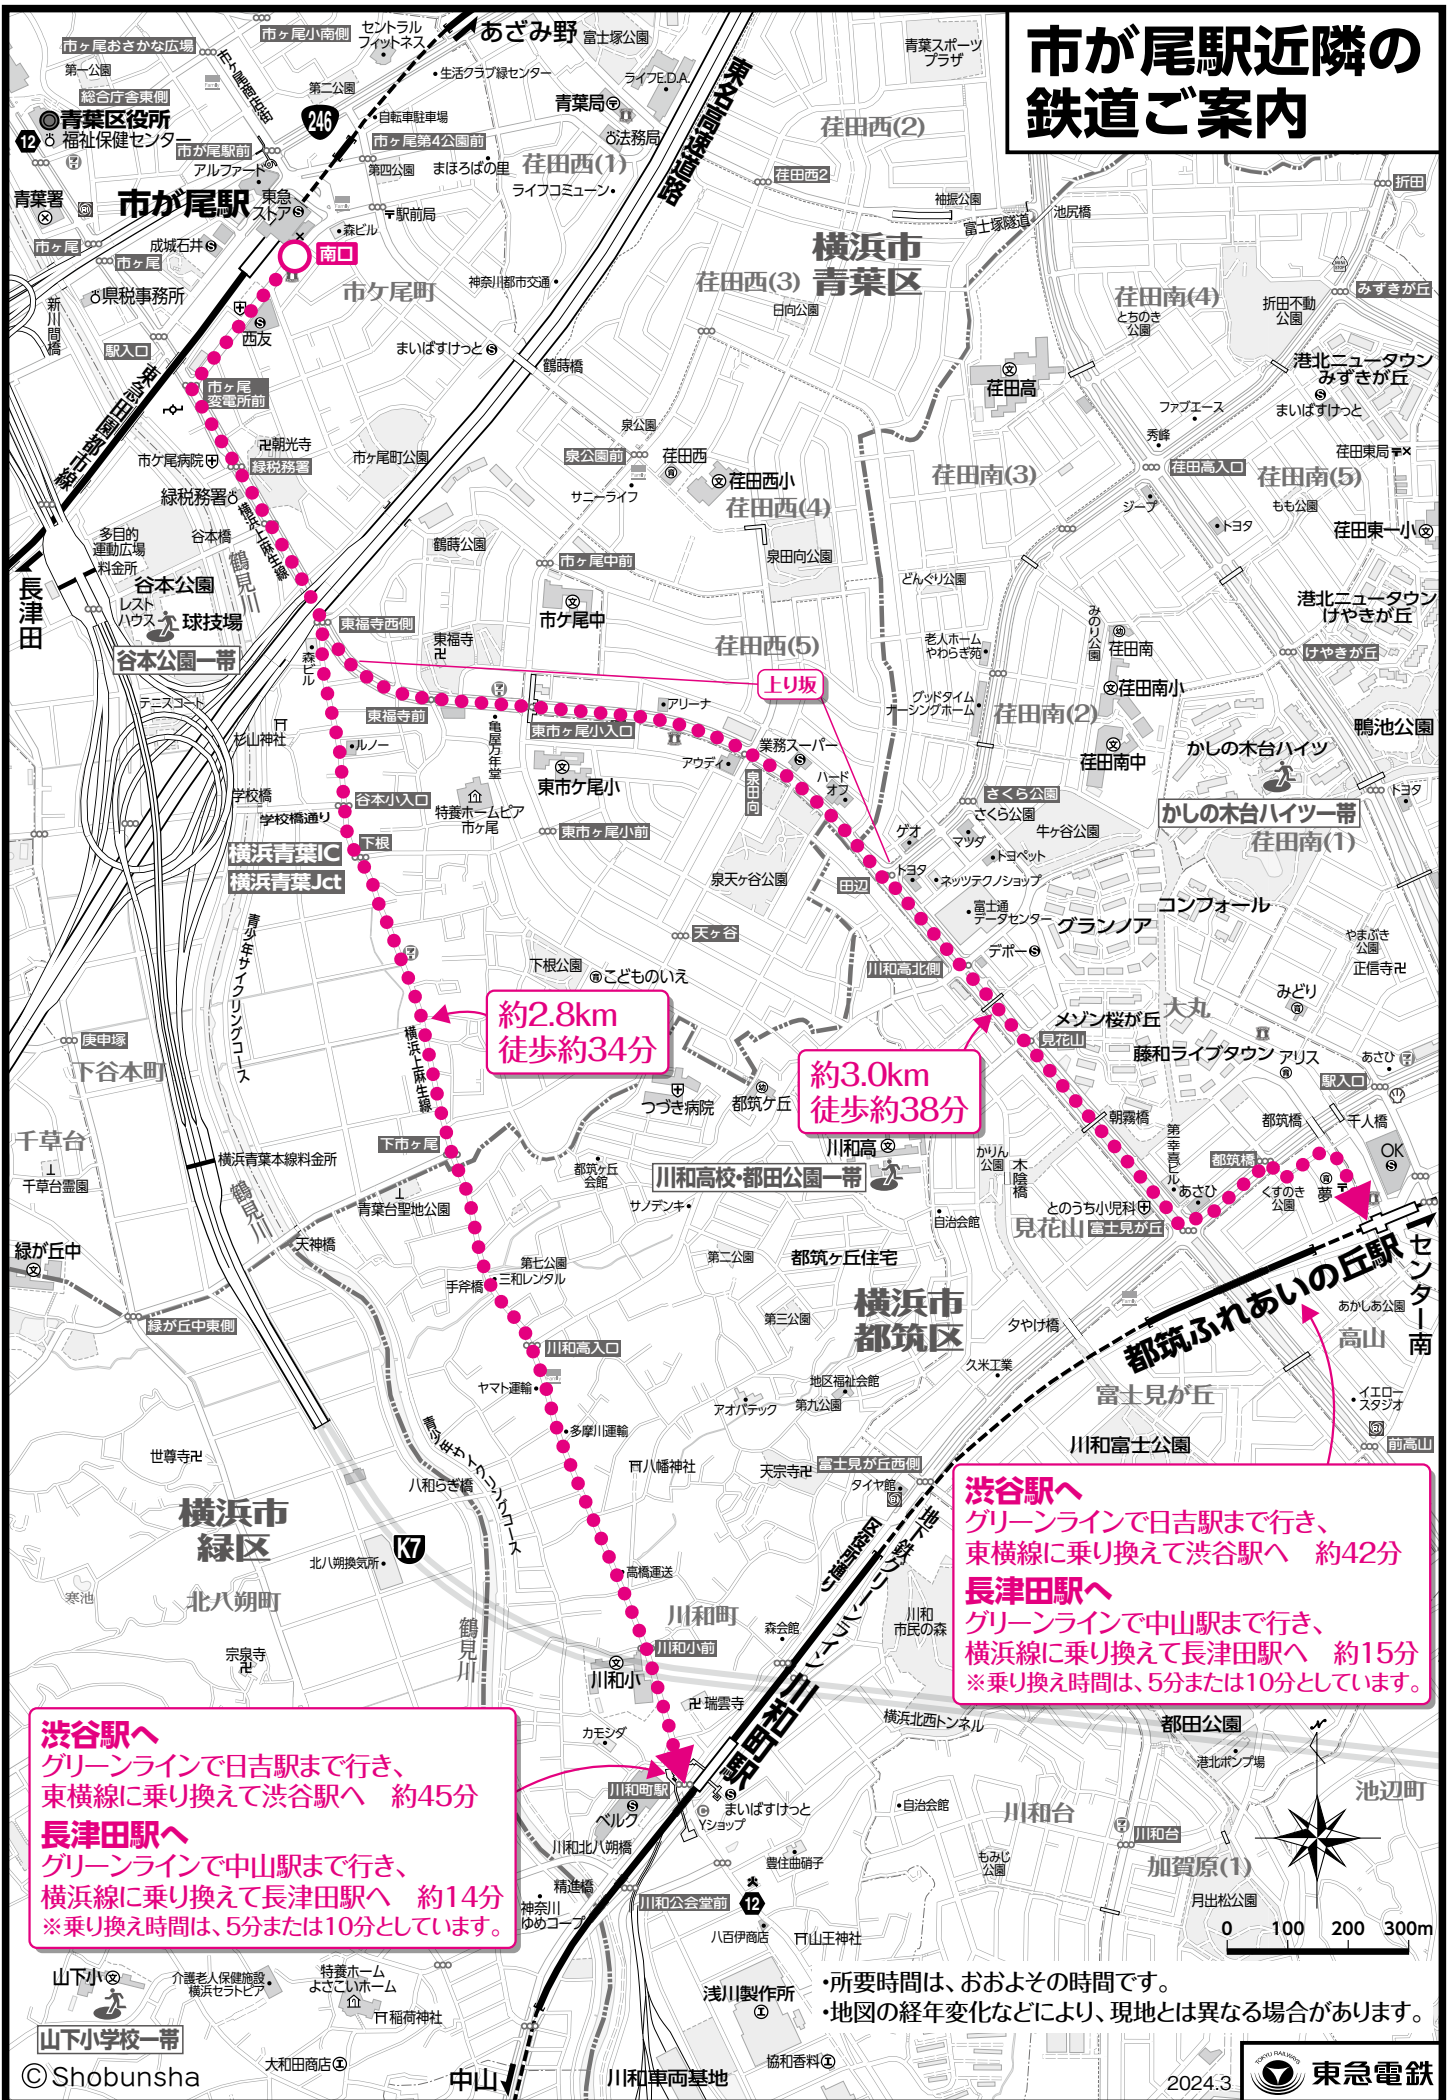

# 市が尾駅近隣の 鉄道ご案内

約2.8km  
徒歩約34分

約3.0km  
徒歩約38分

**渋谷駅へ**  
グリーンラインで日吉駅まで行き、  
東横線に乗り換えて渋谷駅へ 約42分

**長津田駅へ**  
グリーンラインで中山駅まで行き、  
横浜線に乗り換えて長津田駅へ 約15分  
※乗り換え時間は、5分または10分としています。

**渋谷駅へ**  
グリーンラインで日吉駅まで行き、  
東横線に乗り換えて渋谷駅へ 約45分

**長津田駅へ**  
グリーンラインで中山駅まで行き、  
横浜線に乗り換えて長津田駅へ 約14分  
※乗り換え時間は、5分または10分としています。

・所要時間は、おおよその時間です。  
・地図の経年変化などにより、現地とは異なる場合があります。