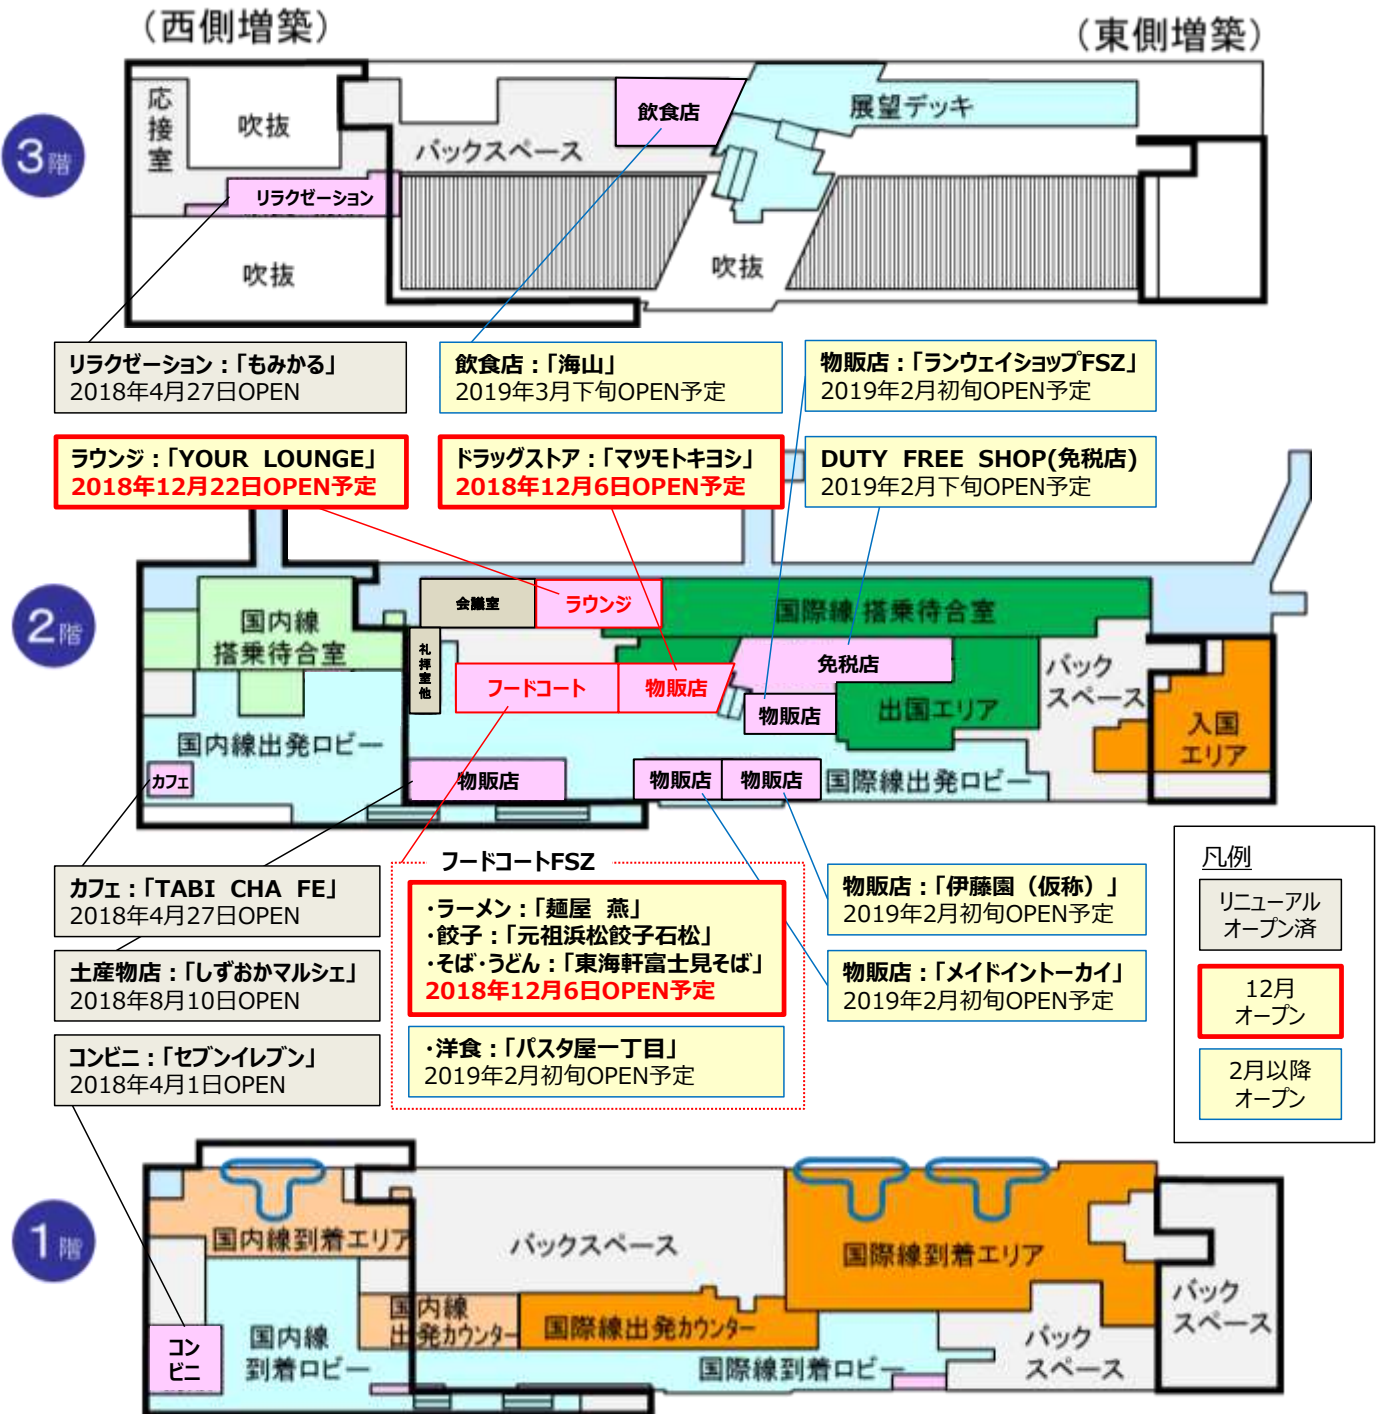

▲フードコート完成予想 CG

▲ビジネスラウンジ完成予想 CG

■フードコート・ドラッグストアのオープンについて

2018年12月6日(木)10時30分に4店舗がオープンします。

<「フードコート FSZ」3店舗>

搭乗者だけでなく空港見学者も、また幅広い年齢層の方にご利用いただけるように、約160席の「フードコート FSZ」がオープンします。静岡県を代表する飲食店として、ラーメン「麺屋 燕」、餃子「元祖 浜松餃子 石松」、そば・うどん「東海軒富士見そば」の3店舗がオープンし、残る1店舗の「パスタ屋一丁目」は2月初旬にオープン予定です。

■ビジネスラウンジのオープンについて

カード会社 12 社と提携したビジネスラウンジ「YOUR LOUNGE」が 2018 年 12 月 22 日(土)6 時 40 分にオープンします。

1
じっくり語らいゾーン

3
しごと集中ゾーン

2
心躍る交流ゾーン

4
リラックス深呼吸ゾーン

<概要>

| | |
|---------|---|
| 設置場所 | 旅客ターミナルビル 2 階 (保安検査場通過前) |
| 面積 | 約 140 m ² |
| 座席数 | 40 席 |
| 設備 | 電源コンセント・USB ポート全席完備、Wi-Fi 完備、通話ルーム、ユニバーサルデザイン対応化粧室 (男女)、喫煙室、コピー機・FAX (有料) |
| 営業時間 | 午前 6 時 40 分～最終便出発予定時刻の 30 分前 (年中無休) ※運航ダイヤに応じる |
| サービス | フリードリンク、新聞、雑誌、アルコール (有料) |
| 利用方法 | <ul style="list-style-type: none"> ・当日の搭乗が証明できるものと、対象クレジットカードの提示が必要 ・同伴者の入室も当日の搭乗が証明できるものの提示が必要 ・対象のクレジットカードをお持ちでない方は、現金 1,000 円 (税抜) で入室可能 ・営業時間内であれば到着のお客様も利用可能 |
| 提携カード会社 | <ul style="list-style-type: none"> ・株式会社ジャックス ・VJA 株式会社 ・トヨタファイナンス株式会社 ・ダイナースクラブカード ・株式会社オリエントコーポレーション ・三菱 UFJ ニコス株式会社 ・スルガ銀行 ・株式会社ジェーシービー ・株式会社アプラス ・楽天カード株式会社 ・株式会社エムアイカード ・株式会社クレディセゾン |

(参考) テナントオープンスケジュール

以上