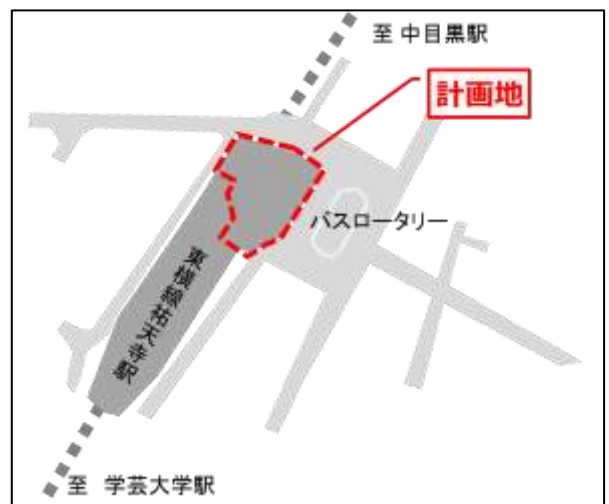

エトモ公式サイト

<https://tokyu-iimise.jp/etomo/>

▲etomo フロアマップ

<参考>

■デザインコンセプト

「まちのシンボルツリー」をコンセプトに、落ち着いた雰囲気を残しながらも、新たな顔を見せる「祐天寺の街」と共に成長する開発を目指します。

■計画概要(予定)

- 敷地面積：約936㎡
- 延床面積：約1,996㎡
- 所在地：東京都目黒区祐天寺2丁目12番2ほか
- 構造・規模：鉄骨造 地上6階建て
- 用途：店舗・事務所・児童福祉施設(保育園)
- 開業予定：2018年10月1日
- 事業主：東京急行電鉄株式会社
- 設計・監理：株式会社東急設計コンサルタント
- 施工：清水建設株式会社
- 商環境デザイン：株式会社丹青社
- 外観デザイン：LINE-INC.
- オフィス運営管理：株式会社リアルゲイト
- 乗降客数：1日あたり30,877人(2016年度)

▲用途構成

▲案内図

■KBC ほいくえん祐天寺概要

- (1)施設名称：KBCほいくえん祐天寺
- (2)運営主体：株式会社キッズベースキャンプ
- (3)建物面積：約200㎡
- (4)定員数：48人
- (5)開設時期：2018年10月1日
- (6)営業時間：7時30分～20時30分
- (7)対象年齢：0歳児(生後半年から)～5歳児

▲KBC ほいくえん祐天寺内装イメージ

以 上