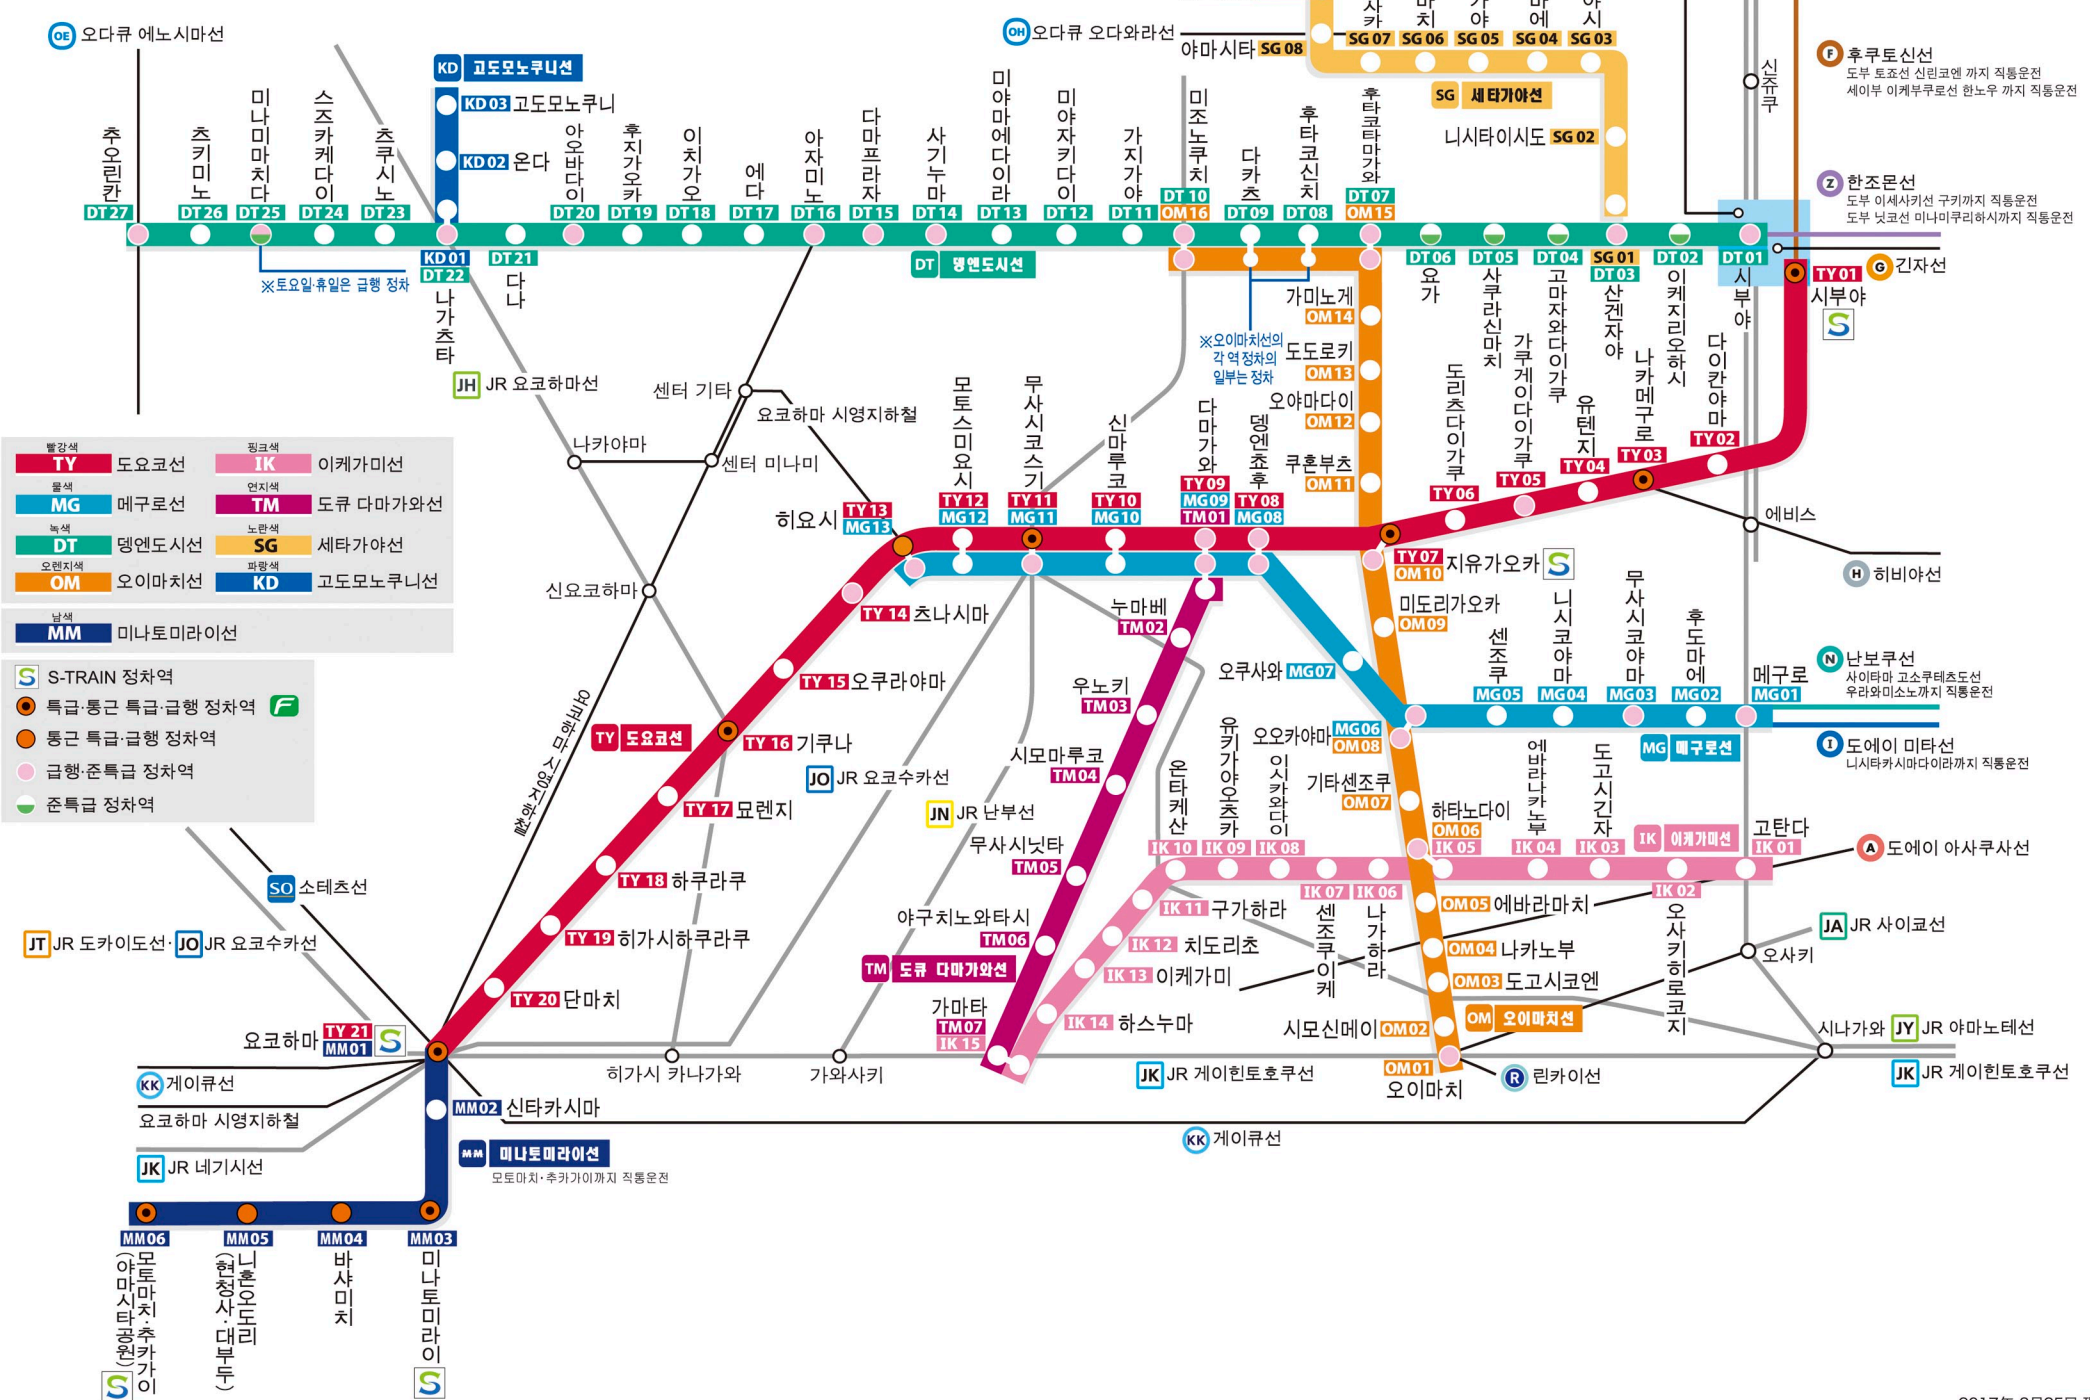

도큐선·미나토미라이선 노선안내도

- | | | | |
|------|-------------------|-----|--------------------|
| 빨강색 | TY 도요코선 | 핑크색 | IK 이케가미선 |
| 물색 | MG 메구로선 | 연지색 | TM 도큐 다마가와선 |
| 녹색 | DT 뎡엔도시선 | 노란색 | SG 세타가야선 |
| 오렌지색 | OM 오이마치선 | 파랑색 | KD 고도모노쿠니선 |
| 남색 | MM 미나토미라이선 | | |
-
- | | | | |
|----------|-----------------|----------|-----------------|
| S | S-TRAIN 정차역 | F | 특급·통근 특급·급행 정차역 |
| ○ | 특급·통근 특급·급행 정차역 | ● | 통근 특급·급행 정차역 |
| ○ | 급행·준특급 정차역 | ○ | 준특급 정차역 |