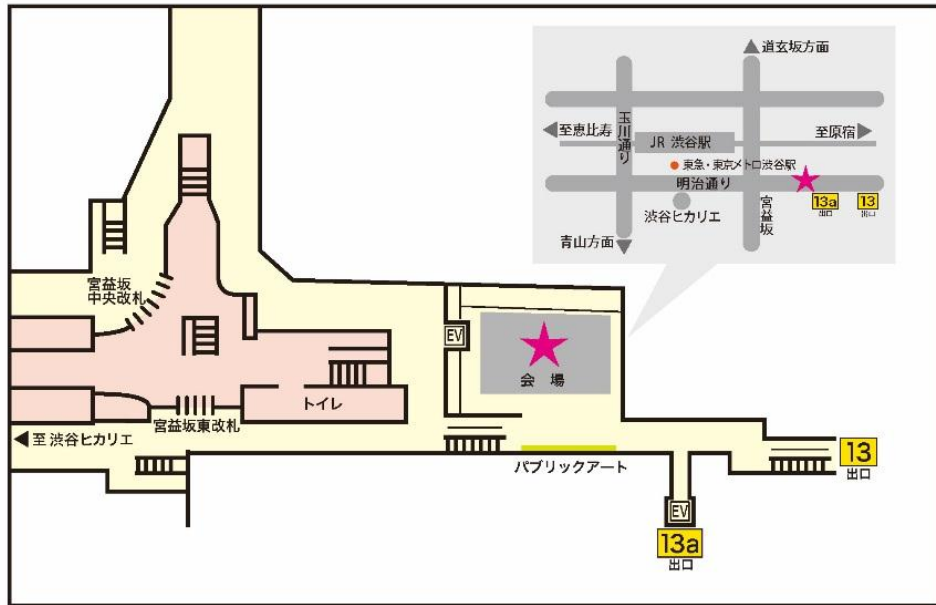

### 記

- 1 開催日 2017年1月16日（月）
- 2 開催時間 第1回：17時00分～17時30分  
第2回：18時30分～19時00分
- 3 場 所 東急東京メトロ渋谷駅 駅構内13出口方面（詳細は別紙参照）
- 4 入 場 料 無料
- 5 演 奏 者 東京消防庁音楽隊
- 6 主 催 東京地下鉄株式会社
- 7 後 援 東京急行電鉄株式会社
- 8 お客さまのお問い合わせ先 東京メトロお客様センター TEL：0120-104106

以 上

【第1回】 (17時00分～17時30分)

■ 演奏曲目

- ・また君に恋してる～夜桜お七
  - ・美女と野獣
  - ・美中の美
- 他

【第2回】 (18時30分～19時00分)

■ 演奏曲目

- ・ライオン・キング・メドレー
  - ・前前前世
  - ・ポルカ「テープは切られた」
- 他

※演奏曲目は都合により変更となる場合がありますので、ご了承ください。

【場所詳細】

東急東横線・田園都市線  
東京メトロ副都心線・半蔵門線 渋谷駅