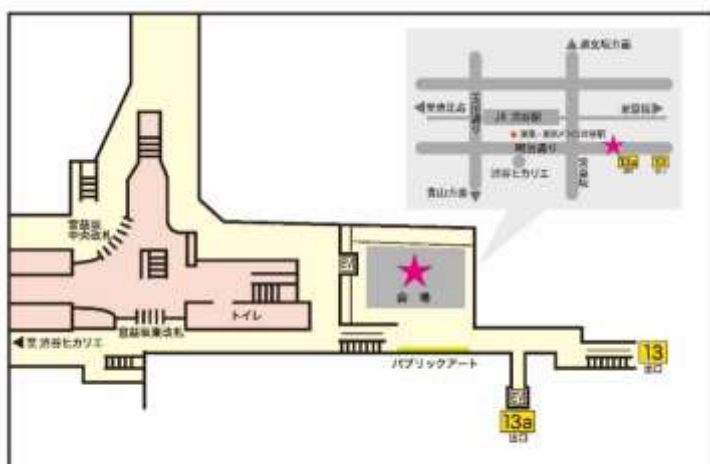

【第1部公演：弦楽の室内楽】（15時00分～15時50分）

1 演奏曲目

- ・ヴァイオリンソナタ KV378/W. A. モーツァルト
- ・ピアノ4重奏曲第1番/G. フォーレ

他

2 演奏者

- ・岩下 真麻（ピアノ）
- ・香川 明美（ピアノ）
- ・宮本 有里（ヴァイオリン）
- ・浮村 恵梨子（ヴァイオリン）
- ・野澤 匠（ヴィオラ）
- ・飯島 哲蔵（チェロ）

【第2部公演：ピアノソロ・ピアノクインテット】（16時10分～17時00分）

1 演奏曲目

- ・練習曲第13番「悪魔の階段」/リゲティ
- ・チャイコフスキーのバレエ「眠れる森の美女」による演奏用パラフレーズ/パプスト
- ・ピアノ五重奏曲 Op.44/R. A. シューマン

他

2 演奏者

- ・秋元 孝介（ピアノ）
- ・山田 香子（ヴァイオリン）
- ・片山 遥（ヴァイオリン）
- ・渡部 咲耶（ヴィオラ）
- ・下斗米 恒介（チェロ）

※曲目、演奏者は都合により変更となる場合がありますので、ご了承ください。

【場所詳細】

東急東京メトロ渋谷駅 駅構内13出口方面

東急 原宿線・田園都市線 東京メトロ副都心線・有楽町線 渋谷駅