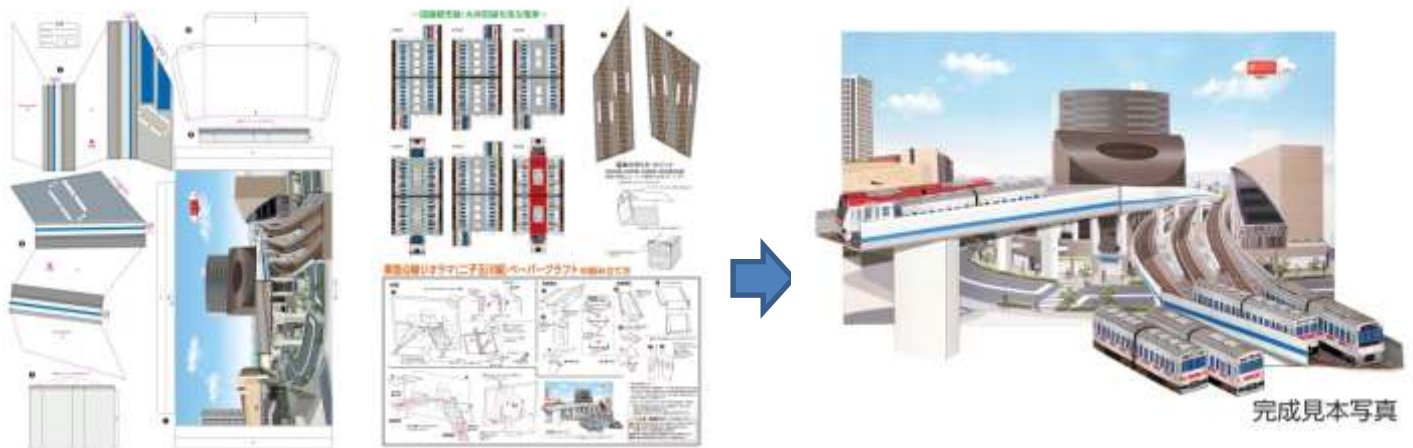

※世田谷線は三軒茶屋駅・上町駅・下高井戸駅のみ、こどもの国線は長津田駅のみで発売します。

「東急ポストカード(卓上)カレンダー」、「2017年版「東急電車カレンダー」の詳細は別紙のとおりです。

2017年版「東急電車カレンダー」

田園都市線開通50周年記念
「東急ポストカード(卓上)カレンダー」

【別紙】

2017年版「東急電車カレンダー」の詳細

1. 発売開始 2016年10月1日(土) 初電
2. 仕様 B3縦15枚 タンザック製本(月ごとに切り離すタイプ)
14・15枚目は「東急線沿線ジオラマ(二子玉川編)ペーパークラフト」付き
3. 価格 1部 1,000円(税込)
4. 発行部数 20,000部 ※数に限りがございますので、売り切れの際はご了承ください。