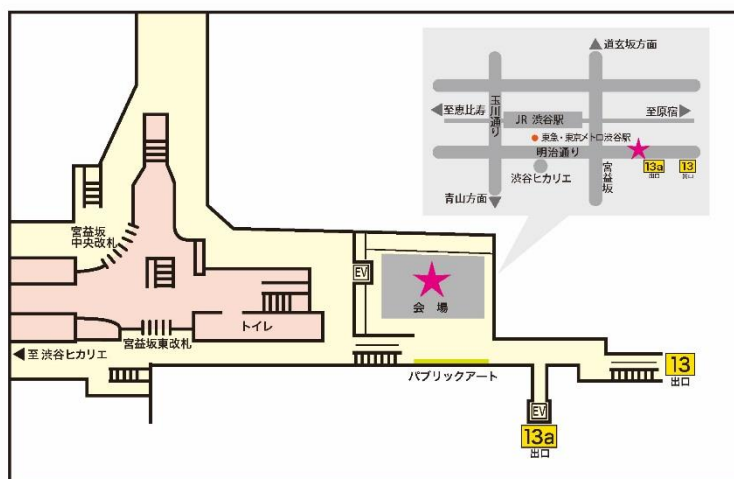

【第2部公演：トランペット六重奏】（18時40分～19時30分）

1 演奏曲目

- ・素晴らしい日がやってくる／W.L. トンプソン
 - ・リベルタンゴ／A.P. ピアソラ
 - ・トランペット六重奏 作品 30／O. ベーメ
- 他

2 演奏者

- ・小林 鴻
- ・犬飼 伸紀
- ・金子 美保
- ・鶴田 麻記
- ・畠山 真菜美
- ・箕輪 瑠璃子

※曲目、演奏者は都合により変更となる場合がありますので、ご了承ください。

【場所詳細】

東急東横線・田園都市線
東京メトロ副都心線・半蔵門線 渋谷駅