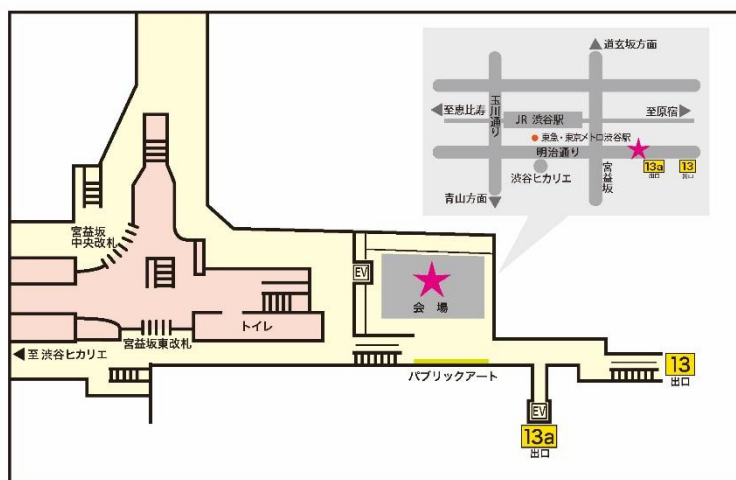

【第2部公演：金管五重奏】（18時40分～19時30分）

1 演奏曲目

- ・ Arise!／D. マスランカ
- ・ 3つのダンスの印象／M. カルヴァート
- ・ ミュージカルセレクション／山崎勇太編曲
- ・ ミュージカル「ウエスト・サイド・ストーリー」より／L. バーンスタイン

2 演奏者 ～東京藝術大学音楽学部～

- ・ トランペット 鶴 田 麻 記（音楽学部3年）
- ・ トランペット 金 子 美 保（音楽学部3年）
- ・ ホルン 小 山 桜（音楽学部4年）
- ・ トロンボーン 高 瀬 新太郎（音楽学部3年）
- ・ チューバ 田 村 優 弥（修士課程3年）

※曲目、出演者は都合により変更となる場合がありますので、ご了承ください。

【場所詳細】

東急東横線・田園都市線 渋谷駅
東武メトロ副都心線・半蔵門線