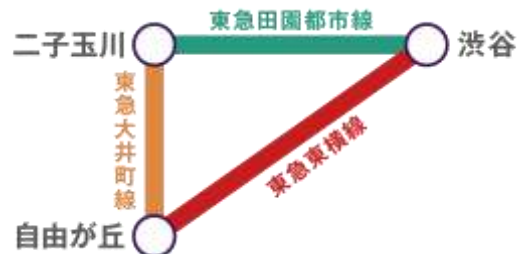

※応募された方の個人情報とはありません。

は、本モバイルラリー以外に使用するこ

プレゼント用ポスター

5. 当選発表 11月下旬の賞品の発送をもって代えさせていただきます。

6. 本モバイルラリーでのおススメきっぷ

(1) 西武線内から東急線渋谷駅・自由が丘駅・二子玉川駅を回る場合

【西武東急線トライアングルチケット】

西武線各駅(一部の駅を除く)から東京メトロ副都心線接続駅(小竹向原、池袋、西武新宿)までの往復
 + 東京メトロ副都心線(小竹向原～渋谷間)乗り降り自由
 + 東急東横線(渋谷～自由が丘)、東急大井町線(自由が丘～二子玉川)、東急田園都市線(二子玉川～渋谷)のトライアングルエリアが乗り降り自由のきっぷです。

(2) 東急線内から西武線西武新宿駅・大泉学園駅・入間市駅を回る場合

【東急西武線まるごときっぷ】

東急線各駅(一部の駅を除く)から渋谷駅までの往復
 + 東京メトロ副都心線(渋谷～小竹向原間)乗り降り自由
 + 西武線が1日乗り降り自由のきっぷです。

(3) 東急線内から東急線渋谷駅・自由が丘駅・二子玉川駅を回る場合

【トライアングルチケット】

東急東横線(渋谷駅～自由が丘駅間)、
 田園都市線(渋谷駅～二子玉川駅間)、
 大井町線(自由が丘駅～二子玉川駅間)の
 トライアングルエリアが1日乗り降り自由のきっぷです。

7. お客様のお問合せ先

【本モバイルラリーについて】

協立広告株式会社 TEL:03-3355-4001
営業時間:平日 10:00~17:00

【東急西武線まるごときっぷ/トライアングルチケットについて】

東急お客さまセンター TEL:03-3477-0109
営業時間:月~金 8:00~20:00 土日祝 9:30~17:30

【西武東急線トライアングルチケットについて】

西武鉄道お客さまセンター TEL:04-2996-2888
営業時間:平日9:00~19:00、土休日9:00~17:00
※音声ガイダンスのご案内にしたがって操作してください。

「劇場版 魔法少女まどか☆マギカ[新編]叛逆の物語」

2011年に社会現象を巻き起こした全12話のTVシリーズ「魔法少女まどか☆マギカ」。

2012年、物語を再編集した劇場版『[前編]始まりの物語』、『[後編]永遠の物語』は異例の大ヒットを記録。

2013年、満を持して公開される劇場版第三弾『[新編]叛逆の物語』は、TVシリーズ/劇場版前・後編の正統続編にして劇場版初の完全新作である。

円環の理となって概念と化した鹿目まどか、魔力を使いきって命を散らせたはずの美樹さやか、すでに存在するはずのない二人の登場は何を意味するのか。